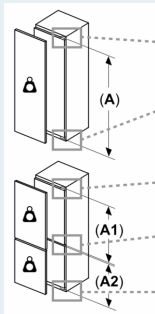

**iQ300, Kalustepeitteinen
pakastin, 177.2 x 55.8 cm, litteät
saranat
GI81NVEE0**

Mittapiirustukset