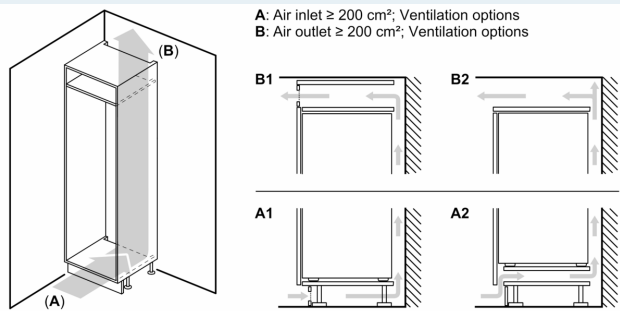

Mitat

- Mitat (K x L x S): 177 x 56 x 55 cm
- Asennusmitat: (H x B x T): 177.5 cm x 56.0 cm x 55.0 cm

Tekniset tiedot

- Oven kätisyys: Ovi aukeaa vasemmalle, avaussuunta vaihdettavissa

Varusteet

- Jääpalarasia

178 cm

YLEISET TIEDOT

Ympäristö ja Turvallisuus

Asennus

- Energialuokitus: E
- Tilavuus : 212 l
- Vuosittainen energiankulutus: 235 kWh
- Äänitaso: 35 dB

iQ500, Kalustepeitteinen pakastin, 177.2 x 55.8 cm, pehmeästi sulkeutuva litteä sarana GI81NSCE0

Mittäpiirustukset

Mittapiirustukset

Mitat mm

Mitat mm
Suositellut saumarat litteälle saranalle

	F	R	X
16-19	0-3	2,5	
20	0-1	3	
	2-3	2,5	
21	0-1	3	
	2-3	2,5	
22	0	4	
	1	3,5	
	2-3	3	

Taulukossa suositeltuja saumarakoja on noudatettava, jotta varmistetaan laitteen ovien vapaa avautuminen ja vältetään keittiökalusteiden vauriot.