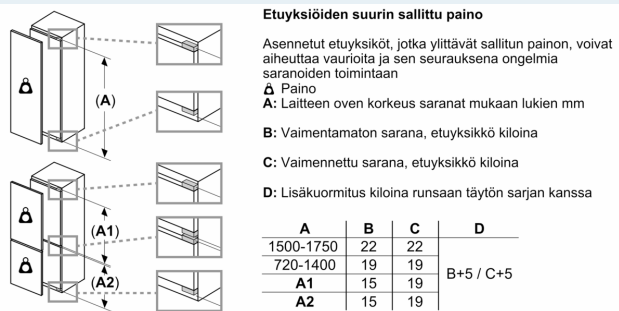

Mitat

- Mitat (K x L x S): 177 x 56 x 55 cm
- Asennusmitat: (H x B x T): 177.5 cm x 56.0 cm x 55.0 cm

Tekniset tiedot

- Oven kätisyys: Ovi aukeaa vasemmalle, avaussuunta vaihdettavissa

Varusteet

- Jääpalarasia

178 cm

YLEISET TIEDOT

Ympäristö ja Turvallisuus

Asennus

- Energialuokitus: E
- Tilavuus : 212 l
- Vuosittainen energiankulutus: 235 kWh
- Äänitaso: 35 dB

iQ500, Kalustepeitteinen pakastin, 177.2 x 55.8 cm, pehmeästi sulkeutuva litteä sarana GI81NSCE0

Mittäpiirustukset

Mittapiirustukset

Mitat mm

Mitat mm
Suositellut saumarat litteälle saranalle

	F	R	X
16-19	0-3	2,5	
20	0-1	3	
	2-3	2,5	
21	0-1	3	
	2-3	2,5	
22	0	4	
	1	3,5	
	2-3	3	

Taulukossa suositeltuja saumarakoja on noudatettava, jotta varmistetaan laitteen ovien vapaa avautuminen ja vältetään keittiökalusteiden vauriot.