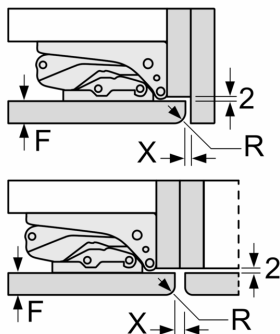

Mitat

- Mitat (K x L x S): 177 x 56 x 55 cm
- Asennusmitat: (H x B x T): 177.5 cm x 56.0 cm x 55.0 cm

Tekniset tiedot

- Oven kätisyys: Ovi aukeaa vasemmalle, avaussuunta vaihdettavissa

Varusteet

- Jääpalarasia

Mittäpiirustukset

Mittapiirustukset

Mitat mm

Mitat mm
Suositellut saumarat litteälle saranalle

	F	R	X
16-19	0-3	2,5	
20	0-1	3	
	2-3	2,5	
21	0-1	3	
	2-3	2,5	
22	0	4	
	1	3,5	
	2-3	3	

Taulukossa suositeltuja saumarakoja on noudatettava, jotta varmistetaan laitteen ovien vapaa avautuminen ja vältetään keittiökalusteiden vauriot.