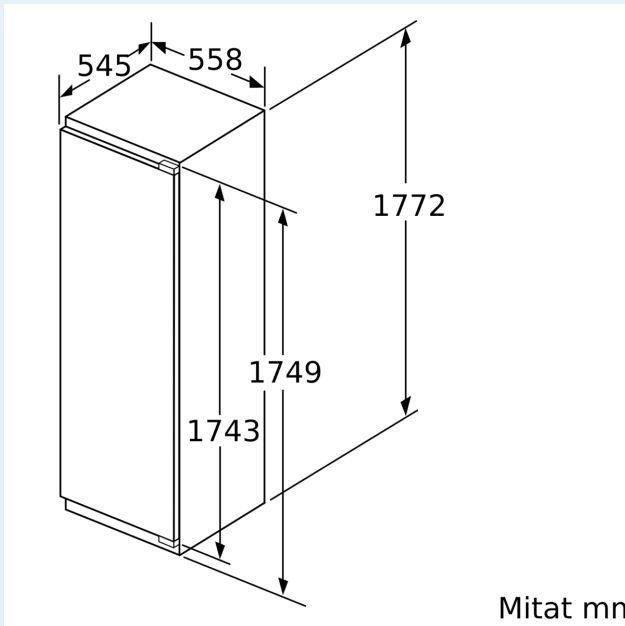

Mitat

- Mitat (K x L x S): 177 x 56 x 55 cm
- Asennusmitat: (H x B x T): 177.5 cm x 56.0 cm x 55.0 cm

Tekniset tiedot

- Oven kätisyys: Ovi aukeaa vasemmalle, avaussuunta vaihdettavissa

Varusteet

- Jääpalarasia

178 cm

YLEISET TIEDOT

Ympäristö ja Turvallisuus

Asennus

- Energialuokitus: E
- Tilavuus : 212 l
- Vuosittainen energiankulutus: 235 kWh
- Äänitaso: 35 dB

iQ500, Kalustepeitteinen pakastin, 177.2 x 55.8 cm, pehmeästi sulkeutuva litteä sarana GI81NSCE0

Mittäpiirustukset

Mittapiirustukset

Mitat mm

Mitat mm
Suositellut saumarat litteälle saranalle

	F	R	X
16-19	0-3	2,5	
20	0-1	3	
	2-3	2,5	
21	0-1	3	
	2-3	2,5	
22	0	4	
	1	3,5	
	2-3	3	

Taulukossa suositeltuja saumarakoja on noudatettava, jotta varmistetaan laitteen ovien vapaa avautuminen ja vältetään keittiökalusteiden vauriot.