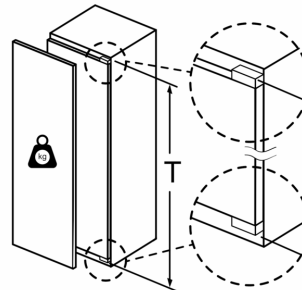

Kalusteiden etulevyjen sallittu maksimipaino

Asennetut kalusteovet, jotka ylittävät sallitun painon, voivat aiheuttaa saranan vaurioita ja haitata saranan toimintaa.

T: Laitteen korkeus mukaan lukien	vaimentamaton sarana, Ovi kg:	vaimennettu sarana, Ovi kg:
Saranat mm: 1500-1750	22	22