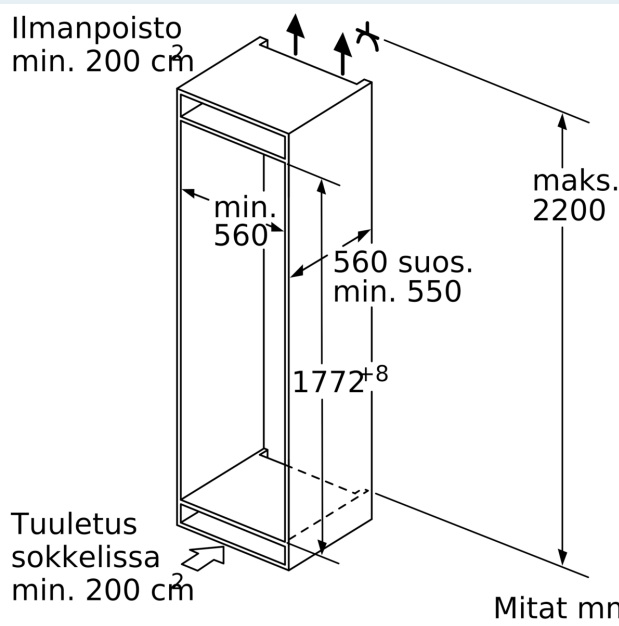

Pakastinosa

- 5 pakastuslaatikkoa läpinäkyvällä etuosalla, joista 2 bigBox -laatikoita
- 2 pakastushyllyä läpinäkyvällä luukulla
- varioZone – irroitettavat lasihyllyt mahdollistavat erikoissuuren säilytystilan

Mitat

- Mitat (K x L x S): 177 x 56 x 55 cm
- Asennusmitat: (H x B x T): 177.5 cm x 56.0 cm x 55.0 cm

Tekniset tiedot

- Oven kätisyys: Ovi aukeaa vasemmalle, avaussuunta vaihdettavissa

Varusteet

- Jääpalarasia

178 cm

YLEISET TIEDOT

Ympäristö ja Turvallisuus

Asennus

- Energialuokitus: E
- Tilavuus : 212 l
- Vuosittainen energiankulutus: 235 kWh
- Äänitaso: 35 dB

iQ500, Kalustepeitteinen pakastin, 177.2 x 55.8 cm, pehmeästi sulkeutuva litteä sarana GI81NSCE0

Mittäpiirustukset

Mittapiirustukset

Mitat mm

Mitat mm
Suositellut saumarat litteälle saranalle

	F	R	X
16-19	0-3	2,5	
20	0-1	3	
	2-3	2,5	
21	0-1	3	
	2-3	2,5	
22	0	4	
	1	3,5	
	2-3	3	

Taulukossa suositeltuja saumarakoja on noudatettava, jotta varmistetaan laitteen ovien vapaa avautuminen ja vältetään keittiökalusteiden vauriot.