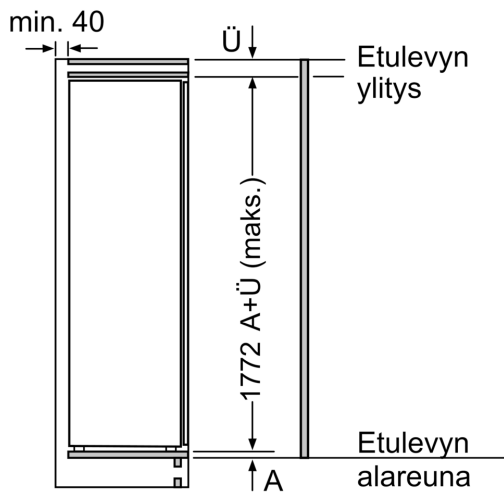

Mitat

- Mitat (K x L x S): 177 x 56 x 55 cm
- Asennusmitat: (H x B x T): 177.5 cm x 56.0 cm x 55.0 cm

Tekniset tiedot

- Oven kätisyys: Ovi aukeaa vasemmalle, avaussuunta vaihdettavissa

Varusteet

- Jääpalarasia

178 cm

YLEISET TIEDOT

Ympäristö ja Turvallisuus

Asennus

- Energialuokitus: E
- Tilavuus : 212 l
- Vuosittainen energiankulutus: 235 kWh
- Äänitaso: 35 dB

iQ500, Kalustepeitteinen pakastin, 177.2 x 55.8 cm, pehmeästi sulkeutuva litteä sarana GI81NSCE0

Mittäpiirustukset

Mittapiirustukset

Mitat mm

Mitat mm
Suositellut saumarat litteälle saranalle

	F	R	X
16-19	0-3	2,5	
20	0-1	3	
	2-3	2,5	
21	0-1	3	
	2-3	2,5	
22	0	4	
	1	3,5	
	2-3	3	

Taulukossa suositeltuja saumarakoja on noudatettava, jotta varmistetaan laitteen ovien vapaa avautuminen ja vältetään keittiökalusteiden vauriot.