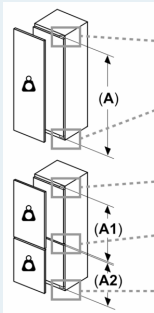

iQ500, Kalustepeitteinen pakastin, 177.2 x 55.8 cm, pehmeästi sulkeutuva litteä sarana GI81NECE0

Mittapiirustukset

Ilmanpois
min. 200

Tuuletus
sokkelissa
min. 200