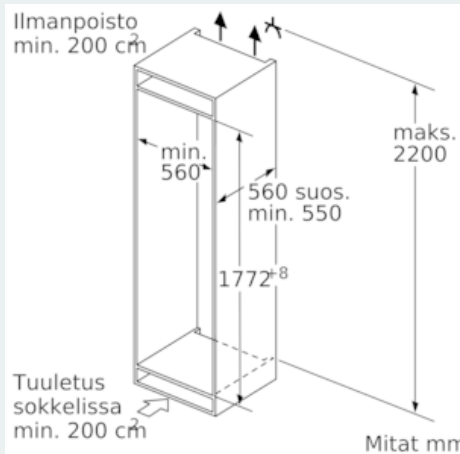

iQ500, Kalustepeitteinen pakastin, 177.2 x 55.8 cm GI81NAE30

Mittapiirustukset

Kalusteiden etulevyjen sallittu maksimipaino

Asennetut kalusteovet, jotka ylittävät sallitun painon, voivat aiheuttaa saranan vaurioita ja häiritä saranan toimintaa.

T: Laiteoven korkeus mukaan lukien	vaimentamaton sarana, Ovi kg:	vaimennettu sarana, Ovi kg:
Saranat mm: 1500-1750	22	22

Mitat mm

Suosittelut saumarat litteälle saranalle

F	R	X
16-19	0-3	2,5
20	0-1	3
	2-3	2,5
21	0-1	3
	2-3	2,5
22	0	4
	1	3,5
	2-3	3

Taulukossa suositeltuja saumarakoja on noudatettava, jotta varmistetaan laitteen ovien vapaa avautuminen ja vältetään keittiökalusteiden vauriot.