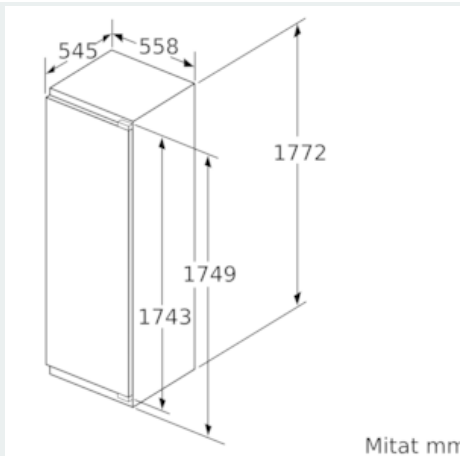

iQ500, Kalustepeitteinen pakastin, 177.2 x 55.8 cm GI81NAE30

Mittapiirustukset

Kalusteiden etulevyjen sallittu maksimipaino

Asennetut kalusteovet, jotka ylittävät sallitun painon, voivat aiheuttaa saranan vaurioita ja häiritä saranan toimintaa.

T: Laiteoven korkeus mukaan lukien	vaimentamaton sarana, Ovi kg:	vaimennettu sarana, Ovi kg:
Saranat mm: 1500-1750	22	22

Mitat mm

Suosittelut saumarat litteälle saranalle

F	R	X
16-19	0-3	2,5
20	0-1	3
	2-3	2,5
21	0-1	3
	2-3	2,5
22	0	4
	1	3,5
	2-3	3

Taulukossa suositeltuja saumarakoja on noudatettava, jotta varmistetaan laitteen ovien vapaa avautuminen ja vältetään keittiökalusteiden vauriot.