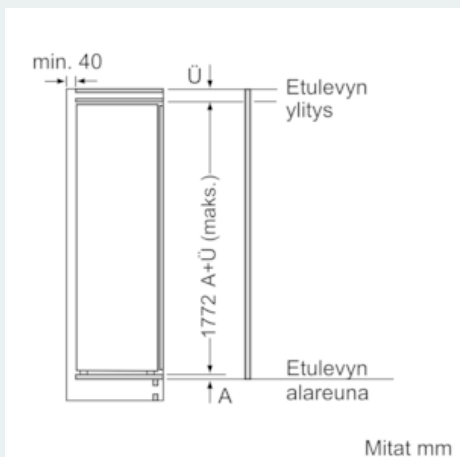

**Tekniset tiedot**

- Oven käätisyys: Ovi aukeaa vasemmalle, avaussuunta vaihdettavissa

### Mittapiirustukset