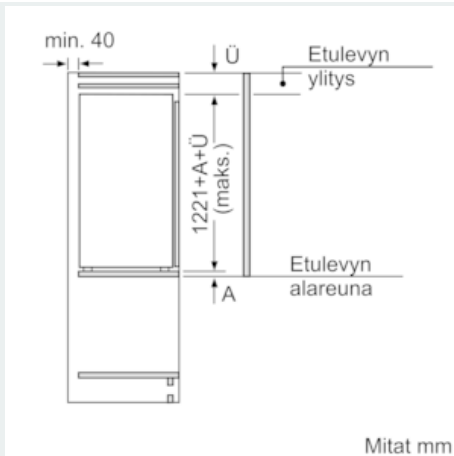

Tekniset tiedot

- Oven käätisyys: Ovi aukeaa vasemmalle, avaussuunta vaihdettavissa

iQ500, Kalustepeitteinen pakastin, 122.1 x 55.8 cm GI41NAC30

Mittapiirustukset

Mitat mm Suositellut saumaroot litteälle saranalle