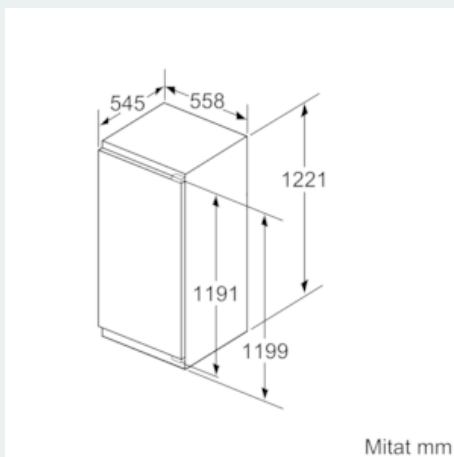

Tekniset tiedot

- Oven käätisyys: Ovi aukeaa vasemmalle, avaussuunta vaihdettavissa

iQ500, Kalustepeitteinen pakastin, 122.1 x 55.8 cm GI41NAC30

Mittapiirustukset

Mitat mm Suositellut saumaroot litteälle saranalle