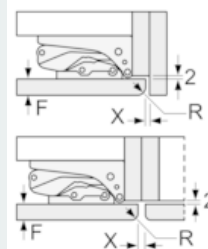

Tekniset tiedot

- Oven käätisyys: Ovi aukeaa vasemmalle, avaussuunta vaihdettavissa

iQ500, Kalustepeitteinen pakastin, 122.1 x 55.8 cm GI41NAC30

Mittapiirustukset

Mitat mm Suositellut saumaroot litteälle saranalle

F	R	X
16-19	0-3	2,5
20	0-1	3
	2-3	2,5
21	0-1	3
	2-3	2,5
22	0	4
	1	3,5
	2-3	3

Taulukossa suositeltuja saumarakoja on noudatettava, jotta varmistetaan laitteen ovien vapaa avautuminen ja vältetään keittiökalusteiden vauriot.