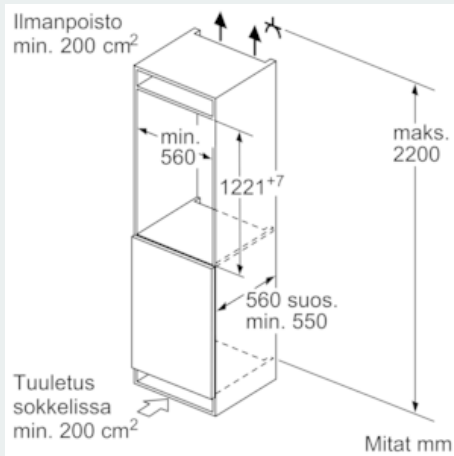

Tekniset tiedot

- Oven käätisyys: Ovi aukeaa vasemmalle, avaussuunta vaihdettavissa

iQ500, Kalustepeitteinen pakastin, 122.1 x 55.8 cm GI41NAC30

Mittapiirustukset

Mitat mm Suositellut saumaroot litteälle saranalle