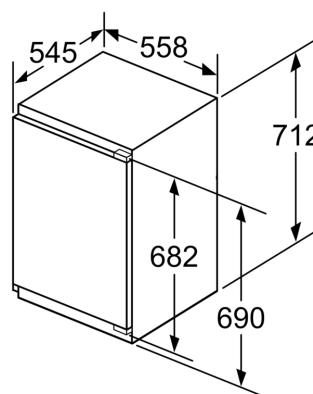

Pakastinosa

- 3 pakastuslaatikkoa läpinäkyvällä etuosalla

Tekniset tiedot

- Oven kätisyys: aukeaa oikealle, avausuunta vaihdettavissa

Mitat

- Mitat (K x L x S): 71 x 56 x 55 cm
- Asennusmitat: (H x B x T): 72.0 cm x 56.0 cm x 55.0 cm

**iQ500, Kalustepeitteinen
pakastin, 71.2 x 55.8 cm,
pehmeästi sulkeutuva litteä
sarana
GI11VADE0**

Mittapiirustukset

Mittapiirustukset

Mitat mm

Mitat mm

Suosittelut saumaraot litteälle saranalle

	F	R	X
16-19	0-3	2,5	
	20	0-1	3
21	2-3	2,5	
	0-1	3	
22	2-3	2,5	
	0	4	
	1	3,5	
	2-3	3	