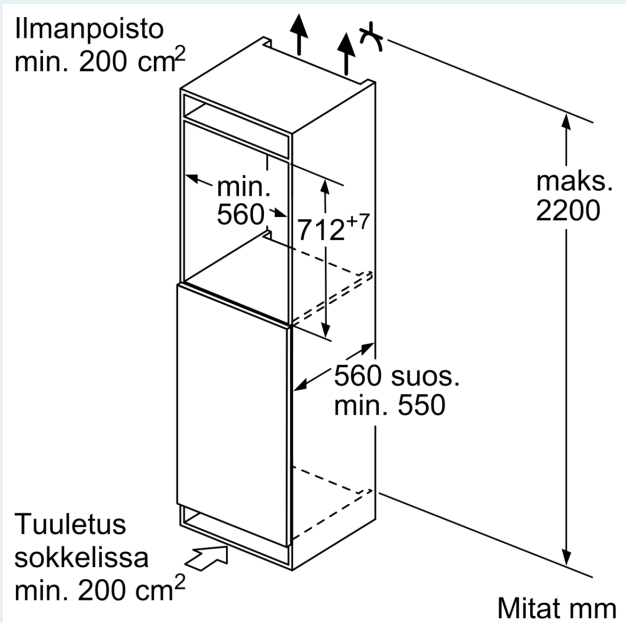

Pakastinosa

- 3 pakastuslaatikkoa läpinäkyvällä etuosalla

Tekniset tiedot

- Oven kätisyys: aukeaa oikealle, avausuunta vaihdettavissa

Mitat

- Mitat (K x L x S): 71 x 56 x 55 cm
- Asennusmitat: (H x B x T): 72.0 cm x 56.0 cm x 55.0 cm

**iQ500, Kalustepeitteinen
pakastin, 71.2 x 55.8 cm,
pehmeästi sulkeutuva litteä
sarana
GI11VADE0**

Mittapiirustukset

Mittapiirustukset

Mitat mm

Mitat mm

Suosittelut saumaraot litteälle saranalle

	F	R	X
16-19	0-3	2,5	
	20	0-1	3
21	2-3	2,5	
	0-1	3	
22	2-3	2,5	
	0	4	
	1	3,5	
	2-3	3	