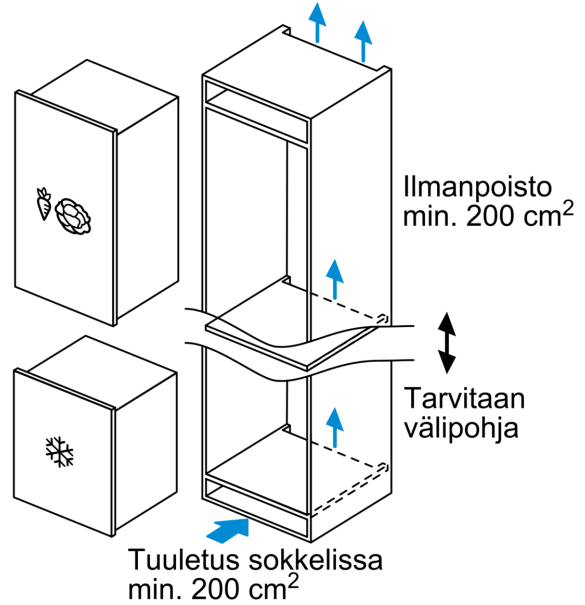

iQ500, Kalustepeitteinen pakastin, 71.2 x 55.8 cm, pehmeästi sulkeutuva litteä sarana GI11VADE0

Lisävarusteet

1 x Jääpalarasia

Lisävarusteet

KF10ZAX0 :
KU20ZSX0 Etulevy astianpesukoneeseen, teräs

Kalusteeseen sijoitettava pakastin, jossa on kolme läpinäkyvää pakastuslaatikkoa ja superFreezing-toiminto elintarvikkeiden nopeaan jäädyttämiseen.

Pakastinosa

- 3 pakastuslaatikkoa läpinäkyvällä etuosalla

Tekniset tiedot

- Oven kätisyys: aukeaa oikealle, avausuunta vaihdettavissa

Mitat

- Mitat (K x L x S): 71 x 56 x 55 cm
- Asennusmitat: (H x B x T): 72.0 cm x 56.0 cm x 55.0 cm

**iQ500, Kalustepeitteinen
pakastin, 71.2 x 55.8 cm,
pehmeästi sulkeutuva litteä
sarana
GI11VADE0**

Mittapiirustukset

Mittapiirustukset

Mitat mm

Mitat mm

Suosittelut saumaraot litteälle saranalle

	F	R	X
16-19	0-3	2,5	
	20	0-1	3
21	2-3	2,5	
	0-1	3	
22	2-3	2,5	
	0	4	
	1	3,5	
	2-3	3	

Taulukossa suositeltuja saumarakoja on noudatettava, jotta varmistetaan laitteen ovien vapaa avautuminen ja vältetään keittiökalusteiden vauriot.