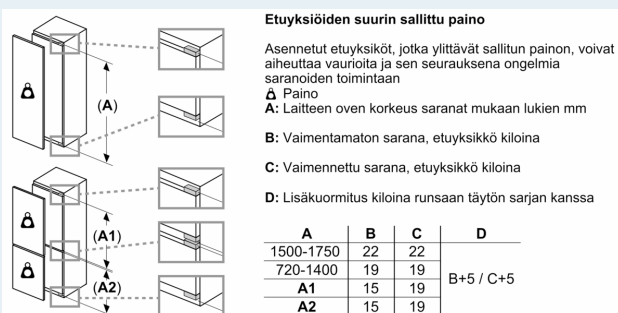

Pakastinosa

- 3 pakastuslaatikkoa läpinäkyvällä etuosalla

Tekniset tiedot

- Oven kätisyys: aukeaa oikealle, avausuunta vaihdettavissa

Mitat

- Mitat (K x L x S): 71 x 56 x 55 cm
- Asennusmitat: (H x B x T): 72.0 cm x 56.0 cm x 55.0 cm

**iQ500, Kalustepeitteinen
pakastin, 71.2 x 55.8 cm,
pehmeästi sulkeutuva litteä
sarana
GI11VADE0**

Mittapiirustukset

Mittapiirustukset

Mitat mm

Mitat mm

Suosittelut saumaraot litteälle saranalle

	F	R	X
16-19	0-3	2,5	
	20	0-1	3
21	2-3	2,5	
	0-1	3	
22	2-3	2,5	
	0	4	
	1	3,5	
	2-3	3	