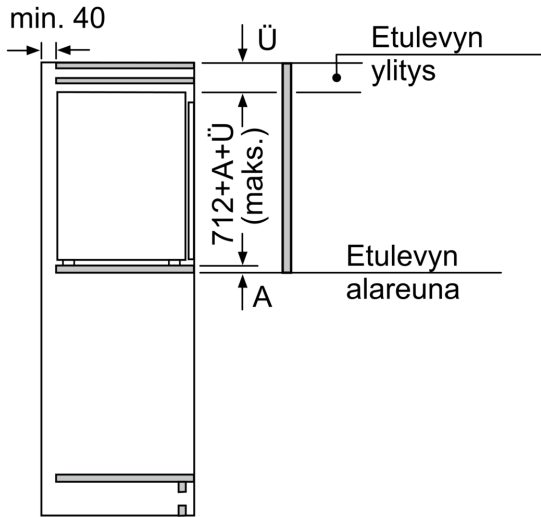

Pakastinosa

- 3 pakastuslaatikkoa läpinäkyvällä etuosalla

Tekniset tiedot

- Oven kätisyys: aukeaa oikealle, avausuunta vaihdettavissa

Mitat

- Mitat (K x L x S): 71 x 56 x 55 cm
- Asennusmitat: (H x B x T): 72.0 cm x 56.0 cm x 55.0 cm

**iQ500, Kalustepeitteinen
pakastin, 71.2 x 55.8 cm,
pehmeästi sulkeutuva litteä
sarana
GI11VADE0**

Mittapiirustukset

Mittapiirustukset

Mitat mm

Mitat mm

Suosittelut saumaraot litteälle saranalle

	F	R	X
16-19	0-3	2,5	
	20	0-1	3
21	2-3	2,5	
	0-1	3	
22	2-3	2,5	
	0	4	
	1	3,5	
	2-3	3	