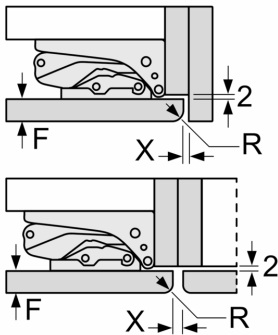

Pakastinosa

- 3 pakastuslaatikkoa läpinäkyvällä etuosalla

Tekniset tiedot

- Oven kätisyys: aukeaa oikealle, avausuunta vaihdettavissa

Mitat

- Mitat (K x L x S): 71 x 56 x 55 cm
- Asennusmitat: (H x B x T): 72.0 cm x 56.0 cm x 55.0 cm

**iQ500, Kalustepeitteinen
pakastin, 71.2 x 55.8 cm,
pehmeästi sulkeutuva litteä
sarana
GI11VADE0**

Mittapiirustukset

Mittapiirustukset

Mitat mm

Mitat mm

Suosittelut saumaraot litteälle saranalle

	F	R	X
16-19	0-3	2,5	
	20	0-1	3
21	2-3	2,5	
	0-1	3	
22	2-3	2,5	
	0	4	
	1	3,5	
	2-3	3	

Taulukossa suositeltuja saumarakoja on noudatettava, jotta varmistetaan laitteen ovien vapaa avautuminen ja vältetään keittiökalusteiden vauriot.