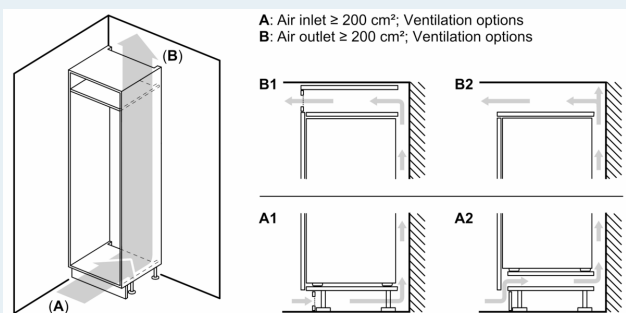

Pakastinosa

- 3 pakastuslaatikkoa läpinäkyvällä etuosalla

Tekniset tiedot

- Oven kätisyys: aukeaa oikealle, avausuunta vaihdettavissa

Mitat

- Mitat (K x L x S): 71 x 56 x 55 cm
- Asennusmitat: (H x B x T): 72.0 cm x 56.0 cm x 55.0 cm

**iQ500, Kalustepeitteinen
pakastin, 71.2 x 55.8 cm,
pehmeästi sulkeutuva litteä
sarana
GI11VADE0**

Mittapiirustukset

Mittapiirustukset

Mitat mm

Mitat mm

Suosittelut saumaraot litteälle saranalle

	F	R	X
16-19	0-3	2,5	
	20	0-1	3
21	2-3	2,5	
	0-1	3	
22	2-3	2,5	
	0	4	
	1	3,5	
	2-3	3	