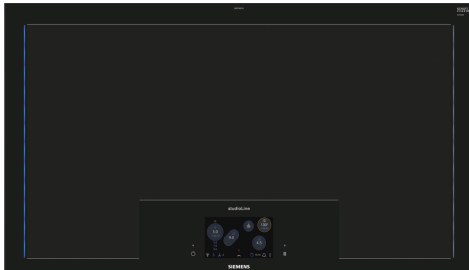

**iQ700, Täyspinta
induktikeittoasota, 90 cm, Musta
EZ977KZY1E**

Lisävarusteet

HZ32WA00 ; HZ390011 Paistoastia induktikeittoasolle, HZ390012 Höyrykypsennyslisäosa, HZ390210 Paistinpannu paistosensorille, ø 15 cm, HZ390220 Paistinpannu paistosensorille, ø 19 cm, HZ390230 Paistinpannu paistosensorille, ø 21 cm, HZ390240 Paistoastia induktikeittoasolle, HZ390250 Paistinpannu paistosensorille, ø 28 cm, HZ39050 Keittosensori, HZ390512 Teppan Yaki, iso, HZ394301 Asennuslista, Dominotasojen väliin, HZ9ES100 ; HZ9FE280 Paistinpannu Ø 18 / 28 cm, HZ9SE030 ; HZ9SE040 Kattilasarja, 4 osaa, HZ9SE060 Kattilasarja, 6 osaa

freeInduction Plus -keittoasota maksimaalisen upeilla ominaisuuksilla. Suuri täyspinta-induktio, activeLight-valoreunus sekä Home Connect.

- ✓ Ohjaa keittoastioita värillisellä TFT-Touchdisplay Plus -näytöllä, jossa näet kattiloiden paikat, koot ja muodot sekä kaikki tarvittavat ohjausvalinnat.
- ✓ activeLight-valopalkit visualisoivat valitut toiminnot ja keittoalueiden kuumennuksen.
- ✓ Home Connect: integroi keittotasosi älykkääseen keittiöön.
- ✓ Älykäs cookingSensor Plus estää ylikiehumisen tarkan lämpötilaseurannan ansiosta.
- ✓ flexMotion-toiminto sallii ruoanvalmistusastian siirtämisen – lämpötila-asetukset seuraavat mukana automaattisesti.

Tuotekuvaus

Tekniset tiedot

Tuotteen nimi/tuoteperhe: .....keraaminen keittoalue
Asennustapa: .....Kalusteeseen sijoitettava
Lämmönlähde: .....Sähkö
Samanaikaisesti käytettävien paistotasojen lukumäärä: 6
Tarvittava asennustila (K x L x S): .....61 x 880-880 x 490-500 mm
Leveys: .....912 mm
Mitat (KxLxS): .....61 x 912 x 520 mm
Pakkauksen mitat: .....152 x 1081 x 636 mm
Nettopaino: .....29.9 kg
Bruttopaino: .....33.5 kg
Jälkilämmön merkkivalo: .....kyllä
Ohjauspaneelin sijainti: .....Edessä
Pinnan väri: .....Musta
Virtajohdon pituus: .....150.0 cm
EAN-koodi: 4242003784006
Jännite: .....220-240 V
Taajuus: .....50; 60 Hz