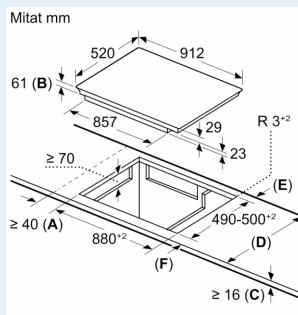

**iQ700, Täyspinta
induktiokaittotas, 90 cm, Musta
EZ977KZY1E**

Mittapiirustukset

① Ilmastointiaukko on jätettävä