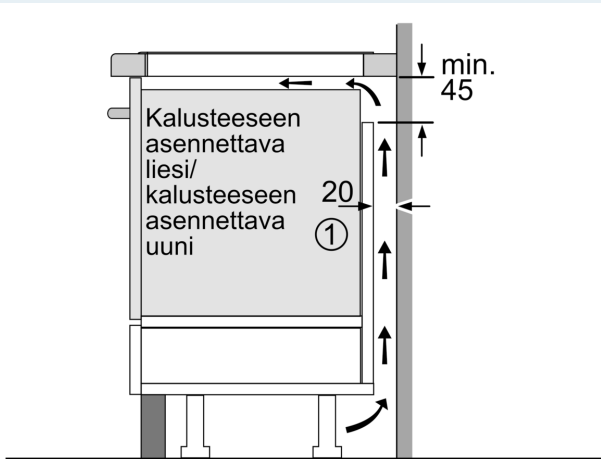

#### Design

- studioLine-design, blackSteel
- studioLine -keittotasoa, jossa tyylikäs minimalistinen ulkonäkö: keittoalueet on merkitty tummalla värillä, jolloin ne eivät erotu lieden ollessa pois päältä.

#### Turvallisuus

- Jälkilämmönoisoin: osoittaa mitkä keittoalueet ovat vielä kuumia tai lämpimiä käytön jälkeen.
- Lapsilukko toiminnoille: estää keittotason käynnistyksen vahingossa.
- controlPanel Pause -taukopainike lukitsee toiminnot 35 sekunnin ajaksi ja taso on helppo puhdistaa: toiminto lukitsee keittotason valitsimet 30 sekunniksi.
- Päävirtakytkin: kytke kaikki keittoalueet pois päältä yhdellä valitsimella.
- turvakatkaisu: turvallisuuden takia kuumennus kytkeytyy automaattisesti pois tietyntekoisesta määritellyn ajan jälkeen.
- Energiankulutuksen näyttö: näyttää viimeisimmän ruoanvalmistuskerran energiankulutuksen.

#### Asennus

- Tuotteen mitat (KxLxS mm): 51 x 912 x 520
- Asennusmitat (KxLxS mm) : 51 x 880 x (490 - 500)
- Minimi työtason paksuus: 16 mm
- Kytkenäteho: 11100 W
- powerManagement-toiminto: voit rajoittaa tarvittaessa lieden maksimitehoa, jos keittiösi sähköliitännöissä ja sulakkeissa ei ole riittävästi kapasiteettia.
- Sähköjohto: 1.1 m, sähköjohto mukana pakkauksessa
- Keittotason asennus 3x230V vaatii neutraalin. Katso tarkemmat tiedot asennusohjeesta.

**iQ700, Induktiokeittotaso, 90 cm,  
Musta  
EX977NVV6E**

Mittapiirustukset

① Ilmastointiaukko on jätettävä

Mitat mm

Mitat mm

① Ilmastointiaukko on jätettävä.

Mitat mm

Mitat mm