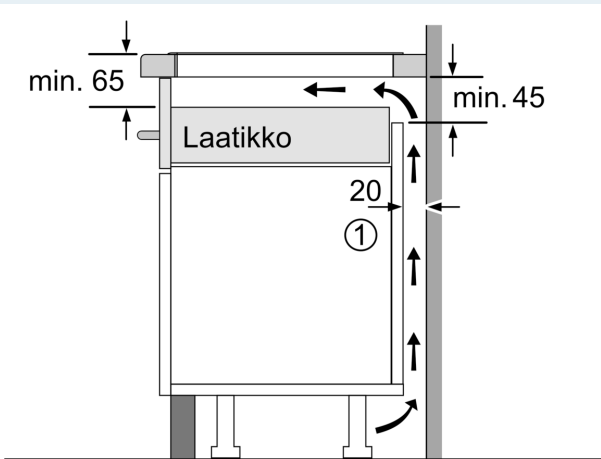

#### Asennus

- Tuotteen mitat (KxLxS mm): 51 x 912 x 520
- Asennusmitat (KxLxS mm) : 51 x 880 x (490 - 500)
- Minimi työtason paksuus: 16 mm
- Kytkenäteho: 11100 W
- powerManagement-toiminto: voit rajoittaa tarvittaessa lieden maksimitehoa, jos keittiösi sähköliitännöissä ja sulakkeissa ei ole riittävästi kapasiteettia.
- Sähköjohto: 1.1 m, sähköjohto mukana pakkauksessa
- Keittotason asennus 3x230V vaatii neutraalin. Katso tarkemmat tiedot asennusohjeesta.

**iQ700, Induktiokeittotaso, 90 cm,  
Musta  
EX977NVV6E**

Mittapiirustukset

① Ilmastointiaukko on jätettävä

Mitat mm

Mitat mm

① Ilmastointiaukko on jätettävä.

Mitat mm

Mitat mm

**A:** Minimietäisyys keittotason asennusaukosta seinään.  
**B:** Upotussyvyys  
**C:** Työskentelytason pinnan ja uunin etuosan yläreunan välissä tulee 30 mm. Katso uunin tilavaatimukset.  
 Työskentelytason, jolle keittotaso asennetaan, on kestävä noin 60 kg. Tarvittaessa tulee käyttää soveltuvia alarakenteita.