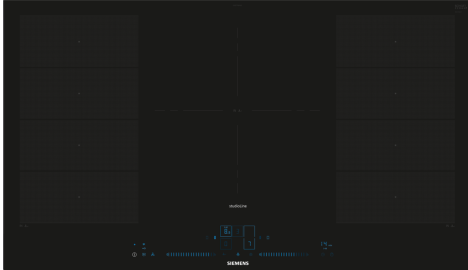

## iQ700, Induktiokaittasoo, 90 cm, Musta EX977Nvv6E