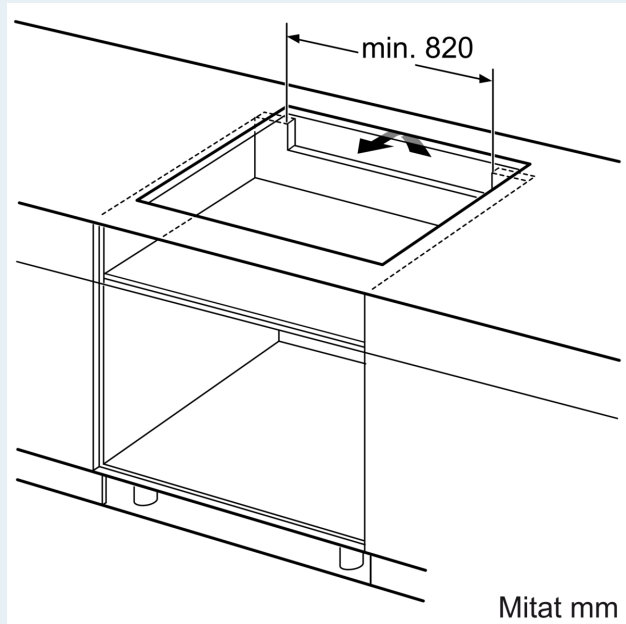

#### Asennus

- Tuotteen mitat (KxLxS mm): 51 x 912 x 520
- Asennusmitat (KxLxS mm) : 51 x 880 x (490 - 500)
- Minimi työtason paksuus: 16 mm
- Kytkenäteho: 11100 W
- powerManagement-toiminto: voit rajoittaa tarvittaessa lieden maksimitehoa, jos keittiösi sähköliitännöissä ja sulakkeissa ei ole riittävästi kapasiteettia.
- Sähköjohto: 1.1 m, sähköjohto mukana pakkauksessa
- Keittotason asennus 3x230V vaatii neutraalin. Katso tarkemmat tiedot asennusohjeesta.

**iQ700, Induktiokeittotaso, 90 cm,  
Musta  
EX977NVV6E**

Mittapiirustukset

① Ilmastointiaukko on jätettävä

Mitat mm

Mitat mm

① Ilmastointiaukko on jätettävä.

Mitat mm

Mitat mm