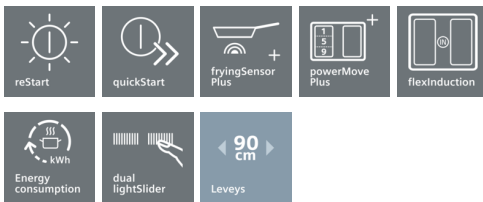

iQ700, Induktiokeittotaso, 90 cm, EX977LXC1E

Induktiokeittotaso, jonka innovatiiviset toiminnot mahdollistavat monipuolisen ruoanvalmistuksen.

- ✓ Helppokäyttöinen ja intuitiivinen dual lightSlider -ohjaus.
- ✓ Kätevä powerMove Plus -toiminto, jossa kattilan siirtäminen riittää aktivoimaan keittotason eri lämpötila-alueet. Ei erillistä lämpötilanvalintaa.
- ✓ fryingSensor-paistosensori pitää halutun paistolämpötilan tasaisena ja estää paistoastian ylikuumentumisen.
- ✓ powerBoost-toiminto lyhentää keittoaikaa lisäämällä tehoa jopa 50 %.

Tuotekuvaus

Tekniset tiedot

Tuotteen nimi/tuoteperhe : Keittoalue keraaminen lasi
 Rakenteen tyyppi : Kalusteisiin sijoitettava
 Energialähde : Sähkö
 Samanaikaisesti käytettävien paistotasojen lukumäärä : 5
 Tarvittava asennustila (K x L x S) mm : 51 x 880-880 x 490-500
 Leveys (mm) : 912
 Tuotteen mitat (K x L x S) mm : 51 x 912 x 520
 Pakkauksen mitat (mm) : 126 x 1073 x 603
 Nettopaino (kg) : 22,050
 Bruttopaino (kg) : 24,0
 Jälkilämmön merkivalo : Erillinen
 Ohjauspaneelin sijainti : Keittotason etuosa
 Pintamateriaali : lasikeraaminen
 Pinnan väri : musta
 Hyväksyntätodistukset : AENOR, CE
 Virtajohdon pituus (cm) : 110
 EAN-koodi : 4242003705605
 Sähköliitäntäteho (W) : 11100
 Jännite (V) : 220-240
 Taajuus (Hz) : 50; 60

iQ700, Induktiokeittotaso, 90 cm, EX977LXC1E

Tuotekuvaus

Käyttömukavuus

- dual lightSlider -ohjaus
- 17 tehotasoa
- 3 suurta flexZone-keittoaluetta. Voit käyttää kutakin flexZonea joko yhtenä suurena tai kahtena pienenä keittoalueena tarpeesi mukaan.
- powerMove Plus -toiminto, jossa kolme ennakoasetettua tehoaluetta