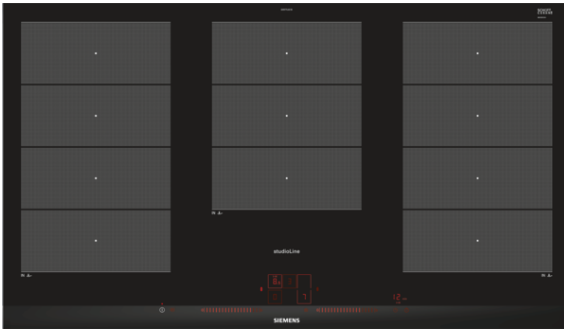

iQ700, Induktiokeittotaso, 90 cm, EX977LXC1E

Induktiokeittotaso, jonka innovatiiviset toiminnot mahdollistavat monipuolisen ruoanvalmistuksen.

- ✓ Helppokäyttöinen ja intuitiivinen dual lightSlider -ohjaus.
- ✓ Kätevä powerMove Plus -toiminto, jossa kattilan siirtäminen riittää aktivoimaan keittotason eri lämpötila-alueet. Ei erillistä lämpötilanvalintaa.
- ✓ fryingSensor-paistosensori pitää halutun paistolämpötilan tasaisena ja estää paistoastian ylikuumentumisen.
- ✓ powerBoost-toiminto lyhentää keittoaikaa lisäämällä tehoa jopa 50 %.

Tuotekuvaus

Tekniset tiedot

Tuotteen nimi/tuoteperhe : Keittoalue keraaminen lasi
 Rakenteen tyyppi : Kalusteisiin sijoitettava
 Energialähde : Sähkö
 Samanaikaisesti käytettävien paistotasojen lukumäärä : 5
 Tarvittava asennustila (K x L x S) mm : 51 x 880-880 x 490-500
 Leveys (mm) : 912
 Tuotteen mitat (K x L x S) mm : 51 x 912 x 520
 Pakkauksen mitat (mm) : 126 x 1073 x 603
 Nettopaino (kg) : 22,050
 Bruttopaino (kg) : 24,0
 Jälkilämmön merkivalo : Erillinen
 Ohjauspaneelin sijainti : Keittotason etuosa
 Pintamateriaali : lasikeraaminen
 Pinnan väri : musta
 Hyväksyntätodistukset : AENOR, CE
 Virtajohdon pituus (cm) : 110
 EAN-koodi : 4242003705605
 Sähköliitäntäteho (W) : 11100
 Jännite (V) : 220-240
 Taajuus (Hz) : 50; 60

iQ700, Induktiokeittotaso, 90 cm, EX977LXC1E

Tuotekuvaus

Käyttömukavuus

- dual lightSlider -ohjaus
- 17 tehotasoa
- 3 suurta flexZone-keittoaluetta. Voit käyttää kutakin flexZonea joko yhtenä suurena tai kahtena pienenä keittoalueena tarpeesi mukaan.
- powerMove Plus -toiminto, jossa kolme ennakoasetettua tehoaluetta