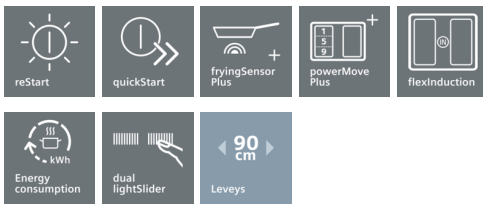

iQ700, Induktiokeittotaso, 90 cm, EX977LVC1E

Induktiokeittotaso, jonka innovatiiviset toiminnot mahdollistavat monipuolisen ruoanvalmistuksen.

- ✓ Helppokäyttöinen ja intuitiivinen dual lightSlider -ohjaus.
- ✓ Kätevä powerMove Plus -toiminto, jossa kattilan siirtäminen riittää aktivoimaan keittotason eri lämpötila-alueet. Ei erillistä lämpötilanvalintaa.
- ✓ fryingSensor-paistosensori pitää halutun paistolämpötilan tasaisena ja estää paistoastian ylikuumenemisen.

iQ700, Induktiokeittotaso, 90 cm, EX977LVC1E

Tuotekuvaus

Käyttömukavuus

- dual lightSlider -ohjaus
- 17 tehotasoa

Varustelu

- 1 pyöreä laajentuva keittoalue, 2 x flexZone
- 5 induktiokeittoaluetta, joissa kattilantunnistus
- fryingSensor Plus -paistosensori, jossa 5 tehotasoa. Sensori pitää paistolämpötilan juuri haluttuna ja tasaisena. Ruoka kypsyy kuin itsestään ja keittoastiat eivät ylikuumene.
- powerBoost-toiminto kaikilla induktiokeittoalueilla (toiminto voidaan aktivoida keittoalueelle silloin, kun saman ryhmän toinen keittoalue ei ole käytössä)
- panBoost-toiminto kaikilla keittoalueilla. panBoost kuumentaa paistinpannusi tehokkaasti tulikuumaksi, jolloin saat parhaan ruskistustuloksen. Toiminnon käyttöaika on rajattu maks. 30 sekuntiin, mikä varmistaa ettei paistinpannusi ylikuumene.
- powerMove Plus -toiminto, jossa kolme ennakoasetettua tehoaluetta