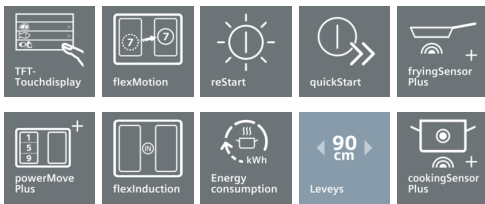

iQ700, Induktiokeittotaso, 90 cm, EX977KXX1E

Nykyaikainen flexInduction-keittotaso – enemmän joustavuutta ruoanvalmistukseen, koska voit käyttää minkä kokoista ja muotoista astiaa haluat.

- ✓ Joustavaa ruoanvalmistusta ilman rajoja. 3 innovatiivista flexInduction-keittoaluetta, joiden koko joustaa keittoastian mukaan.
- ✓ Kätevä powerMove Plus -toiminto, jossa kattilan siirtäminen riittää aktivoimaan keittotason eri lämpötila-alueet. Ei erillistä lämpötilanvalintaa.
- ✓ Uusi TFT-kosketusnäyttö, jonka ansiosta keittotason kaikkien toimintojen käyttö on helpompaa kuin koskaan aiemmin.
- ✓ Home Connect -sovelluksen avulla saat tietoa keittotasostasi missä ikinä oletkin.
- ✓ cookConnect: ohjaa liesituuletintasi suoraan keittotasolta (vain yhteensopivat mallit).
- ✓ Älykäs cookingSensor Plus estää ylikiehuminen tarkan lämpötilaseurannan ansiosta.
- ✓ fryingSensor Plus -paistosensorin avulla keittotaso säätelee paistolämpötilaa siten, että ruoka ei pala pohjaan eikä keittoastia ylikuumene.

Tuotekuvaus

Tekniset tiedot

Tuotteen nimi/tuoteperhe : Keittoalue keraaminen lasi

Rakenteen tyyppi : Kalusteisiin sijoitettava

Energialähde : Sähkö

Samanaikaisesti käytettävien paistotasojen lukumäärä : 5

Tarvittava asennustila (K x L x S) mm : 51 x 880-880 x 490-500

4 242003 765692

iQ700, Induktiokeittotaso, 90 cm, EX977KXX1E

Tuotekuvaus

Käyttömukavuus

- Ohjaus: TFT-kosketusnäyttö
- 17 tehotasoa
- 3 suurta flexZone-keittoaluetta. Voit käyttää kutakin flexZonea joko yhtenä suurena tai kahtena pienenä keittoalueena tarpeesi mukaan.
- Wifi-yhteys ja Home Connect -sovellus mahdollistavat kodinkoneen etäohjauksen älypuhelimella tai tablettitietokoneella.
- cookConnect: ohjaa liesituuletintasi keittotason kautta (vain yhteensopivat mallit)
- powerMove Plus -toiminto, jossa kolme ennakoasetettua tehoaluetta
- cookControl Plus: valitse ruokalaji ja laite valitsee automaattisesti asetukset, joilla onnistut.