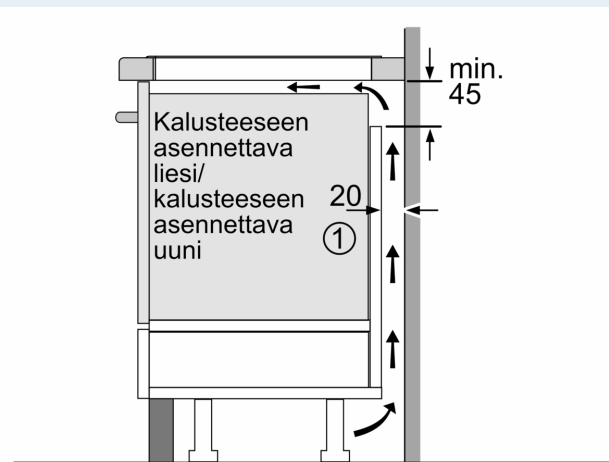

Tuotekuvaus

Tekniset tiedot

Tuotteen nimi/tuoteperhe: keraaminen keittoalue
Asennustapa: Kalusteeseen sijoitettava
Lämmönlähde: Sähkö
Samanaikaisesti käytettävien paistotasojen lukumäärä: 5
Tarvittava asennustila (K x L x S): 51 x 880-880 x 490-500 mm
Leveys: 912 mm
Mitat (KxLxS): 51 x 912 x 520 mm
Pakkauksen mitat: 126 x 1073 x 603 mm
Nettopaino: 20.2 kg
Bruttopaino: 24.0 kg
Jälkilämmön merkkivalo: kyllä
Ohjauspaneelin sijainti: Edessä
Pintamateriaali: lasikeraaminen
Pinnan väri: Musta, harjattu alumiini
Virtajohdon pituus: 110.0 cm
EAN-koodi: 4242003692301
Jännite: 220-240 V
Taajuus: 50; 60 Hz

Asennus

- Tuotteen mitat (KxLxS mm): 51 x 912 x 520
- Asennusmitat (KxLxS mm) : 51 x 880 x (490 - 500)
- Minimi työtason paksuus: 16 mm
- Kytkentäteho: 11100 W
- powerManagement-toiminto: voit rajoittaa tarvittaessa liedien maksimitehoa, jos keittiösi sähköliitännöissä ja sulakkeissa ei ole riittävästi kapasiteettia.
- Sähköjohto: 1.1 m, sähköjohto mukana pakkauksessa

**iQ700, Induktiokaittotasu, 90 cm,
Musta, teräskehys
EX975LXC1E**

Mittapiirustukset

① Ilmastointiaukko on jätettävä.

Mitat mm

① Ilmastointiaukko on jätettävä

Mitat mm

Mitat mm

- A: Minimetäisyys kaittotasun asennusaukosta seinään.
- B: Upotussyvyys
- C: Työskentelytasun pinnan ja uunin etuosan yläreunan välissä tulee 30 mm. Katso uunin tilavaatimukset.