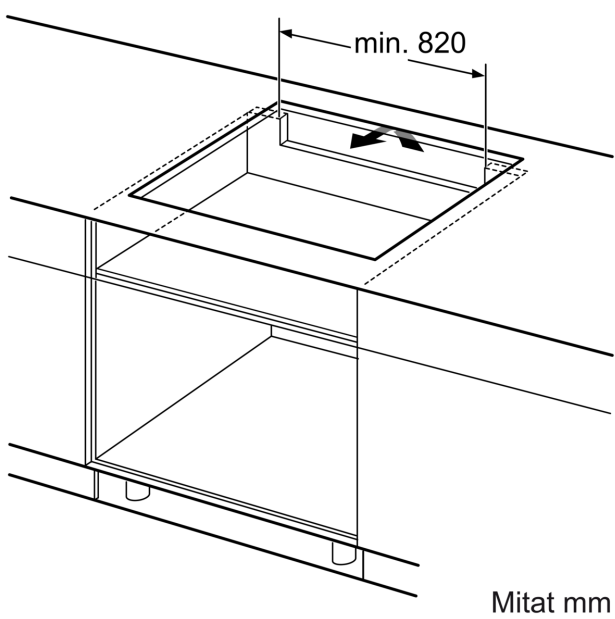

Tuotekuvaus

Tekniset tiedot

Tuotteen nimi/tuoteperhe: keraaminen keittoalue
Asennustapa: Kalusteeseen sijoitettava
Lämmönlähde: Sähkö
Samanaikaisesti käytettävien paistotasojen lukumäärä: 5
Tarvittava asennustila (K x L x S): 51 x 880-880 x 490-500 mm
Leveys: 912 mm
Mitat (KxLxS): 51 x 912 x 520 mm
Pakkauksen mitat: 126 x 1073 x 603 mm
Nettopaino: 20.2 kg
Bruttopaino: 24.0 kg
Jälkilämmön merkkivalo: kyllä
Ohjauspaneelin sijainti: Edessä
Pintamateriaali: lasikeraaminen
Pinnan väri: Musta, harjattu alumiini
Virtajohdon pituus: 110.0 cm
EAN-koodi: 4242003692301
Jännite: 220-240 V
Taajuus: 50; 60 Hz

Design

- comfortDesign

Turvallisuus

- Jälkilämmönosoitin: osoittaa mitkä keittoalueet ovat vielä kuumia tai lämpimiä käytön jälkeen.
- Lapsilukko toiminnoille: estää keittotason käynnistyksen vahingossa.
- controlPanel Pause -taukopainike lukitsee toiminnot 35 sekunnin ajaksi ja taso on helppo puhdistaa: toiminto lukitsee keittotason valitsimet 30 sekunniksi.
- Päävirtakytkin: kytke kaikki keittoalueet pois päältä yhdellä valitsimella.
- turvakatkaisu: turvallisuuden takia kuumennus kytkeytyy automaattisesti pois tietyn etukäteen määritellyn ajan jälkeen.
- Energiankulutuksen näyttö: näyttää viimeisimmän ruoanvalmistuskerran energiankulutuksen.

Asennus

- Tuotteen mitat (KxLxS mm): 51 x 912 x 520
- Asennusmitat (KxLxS mm) : 51 x 880 x (490 - 500)
- Minimi työtason paksuus: 16 mm
- Kytkentäteho: 11100 W
- powerManagement-toiminto: voit rajoittaa tarvittaessa liedien maksimitehoa, jos keittiösi sähköliitännöissä ja sulakkeissa ei ole riittävästi kapasiteettia.
- Sähköjohto: 1.1 m, sähköjohto mukana pakkauksessa

**iQ700, Induktiokaittotasu, 90 cm,
Musta, teräskehys
EX975LXC1E**

Mittapiirustukset

① Ilmastointiaukko on jätettävä.

Mitat mm

① Ilmastointiaukko on jätettävä

Mitat mm

Mitat mm

- A: Minimetäisyys kaittotasun asennusaukosta seinään.
- B: Upotussyvyys
- C: Työskentelytasun pinnan ja uunin etuosan yläreunan välissä tulee 30 mm. Katso uunin tilavaatimukset.