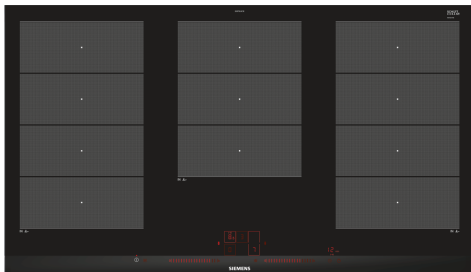

iQ700, Induktiokaittotasu, 90 cm, Musta, teräskehys EX975LXC1E

Lisävarusteet

HZ32WA00 ; HZ390011 Paistoastia induktiokaittotasolle,
HZ390012 Höyrykypsennyslisäosa, HZ390090 Wokkipannu ja kansi,
HZ390210 Paistinpannu paistosensorille, ø 15 cm, HZ390220
Paistinpannu paistosensorille, ø 19 cm, HZ390230 Paistinpannu
paistosensorille, ø 21 cm, HZ390512 Teppan Yaki, iso, HZ390522
Grillitaso, HZ394301 Asennuslista, Dominatasojen väliin, HZ9ES100
; HZ9FE280 Paistinpannu Ø 18 / 28 cm, HZ9FF010 Flex Pan, ø35
non-stick, HZ9FF030 Flex Pan set, 3 osaa, HZ9FF040 Flex Pan set, 4
osaa, HZ9SE030 ; HZ9SE040 Kattilasarja, 4 osaa, HZ9SE060
Kattilasarja, 6 osaa, HZ9TY010 Teppan Yaki

Upea flexInduction-keitto-alue – enemmän joustavuutta ruoanvalmistukseen, koska voit käyttää minkä kokoista ja muotoista astiaa haluat.

- ✓ flexInduction – älykäs keittoalue, joka mukaillee astioitasi.
- ✓ dual lightSlider – hallitse keittotasoa pelkällä kosketuksella ja liu'utuksella.
- ✓ fryingSensor Plus – ateriasi eivät enää pala pohjaan.
- ✓ Kätevä powerMove Plus -toiminto, jossa kattilan siirtäminen riittää aktivoimaan keittotasoa eri lämpötila-alueet. Ei erillistä lämpötilanvalintaa.
- ✓ powerBoost – voimistaa induktioalueen tehoa jopa 50 %.

Tuotekuvaus

Tekniset tiedot

Tuotteen nimi/tuoteperhe: ..... keraaminen keittoalue
Asennustapa: ..... Kalusteeseen sijoitettava
Lämmönlähde: ..... Sähkö
Samanaikaisesti käytettävien paistotasojen lukumäärä: 5
Tarvittava asennustila (K x L x S): ..... 51 x 880-880 x 490-500 mm
Leveys: ..... 912 mm
Mitat (KxLxS): ..... 51 x 912 x 520 mm
Pakkauksen mitat: ..... 126 x 1073 x 603 mm
Nettopaino: ..... 20.2 kg
Bruttopaino: ..... 24.0 kg
Jälkilämmön merkkivalo: ..... kyllä
Ohjauspaneelin sijainti: ..... Edessä
Pintamateriaali: ..... lasikeraaminen
Pinnan väri: ..... Musta, harjattu alumiini
Virtajohdon pituus: ..... 110.0 cm
EAN-koodi: 4242003692301
Jännite: ..... 220-240 V
Taajuus: ..... 50; 60 Hz