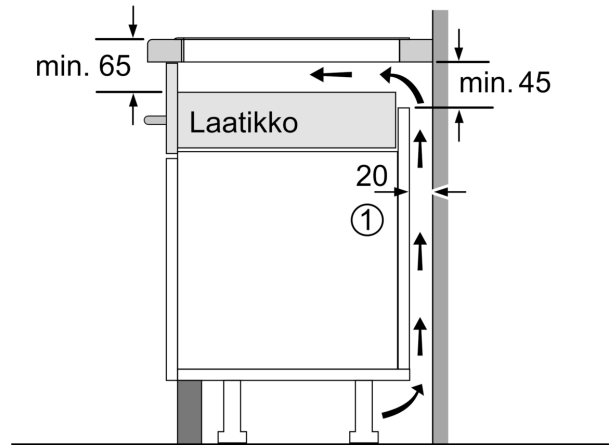

Tuotekuvaus

Tekniset tiedot

Tuotteen nimi/tuoteperhe: keraaminen keittoalue
Asennustapa: Kalusteeseen sijoitettava
Lämmönlähde: Sähkö
Samanaikaisesti käytettävien paistotasojen lukumäärä: 5
Tarvittava asennustila (K x L x S): 51 x 880-880 x 490-500 mm
Leveys: 912 mm
Mitat (KxLxS): 51 x 912 x 520 mm
Pakkauksen mitat: 126 x 1073 x 603 mm
Nettopaino: 20.2 kg
Bruttopaino: 24.0 kg
Jälkilämmön merkkivalo: kyllä
Ohjauspaneelin sijainti: Edessä
Pintamateriaali: lasikeraaminen
Pinnan väri: Musta, harjattu alumiini
Virtajohdon pituus: 110.0 cm
EAN-koodi: 4242003692301
Jännite: 220-240 V
Taajuus: 50; 60 Hz

Design

- comfortDesign

Turvallisuus

- Jälkilämmönosoitin: osoittaa mitkä keittoalueet ovat vielä kuumia tai lämpimiä käytön jälkeen.
- Lapsilukko toiminnoille: estää keittotason käynnistyksen vahingossa.
- controlPanel Pause -taukopainike lukitsee toiminnot 35 sekunnin ajaksi ja taso on helppo puhdistaa: toiminto lukitsee keittotason valitsimet 30 sekunniksi.
- Päävirtakytkin: kytke kaikki keittoalueet pois päältä yhdellä valitsimella.
- turvakatkaisu: turvallisuuden takia kuumennus kytkeytyy automaattisesti pois tietyn etukäteen määritellyn ajan jälkeen.
- Energiankulutuksen näyttö: näyttää viimeisimmän ruoanvalmistuskerran energiankulutuksen.

Asennus

- Tuotteen mitat (KxLxS mm): 51 x 912 x 520
- Asennusmitat (KxLxS mm) : 51 x 880 x (490 - 500)
- Minimi työtason paksuus: 16 mm
- Kytkentäteho: 11100 W
- powerManagement-toiminto: voit rajoittaa tarvittaessa liedien maksimitehoa, jos keittiösi sähköliitännöissä ja sulakkeissa ei ole riittävästi kapasiteettia.
- Sähköjohto: 1.1 m, sähköjohto mukana pakkauksessa

**iQ700, Induktiokaittotasu, 90 cm,
Musta, teräskehys
EX975LXC1E**

Mittapiirustukset

① Ilmastointiaukko on jätettävä.

Mitat mm

① Ilmastointiaukko on jätettävä

Mitat mm

Mitat mm

- A: Minimetäisyys kaittotasun asennusaukosta seinään.
- B: Upotussyvyys
- C: Työskentelytasun pinnan ja uunin etuosan yläreunan välissä tulee 30 mm. Katso uunin tilavaatimukset.