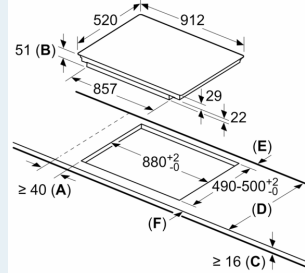

Asennus

- Tuotteen mitat (KxLxS mm): 51 x 912 x 520
- Asennusmitat (KxLxS mm) : 51 x 880 x (490 - 500)
- Minimi työtason paksuus: 16 mm
- Kytkentäteho: 11100 W
- powerManagement-toiminto: voit rajoittaa tarvittaessa liedien maksimitehoa, jos keittiösi sähköliitännöissä ja sulakkeissa ei ole riittävästi kapasiteettia.
- Sähköjohto: 1.1 m, sähköjohto mukana pakkauksessa

**iQ700, Induktiokaittotasu, 90 cm,
Musta, teräskehys
EX975LXC1E**

Mittapiirustukset

① Ilmastointiaukko on jätettävä.

Mitat mm

① Ilmastointiaukko on jätettävä

Mitat mm

Mitat mm

- A: Minimetäisyys kaittotasun asennusaukosta seinään.
- B: Upotussyvyys
- C: Työskentelytasun pinnan ja uunin etuosan yläreunan välissä tulee 30 mm. Katso uunin tilavaatimukset.