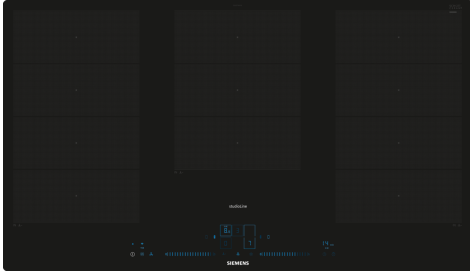

**iQ700, Induktiokaittotasu, 90 cm,
Musta, huullosasennus
EX907NXV6E**

Lisävarusteet

HZ32WA00 ; HZ390011 Paistoastia induktiokaittotasolle,
HZ390012 Höyrykypsennyslisäosa, HZ390090 Wokkipannu ja kansi,
HZ390210 Paistinpannu paistosensorille, ø 15 cm, HZ390220
Paistinpannu paistosensorille, ø 19 cm, HZ390230 Paistinpannu
paistosensorille, ø 21 cm, HZ390512 Teppan Yaki, iso, HZ390522
Grillitaso, HZ9ES100 ;, HZ9FE280 Paistinpannu Ø 18 / 28 cm,
HZ9FF010 Flex Pan, ø35 non-stick, HZ9FF030 Flex Pan set, 3 osaa,
HZ9FF040 Flex Pan set, 4 osaa, HZ9SE030 ;, HZ9SE040 Kattilasarja,
4 osaa, HZ9SE060 Kattilasarja, 6 osaa, HZ9TY010 Teppan Yaki

Upea flexInduction-keittoatasu – enemmän joustavuutta ruoanvalmistukseen, koska voit käyttää minkä kokoista ja muotoista astiaa haluat.

- ✓ flexInduction – älykäs keittoalue, joka mukaillee astioitasi.
- ✓ Sininen käyttöliittymä: elegantti ohjaus kosketuksella ja liukusäätimellä.
- ✓ Home Connect: integroi keittotasosi älykkääseen keittiöön.
- ✓ fryingSensor Plus – ateriasi eivät enää pala pohjaan.
- ✓ Kätevä powerMove Plus -toiminto, jossa kattilan siirtäminen riittää aktivoimaan keittotasoin eri lämpötila-alueet. Ei erillistä lämpötilanvalintaa.

Tuotekuvaus

Tekniset tiedot

Tuotteen nimi/tuoteperhe: ..... keraaminen keittoalue
Asennustapa: ..... Kalusteeseen sijoitettava
Lämmönlähde: ..... Sähkö
Samanaikaisesti käytettävien paistotasojen lukumäärä: 5
Leveys: ..... 892 mm
Mitat (KxLxS): ..... 56 x 892 x 610 mm
Pakkauksen mitat: ..... 130 x 1080 x 610 mm
Nettopaino: ..... 19.0 kg
Bruttopaino: ..... 22.8 kg
Jälkilämmön merkkivalo: ..... kyllä
Ohjauspaneelin sijainti: ..... Edessä
Pintamateriaali: ..... lasikeraaminen
Pinnan väri: ..... Musta
Virtajohdon pituus: ..... 110.0 cm
EAN-koodi: 4242003921494
Jännite: ..... 220-240 V
Taajuus: ..... 50; 60 Hz