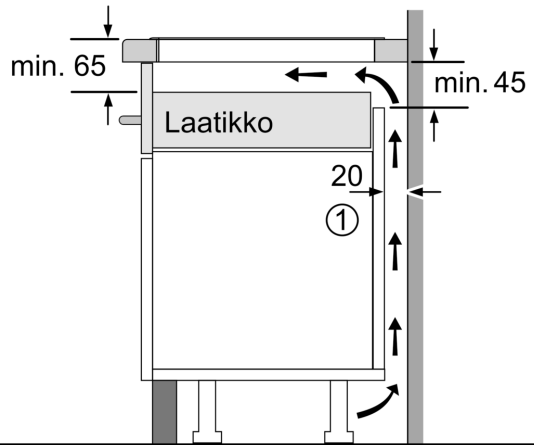

Tuotekuvaus

Tekniset tiedot

Tuotteen nimi/tuoteperhe: keraaminen keittoalue
Asennustapa: Kalusteeseen sijoitettava
Lämmönlähde: Sähkö
Samanaikaisesti käytettävien paistotasojen lukumäärä: 4
Tarvittava asennustila (K x L x S): 51 x 750-780 x 490-500 mm
Leveys: 812 mm
Mitat (KxLxS): 51 x 812 x 520 mm
Pakkauksen mitat: 120 x 950 x 600 mm
Nettopaino: 16.0 kg
Bruttopaino: 19.7 kg
Jälkilämmön merkkivalo: kyllä
Ohjauspaneelin sijainti: Edessä
Pintamateriaali: lasikeraaminen
Pinnan väri: Musta
Virtajohdon pituus: 110.0 cm
EAN-koodi: 4242003860861
Jännite: 220-240 V
Taajuus: 50; 60 Hz

Asennus

- Tuotteen mitat (KxLxS mm): 51 x 812 x 520
- Asennusmitat (KxLxS mm) : 51 x 750 x (490 - 500)
- Minimi työtason paksuus: 16 mm
- Kytkentäteho: 7400 W
- powerManagement-toiminto: voit rajoittaa tarvittaessa lieden maksimitehoa, jos keittiösi sähköliitäntöissä ja sulakkeissa ei ole riittävästi kapasiteettia.
- Sähköjohto: 1.1 m, sähköjohto mukana pakkauksessa

Lisätarvikkeet

- Mukana pakkauksessa: Säätlölista 750 - 780 mm

iQ700, Induktiokaittotasu, 80 cm,
Musta
EX878LYV5E

Mittapiirustukset

Mitat mm

- A: Min. etäisyys keittotasu aukusta seinään
- B: Upotettu syvyys
- C: Työtason pinnan ja uunin etuosan yläpuolen välin on oltava 30 mm

Katso uunin tilavaatimukset

Työtason, jolle keittotasu asennetaan, on kestävä noin 60 kg:n paino ja tarvittaessa tulee käyttää sopivia alarakenteita

D	E	F
585-600	50	≥ 35
> 600	≥ 50	≥ 50

① Ilmastointiaukko on jätettävä.