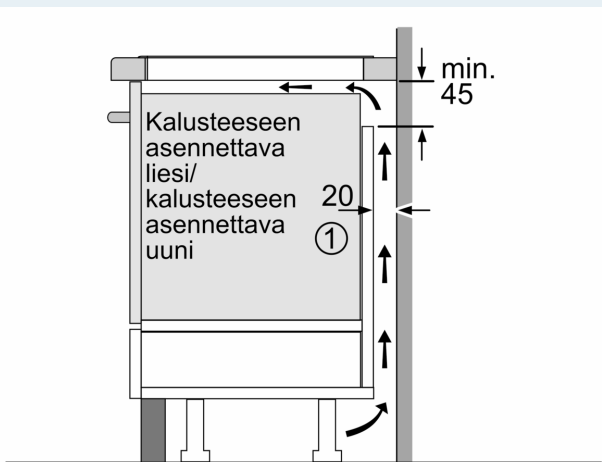

Asennus

- Tuotteen mitat (KxLxS mm): 51 x 812 x 520
- Asennusmitat (KxLxS mm) : 51 x 750 x (490 - 500)
- Minimi työtason paksuus: 16 mm
- Kytkentäteho: 7400 W
- powerManagement-toiminto: voit rajoittaa tarvittaessa lieden maksimitehoa, jos keittiösi sähköliitäntöissä ja sulakkeissa ei ole riittävästi kapasiteettia.
- Sähköjohto: 1.1 m, sähköjohto mukana pakkauksessa

Lisätarvikkeet

- Mukana pakkauksessa: Säätlölista 750 - 780 mm

iQ700, Induktiokaittotasu, 80 cm,
Musta
EX878LYV5E

Mittapiirustukset

Mitat mm

- A: Min. etäisyys keittotasu aukusta seinään
- B: Upotettu syvyys
- C: Työtason pinnan ja uunin etuosan yläpuolen välin on oltava 30 mm

Katso uunin tilavaatimukset

Työtason, jolle keittotasu asennetaan, on kestävä noin 60 kg:n paino ja tarvittaessa tulee käyttää sopivia alarakenteita

D	E	F
585-600	50	≥ 35
> 600	≥ 50	≥ 50

① Ilmastointiaukko on jätettävä.

Mitat mm

① Ilmastointiaukko on jätettävä

Mitat mm

Mitat mm