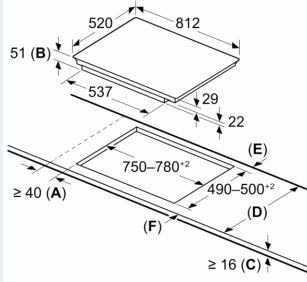

Asennus

- Tuotteen mitat (KxLxS mm): 51 x 812 x 520
- Asennusmitat (KxLxS mm) : 51 x 750 x (490 - 500)
- Minimi työtason paksuus: 16 mm
- Kytkentäteho: 7400 W
- powerManagement-toiminto: voit rajoittaa tarvittaessa lieden maksimitehoa, jos keittiösi sähköliitäntöissä ja sulakkeissa ei ole riittävästi kapasiteettia.
- Sähköjohto: 1.1 m, sähköjohto mukana pakkauksessa

Lisätarvikkeet

- Mukana pakkauksessa: Säätlölista 750 - 780 mm

iQ700, Induktiokaittotasu, 80 cm,
Musta
EX878LYV5E

Mittapiirustukset

Mitat mm

- A: Min. etäisyys keittotasu aukusta seinään
- B: Upotettu syvyys
- C: Työtason pinnan ja uunin etuosan yläpuolen välin on oltava 30 mm