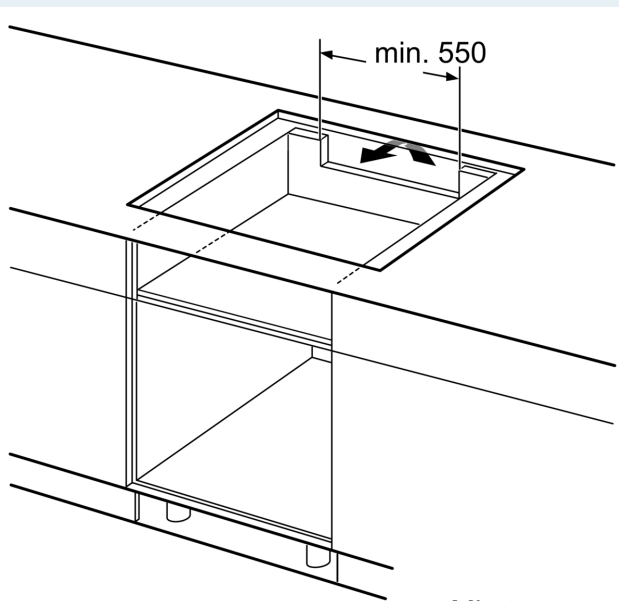

Asennus

- Tuotteen mitat (KxLxS mm): 51 x 812 x 520
- Asennusmitat (KxLxS mm) : 51 x 750 x (490 - 500)
- Minimi työtason paksuus: 16 mm
- Kytkentäteho: 7400 W
- powerManagement-toiminto: voit rajoittaa tarvittaessa lieden maksimitehoa, jos keittiösi sähköliitäntöissä ja sulakkeissa ei ole riittävästi kapasiteettia.
- Sähköjohto: 1.1 m, sähköjohto mukana pakkauksessa

Lisätarvikkeet

- Mukana pakkauksessa: Säätlölista 750 - 780 mm

iQ700, Induktiokaittotasu, 80 cm,
Musta
EX878LYV5E

Mittapiirustukset

Mitat mm

- A: Min. etäisyys keittotasu aukusta seinään
- B: Upotettu syvyys
- C: Työtason pinnan ja uunin etuosan yläpuolen välin on oltava 30 mm

Katso uunin tilavaatimukset

Työtason, jolle keittotasu asennetaan, on kestävä noin 60 kg:n paino ja tarvittaessa tulee käyttää sopivia alarakenteita

D	E	F
585-600	50	≥ 35
> 600	≥ 50	≥ 50

① Ilmastointiaukko on jätettävä.

Mitat mm

① Ilmastointiaukko on jätettävä

Mitat mm

Mitat mm