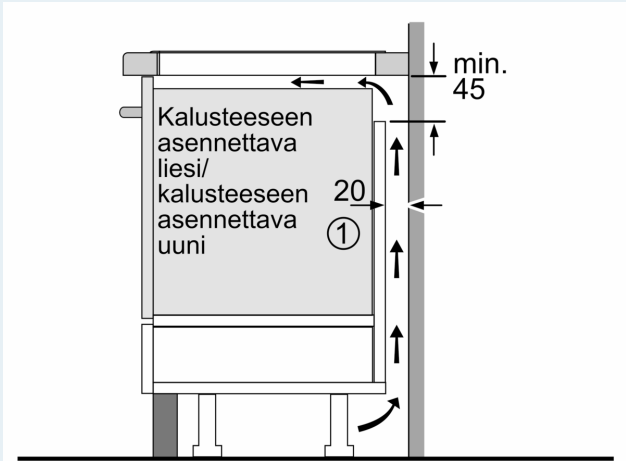

Asennus

- Tuotteen mitat (KxLxS mm): 51 x 812 x 520
- Asennusmitat (KxLxS mm) : 51 x 750 x (490 - 500)
- Minimi työtason paksuus: 16 mm
- KytKentäteho: 7400 W
- powerManagement-toiminto: voit rajoittaa tarvittaessa lieden maksimitehoa, jos keittiösi sähköliitännöissä ja sulakkeissa ei ole riittävästi kapasiteettia.
- Sähköjohto: 1.1 m, sähköjohto mukana pakkauksessa

Lisätarvikkeet

- Mukana pakkauksessa: Säätolista 750 - 780 mm

iQ700, Induktiokaittotasu, 80 cm,
Musta
EX877NYV6E

Mittapiirustukset

① Ilmastointiaukko on jätettävä.

Mitat mm

① Ilmastointiaukko on jätettävä

Mitat mm