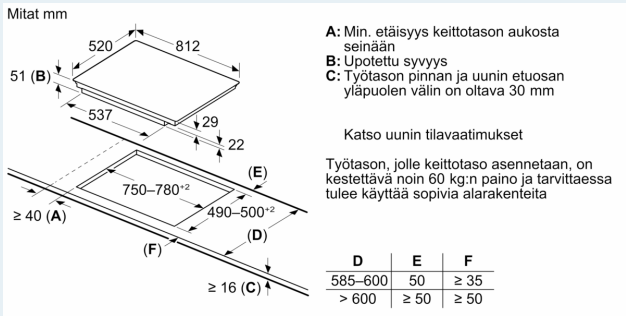

Asennus

- Tuotteen mitat (KxLxS mm): 51 x 812 x 520
- Asennusmitat (KxLxS mm) : 51 x 750 x (490 - 500)
- Minimi työtason paksuus: 16 mm
- KytKentäteho: 7400 W
- powerManagement-toiminto: voit rajoittaa tarvittaessa lieden maksimitehoa, jos keittiösi sähköliitännöissä ja sulakkeissa ei ole riittävästi kapasiteettia.
- Sähköjohto: 1.1 m, sähköjohto mukana pakkauksessa

Lisätarvikkeet

- Mukana pakkauksessa: Säätolista 750 - 780 mm

iQ700, Induktiokaittotasu, 80 cm,
Musta
EX877NYV6E

Mittapiirustukset

① Ilmastointiaukko on jätettävä.

Mitat mm

① Ilmastointiaukko on jätettävä

Mitat mm