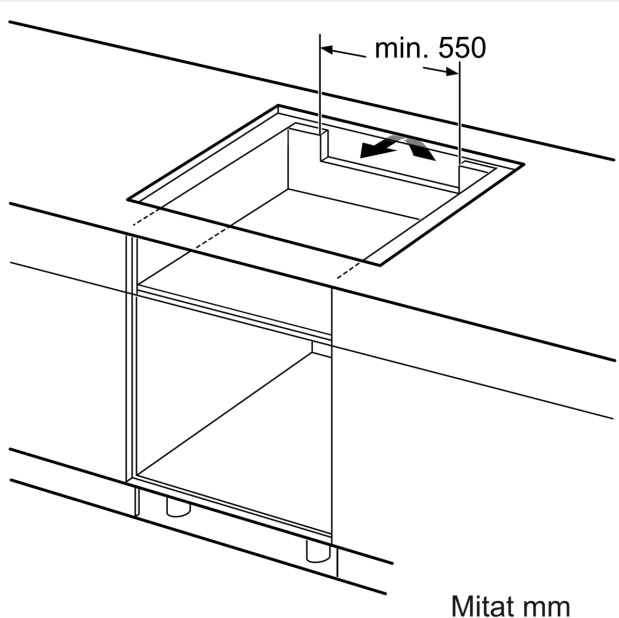

Asennus

- Tuotteen mitat (KxLxS mm): 51 x 812 x 520
- Asennusmitat (KxLxS mm) : 51 x 750 x (490 - 500)
- Minimi työtason paksuus: 16 mm
- KytKentäteho: 7400 W
- powerManagement-toiminto: voit rajoittaa tarvittaessa lieden maksimitehoa, jos keittiösi sähköliitännöissä ja sulakkeissa ei ole riittävästi kapasiteettia.
- Sähköjohto: 1.1 m, sähköjohto mukana pakkauksessa

Lisätarvikkeet

- Mukana pakkauksessa: Säätolista 750 - 780 mm

iQ700, Induktiokaittotasu, 80 cm,
Musta
EX877NYV6E

Mittapiirustukset

① Ilmastointiaukko on jätettävä.

Mitat mm

① Ilmastointiaukko on jätettävä

Mitat mm