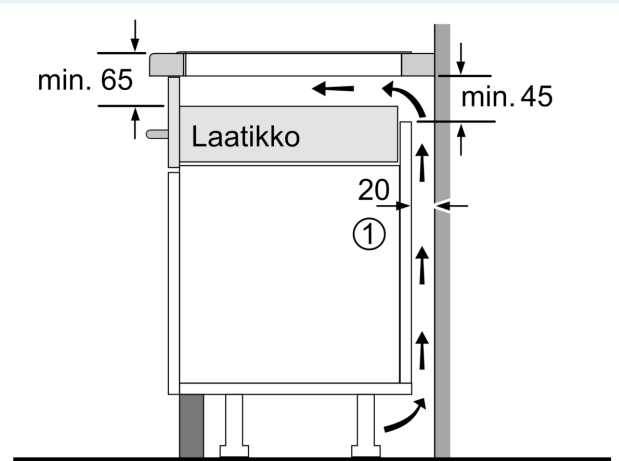

Tuotekuvaus

Tekniset tiedot

Tuotteen nimi/tuoteperhe: keraaminen keittoalue
Asennustapa: Kalusteeseen sijoitettava
Lämmönlähde: Sähkö
Samanaikaisesti käytettävien paistotasojen lukumäärä: 4
Tarvittava asennustila (K x L x S): 51 x 750-780 x 490-500 mm
Leveys: 812 mm
Mitat (KxLxS): 51 x 812 x 520 mm
Pakkauksen mitat: 130 x 950 x 600 mm
Nettopaino: 15.7 kg
Bruttopaino: 19.4 kg
Jälkilämmön merkkivalo: kyllä
Ohjauspaneelin sijainti: Edessä
Pintamateriaali: lasikeraaminen
Pinnan väri: Musta
Virtajohdon pituus: 110.0 cm
EAN-koodi: 4242003921470
Jännite: 220-240 V
Taajuus: 50; 60 Hz

Asennus

- Tuotteen mitat (KxLxS mm): 51 x 812 x 520
- Asennusmitat (KxLxS mm) : 51 x 750 x (490 - 500)
- Minimi työtason paksuus: 16 mm
- KytKentäteho: 7400 W
- powerManagement-toiminto: voit rajoittaa tarvittaessa lieden maksimitehoa, jos keittiösi sähköliitännöissä ja sulakkeissa ei ole riittävästi kapasiteettia.
- Sähköjohto: 1.1 m, sähköjohto mukana pakkauksessa

Lisätarvikkeet

- Mukana pakkauksessa: Säätolista 750 - 780 mm

iQ700, Induktiokaittotasu, 80 cm,
Musta
EX877NYV6E

Mittapiirustukset

① Ilmastointiaukko on jätettävä.

Mitat mm

① Ilmastointiaukko on jätettävä

Mitat mm