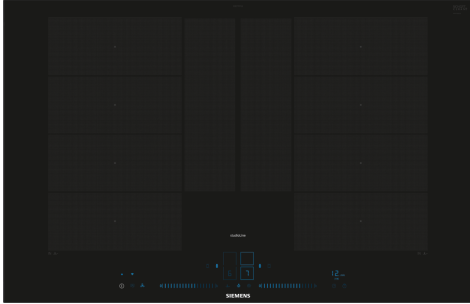

iQ700, Induktikeitto-aste, 80 cm, Musta EX877NYV6E

Lisävarusteet

HZ32WA00 ; HZ390011 Paistoastia induktiasteelle,
HZ390012 Höyrykypsennyslisäosa, HZ390210 Paistinpannu
paistosensorille, ø 15 cm, HZ390220 Paistinpannu paistosensorille,
ø 19 cm, HZ390230 Paistinpannu paistosensorille, ø 21 cm,
HZ390250 Paistinpannu paistosensorille, ø 28 cm, HZ390512
Teppan Yaki, iso, HZ390522 Grillitaso, HZ394301 Asennuslista,
Dominotasojen väliin, HZ9ES100 ; HZ9FE280 Paistinpannu Ø 18 /
28 cm, HZ9FF010 Flex Pan, ø35 non-stick, HZ9FF030 Flex Pan set, 3
osaa, HZ9FF040 Flex Pan set, 4 osaa, HZ9SE030 ; HZ9SE040
Kattilaraja, 4 osaa, HZ9SE060 Kattilaraja, 6 osaa, HZ9TY010
Teppan Yaki

Upea flexInduction-keittoaste – enemmän joustavuutta ruoanvalmistukseen, koska voit käyttää minkä kokoista ja muotoista astiaa haluat.

- ✓ flexInduction Plus - älykäs, laajennettava keittoalue mukautuu keittoastiasi mukaan.
- ✓ Sininen käyttöliittymä: elegantti ohjaus kosketuksella ja liukusäätimellä.
- ✓ Home Connect: integroi keittotasosi älykkääseen keittiöön.
- ✓ fryingSensor Plus – ateriasi eivät enää pala pohjaan.
- ✓ Kätevä powerMove Plus -toiminto, jossa kattilan siirtäminen riittää aktivoimaan keittotasojen eri lämpötila-alueet. Ei erillistä lämpötilanvalintaa.

Tuotekuvaus

Tekniset tiedot

Tuotteen nimi/tuoteperhe: ..... keraaminen keittoalue
Asennustapa: ..... Kalusteeseen sijoitettava
Lämmönlähde: ..... Sähkö
Samanaikaisesti käytettävien paistotasojen lukumäärä: 4
Tarvittava asennustila (K x L x S): ..... 51 x 750-780 x 490-500 mm
Leveys: ..... 812 mm
Mitat (KxLxS): ..... 51 x 812 x 520 mm
Pakkauksen mitat: ..... 130 x 950 x 600 mm
Nettopaino: ..... 15.7 kg
Bruttopaino: ..... 19.4 kg
Jälkilämmön merkkivalo: ..... kyllä
Ohjauspaneelin sijainti: ..... Edessä
Pintamateriaali: ..... lasikeraaminen
Pinnan väri: ..... Musta
Virtajohdon pituus: ..... 110.0 cm
EAN-koodi: 4242003921470
Jännite: ..... 220-240 V
Taajuus: ..... 50; 60 Hz