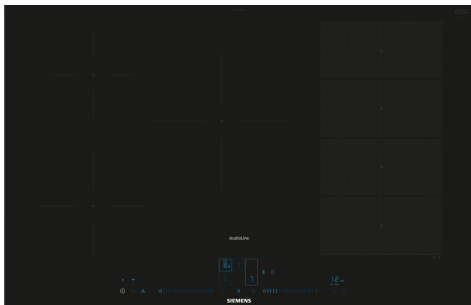

iQ700, Induktikeitto-aste, 80 cm, Musta EX877NVV6E

Lisävarusteet

HZ32WA00 ; HZ390090 Wokkipannu ja kansi, HZ390210 Paistinpannu paistosensorille, Ø 15 cm, HZ390220 Paistinpannu paistosensorille, Ø 19 cm, HZ390230 Paistinpannu paistosensorille, Ø 21 cm, HZ390512 Teppan Yaki, iso, HZ390522 Grillitaso, HZ394301 Asennuslista, Dominotasojen väliin, HZ9E5100 ; HZ9FE280 Paistinpannu Ø 18 / 28 cm, HZ9FF010 Flex Pan, Ø35 non-stick, HZ9FF030 Flex Pan set, 3 osaa, HZ9FF040 Flex Pan set, 4 osaa, HZ9SE030 ; HZ9SE040 Kattilasarja, 4 osaa, HZ9SE060 Kattilasarja, 6 osaa, HZ9TY010 Teppan Yaki

Upea flexInduction-keittoaste – enemmän joustavuutta ruoanvalmistukseen, koska voit käyttää minkä kokoista ja muotoista astiaa haluat.

- ✓ flexInduction – älykäs keittoalue, joka mukautuu astioitasi.
- ✓ Sininen käyttöliittymä: elegantti ohjaus kosketuksella ja liukusäätimellä.
- ✓ Home Connect: integroi keittotasosi älykkääseen keittiöön.
- ✓ fryingSensor Plus – ateriasi eivät enää pala pohjaan.
- ✓ Kätevä powerMove Plus -toiminto, jossa kattilan siirtäminen riittää aktivoimaan keittotason eri lämpötila-alueet. Ei erillistä lämpötilanvalintaa.

Tuotekuvaus

Tekniset tiedot

Tuotteen nimi/tuoteperhe: ..... keraaminen keittoalue
Asennustapa: ..... Kalusteeseen sijoitettava
Lämmönlähde: ..... Sähkö
Samanaikaisesti käytettävien paistotasojen lukumäärä: 5
Tarvittava asennustila (K x L x S): ..... 51 x 750-780 x 490-500 mm
Leveys: ..... 812 mm
Mitat (KxLxS): ..... 51 x 812 x 520 mm
Pakkauksen mitat: ..... 130 x 940 x 600 mm
Nettopaino: ..... 14.3 kg
Bruttopaino: ..... 18.0 kg
Jälkilämmön merkkivalo: ..... kyllä
Ohjauspaneelin sijainti: ..... Edessä
Pintamateriaali: ..... lasikeraaminen
Pinnan väri: ..... Musta
Virtajohdon pituus: ..... 110.0 cm
EAN-koodi: 4242003921456
Jännite: ..... 220-240 V
Taajuus: ..... 50-60 Hz