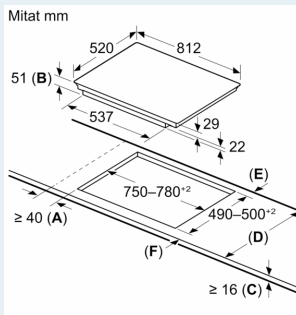

iQ700, Induktiokaittotas, 80 cm,
Musta
EX877Nvv6E

Mittapiirustukset

① Ilmastointiaukko on jätettävä.