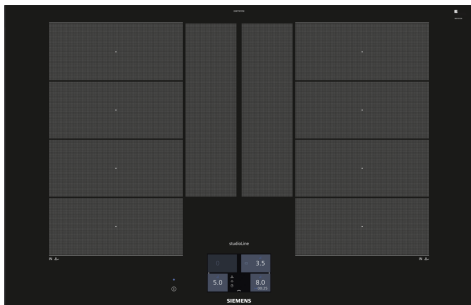

iQ700, Induktiokaittotasu, 80 cm, Musta EX877KYX5E

Lisävarusteet

HZ32WA00 ; HZ390011 Paistoastia induktiokaittotasolle, HZ390012 Höyrykypsennyslisäosa, HZ390210 Paistinpannu paistosensorille, ø 15 cm, HZ390220 Paistinpannu paistosensorille, ø 19 cm, HZ390230 Paistinpannu paistosensorille, ø 21 cm, HZ390250 Paistinpannu paistosensorille, ø 28 cm, HZ39050 Keittosensori, HZ390512 Teppan Yaki, iso, HZ390522 Grillitaso, HZ394301 Asennuslista, Dominotasojen väliin, HZ9ES100 ; HZ9FE280 Paistinpannu Ø 18 / 28 cm, HZ9FF010 Flex Pan, ø35 non-stick, HZ9FF030 Flex Pan set, 3 osaa, HZ9FF040 Flex Pan set, 4 osaa, HZ9SE030 ; HZ9SE040 Kattilasarja, 4 osaa, HZ9TY010 Teppan Yaki

Nykyaikainen induktiotasu, jonka paistoSensori Plus -toiminnon ansiosta mikään ei kiehu yli eikä pala pohjaan.

- ✓ flexInduction Plus - älykäs, laajennettava keittoalue mukautuu keittoastiasi mukaan.
- ✓ Home Connect: integroi keittotasosi älykkääseen keittiöön.
- ✓ Älykäs cookingSensor Plus estää ylikiehumisen tarkan lämpötilaseurannan ansiosta.
- ✓ Kätevä powerMove Plus -toiminto, jossa kattilan siirtäminen riittää aktivoimaan keittotasos eri lämpötila-alueet. Ei erillistä lämpötilanvalintaa.
- ✓ flexMotion-toiminto sallii ruoanvalmistusastian siirtämisen – lämpötila-asetukset seuraavat mukana automaattisesti.

Tuotekuvaus

Tekniset tiedot

Tuotteen nimi/tuoteperhe: .....keraaminen keittoalue
Asennustapa: .....Kalusteeseen sijoitettava
Lämmönlähde: ..... Sähkö
Samanaikaisesti käytettävien paistotasojen lukumäärä: 4
Tarvittava asennustila (K x L x S): ..... 51 x 750-780 x 490-500 mm
Leveys: ..... 812 mm
Mitat (KxLxS): ..... 51 x 812 x 520 mm
Pakkauksen mitat: ..... 126 x 953 x 608 mm
Nettopaino: ..... 15.8 kg
Bruttopaino: ..... 19.5 kg
Jälkilämmön merkkivalo: .....kyllä
Ohjauspaneelin sijainti: ..... Edessä
Pinnan väri: ..... Musta
Virtajohdon pituus: ..... 110.0 cm
EAN-koodi: 4242003838471
Jännite: ..... 220-240 V
Taajuus: ..... 50; 60 Hz