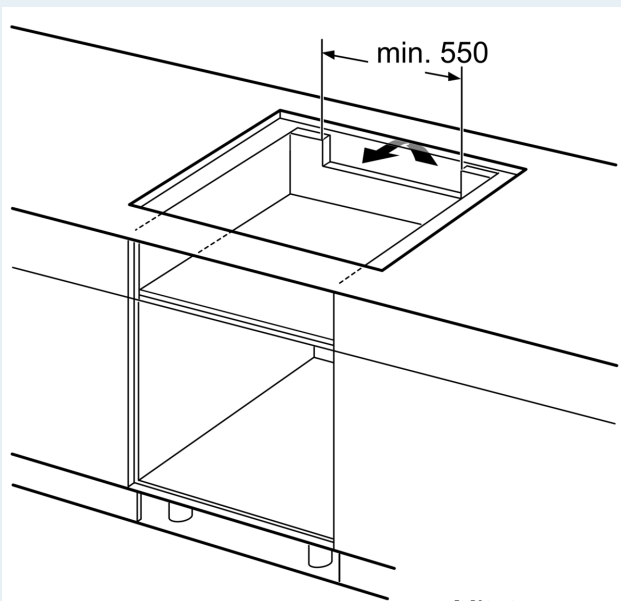

Asennus

- Tuotteen mitat (KxLxS mm): 51 x 812 x 520
- Asennusmitat (KxLxS mm) : 51 x 750 x (490 - 500)
- Minimi työtason paksuus: 16 mm
- KytKentäteho: 7400 W
- powerManagement-toiminto: voit rajoittaa tarvittaessa lieden maksimitehoa, jos keittiösi sähköliitännöissä ja sulakkeissa ei ole riittävästi kapasiteettia.
- Sähköjohto: 1.1 m, sähköjohto mukana pakkauksessa

Lisätarvikkeet

- Mukana pakkauksessa: Säästölista 750 - 780 mm, langaton keittosensori

iQ700, Induktiokaittotasu, 80 cm,
Musta
EX877KYX5E

Mittapiirustukset

Mitat mm

- A: Min. etäisyys keittotason aukosta seinään
- B: Upotettu syvyys
- C: Työtason pinnan ja uunin etuosan yläpuolen välin on oltava 30 mm

Katso uunin tilavaatimukset

Työtason, jolle keittotasu asennetaan, on kestävä noin 60 kg:n paino ja tarvittaessa tulee käyttää sopivia alarakenteita

D	E	F
585-600	50	≥ 35
> 600	≥ 50	≥ 50

① Ilmastointiaukko on jätettävä.

Mitat mm

① Ilmastointiaukko on jätettävä

Mitat mm

Mitat mm