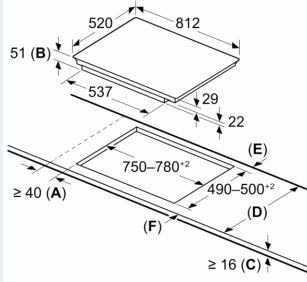

Asennus

- Tuotteen mitat (KxLxS mm): 51 x 812 x 520
- Asennusmitat (KxLxS mm) : 51 x 750 x (490 - 500)
- Minimi työtason paksuus: 16 mm
- KytKentäteho: 7400 W
- powerManagement-toiminto: voit rajoittaa tarvittaessa lieden maksimitehoa, jos keittiösi sähköliitännöissä ja sulakkeissa ei ole riittävästi kapasiteettia.
- Sähköjohto: 1.1 m, sähköjohto mukana pakkauksessa

Lisätarvikkeet

- Mukana pakkauksessa: Säästölista 750 - 780 mm, langaton keittosensori

iQ700, Induktiokaittotasu, 80 cm,
Musta
EX877KYX5E

Mittapiirustukset

Mitat mm

- A: Min. etäisyys keittotason aukosta seinään
- B: Upotettu syvyys
- C: Työtason pinnan ja uunin etuosan yläpuolen välin on oltava 30 mm