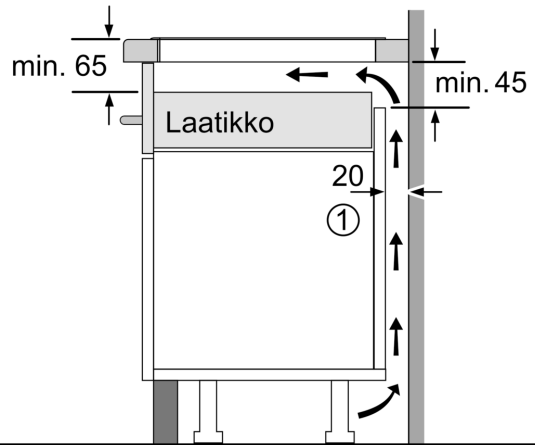

Asennus

- Tuotteen mitat (KxLxS mm): 51 x 812 x 520
- Asennusmitat (KxLxS mm) : 51 x 750 x (490 - 500)
- Minimi työtason paksuus: 16 mm
- KytKentäteho: 7400 W
- powerManagement-toiminto: voit rajoittaa tarvittaessa lieden maksimitehoa, jos keittiösi sähköliitännöissä ja sulakkeissa ei ole riittävästi kapasiteettia.
- Sähköjohto: 1.1 m, sähköjohto mukana pakkauksessa

Lisätarvikkeet

- Mukana pakkauksessa: Säästölista 750 - 780 mm, langaton keittosensori

iQ700, Induktiokaittotasu, 80 cm,
Musta
EX877KYX5E

Mittapiirustukset

Mitat mm

- A: Min. etäisyys keittotason aukosta seinään
- B: Upotettu syvyys
- C: Työtason pinnan ja uunin etuosan yläpuolen välin on oltava 30 mm

Katso uunin tilavaatimukset

Työtason, jolle keittotasu asennetaan, on kestävä noin 60 kg:n paino ja tarvittaessa tulee käyttää sopivia alarakenteita

D	E	F
585-600	50	≥ 35
> 600	≥ 50	≥ 50

① Ilmastointiaukko on jätettävä.

Mitat mm

① Ilmastointiaukko on jätettävä

Mitat mm

Mitat mm