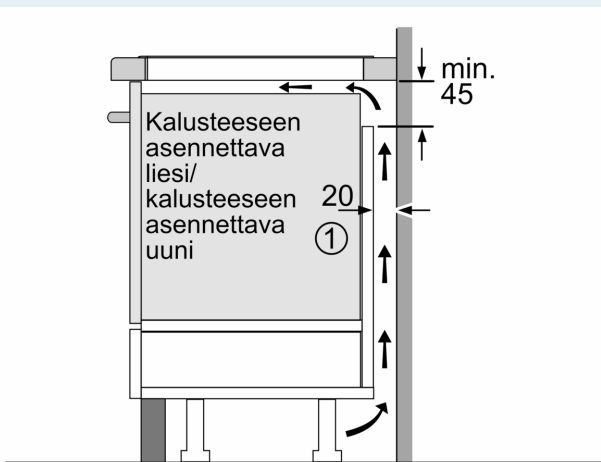

Asennus

- Tuotteen mitat (KxLxS mm): 51 x 812 x 520
- Asennusmitat (KxLxS mm) : 51 x 750 x (490 - 500)
- Minimi työtason paksuus: 16 mm
- KytKentäteho: 7400 W
- powerManagement-toiminto: voit rajoittaa tarvittaessa lieden maksimitehoa, jos keittiösi sähköliitännöissä ja sulakkeissa ei ole riittävästi kapasiteettia.
- Sähköjohto: 1.1 m, sähköjohto mukana pakkauksessa

Lisätarvikkeet

- Mukana pakkauksessa: Säästölista 750 - 780 mm, langaton keittosensori

iQ700, Induktiokaittotasu, 80 cm,
Musta
EX877KYX5E

Mittapiirustukset

Mitat mm

- A: Min. etäisyys keittotason aukosta seinään
- B: Upotettu syvyys
- C: Työtason pinnan ja uunin etuosan yläpuolen välin on oltava 30 mm

Katso uunin tilavaatimukset

Työtason, jolle keittotasu asennetaan, on kestävä noin 60 kg:n paino ja tarvittaessa tulee käyttää sopivia alarakenteita

D	E	F
585-600	50	≥ 35
> 600	≥ 50	≥ 50

① Ilmastointiaukko on jätettävä.

Mitat mm

① Ilmastointiaukko on jätettävä

Mitat mm

Mitat mm