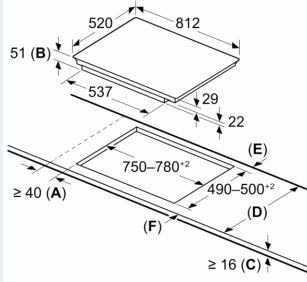

Asennus

- Tuotteen mitat (KxLxS mm): 51 x 812 x 520
- Asennusmitat (KxLxS mm) : 51 x 750 x (490 - 500)
- Minimi työtason paksuus: 16 mm
- KytKentäteho: 7400 W
- powerManagement-toiminto: voit rajoittaa tarvittaessa lieden maksimitehoa, jos keittiösi sähköliitännöissä ja sulakkeissa ei ole riittävästi kapasiteettia.
- Sähköjohto: 1.1 m, sähköjohto mukana pakkauksessa

Lisätarvikkeet

- Mukana pakkauksessa: Säättölista 750 - 780 mm

iQ700, Induktiokaittotasu, 80 cm,
Musta, teräskehys
EX875LYV1E

Mittäiirustukset

Mitat mm

- A: Min. etäisyys keittotasu aukosta seinään
- B: Upotettu syvyys
- C: Työtason pinnan ja uunin etuosan yläpuolen välin on oltava 30 mm