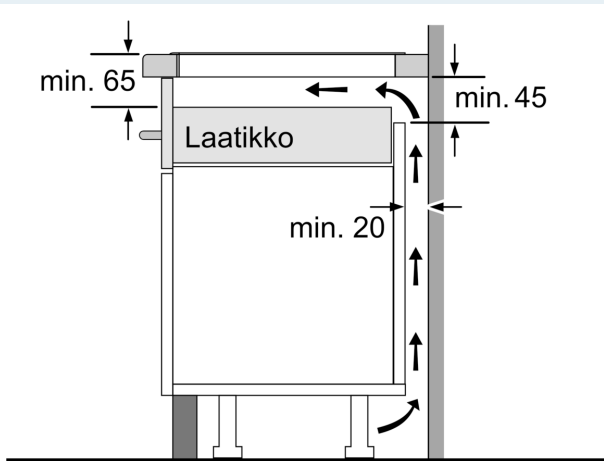

iQ700, Induktiokaittotasu, 80 cm,
Musta, teräskehys
EX875LYV1E

Mittäiirustukset

Mitat mm

- A: Min. etäisyys keittotasu aukosta seinään
- B: Upotettu syvyys
- C: Työtason pinnan ja uunin etuosan yläpuolen välin on oltava 30 mm

Katso uunin tilavaatimukset

Työtason, jolle keittotasu asennetaan, on kestävä noin 60 kg:n paino ja tarvittaessa tulee käyttää sopivia alarakenteita

D	E	F
585-600	50	≥ 35
> 600	≥ 50	≥ 50

① Ilmastointiaukko on jätettävä

Mitat mm

Mitat mm

Mitat mm