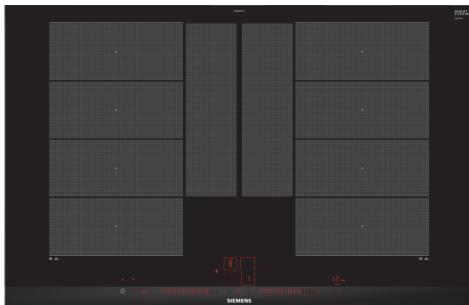

iQ700, Induktikeitto-aste, 80 cm, Musta, teräskehys EX875LYV1E

Lisävarusteet

HZ32WA00 ; HZ390011 Paistoastia induktiasteelle,
HZ390012 Höyrykypsennyslisäosa, HZ390210 Paistinpannu
paistosensorille, Ø 15 cm, HZ390220 Paistinpannu paistosensorille,
Ø 19 cm, HZ390230 Paistinpannu paistosensorille, Ø 21 cm,
HZ390250 Paistinpannu paistosensorille, Ø 28 cm, HZ390512
Teppan Yaki, iso, HZ390522 Grillitaso, HZ394301 Asennuslista,
Dominotasojen väliin, HZ9ES100 ; HZ9FE280 Paistinpannu Ø 18 /
28 cm, HZ9FF010 Flex Pan, Ø35 non-stick, HZ9FF030 Flex Pan set, 3
osaa, HZ9FF040 Flex Pan set, 4 osaa, HZ9SE030 ; HZ9SE040
Kattilasarja, 4 osaa, HZ9SE060 Kattilasarja, 6 osaa, HZ9TY010
Teppan Yaki

Upea flexInduction-keittoaste – enemmän joustavuutta ruoanvalmistukseen, koska voit käyttää minkä kokoista ja muotoista astiaa haluat.

- ✓ flexInduction Plus - älykäs, laajennettava keittoalue mukautuu keittoastiasi mukaan.
- ✓ dual lightSlider – hallitse keittotasoa pelkällä kosketuksella ja liu'utuksella.
- ✓ Home Connect: integroi keittotasosi älykkääseen keittiöön.
- ✓ fryingSensor Plus – ateriasi eivät enää pala pohjaan.
- ✓ Kätevä powerMove Plus -toiminto, jossa kattilan siirtäminen riittää aktivoimaan keittotasojen eri lämpötila-alueet. Ei erillistä lämpötilanvalintaa.

Tuotekuvaus

Tekniset tiedot

Tuotteen nimi/tuoteperhe: ..... keraaminen keittoalue
Asennustapa: ..... Kalusteeseen sijoitettava
Lämmönlähde: ..... Sähkö
Samanaikaisesti käytettävien paistotasojen lukumäärä: 4
Tarvittava asennustila (K x L x S): ..... 51 x 750-780 x 490-500 mm
Leveys: ..... 812 mm
Mitat (KxLxS): ..... 51 x 812 x 520 mm
Pakkauksen mitat: ..... 126 x 953 x 603 mm
Nettopaino: ..... 17.7 kg
Bruttopaino: ..... 21.4 kg
Jälkilämmön merkkivalo: ..... kyllä
Ohjauspaneelin sijainti: ..... Edessä
Pintamateriaali: ..... lasikeraaminen
Pinnan väri: ..... Musta, harjattu alumiini
Virtajohdon pituus: ..... 110.0 cm
EAN-koodi: 4242003786338
Jännite: ..... 220-240 V
Taajuus: ..... 50; 60 Hz