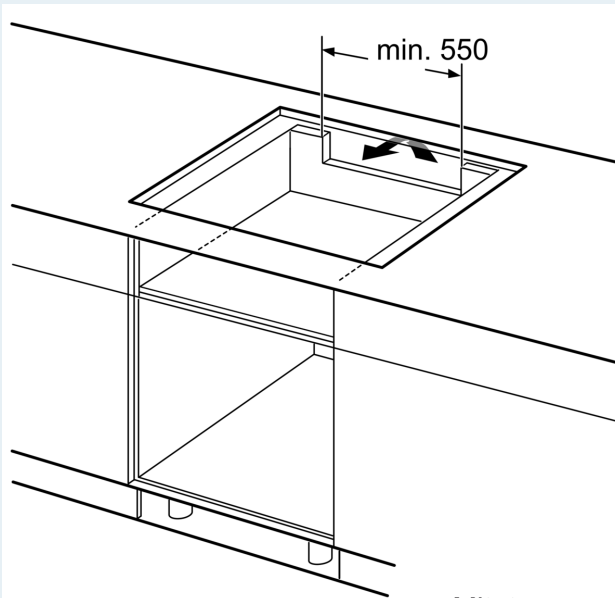

iQ700, Induktiokaittotasu, 80 cm,
Musta, teräskehys
EX875LYV1E

Mittäiirustukset

Mitat mm

- A: Min. etäisyys keittotasu aukosta seinään
- B: Upotettu syvyys
- C: Työtason pinnan ja uunin etuosan yläpuolen välin on oltava 30 mm

Katso uunin tilavaatimukset

Työtason, jolle keittotasu asennetaan, on kestävä noin 60 kg:n paino ja tarvittaessa tulee käyttää sopivia alarakenteita

D	E	F
585-600	50	≥ 35
> 600	≥ 50	≥ 50

① Ilmastointiaukko on jätettävä

Mitat mm

Mitat mm

Mitat mm