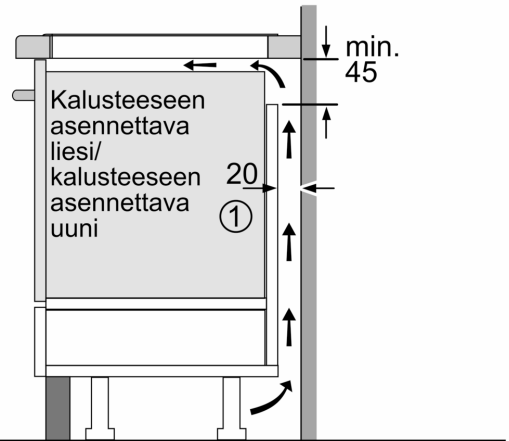

Tuotekuvaus

Tekniset tiedot

Tuotteen nimi/tuoteperhe: keraaminen keittoalue
Asennustapa: Kalusteeseen sijoitettava
Lämmönlähde: Sähkö
Samanaikaisesti käytettävien paistotasojen lukumäärä: 4
Tarvittava asennustila (K x L x S): 51 x 750-780 x 490-500 mm
Leveys: 812 mm
Mitat (KxLxS): 51 x 812 x 520 mm
Pakkauksen mitat: 126 x 953 x 603 mm
Nettopaino: 17.7 kg
Bruttopaino: 21.4 kg
Jälkilämmön merkkivalo: kyllä
Ohjauspaneelin sijainti: Edessä
Pintamateriaali: lasikeraaminen
Pinnan väri: Musta, harjattu alumiini
Virtajohdon pituus: 110.0 cm
EAN-koodi: 4242003786338
Jännite: 220-240 V
Taajuus: 50; 60 Hz

Asennus

- Tuotteen mitat (KxLxS mm): 51 x 812 x 520
- Asennusmitat (KxLxS mm) : 51 x 750 x (490 - 500)
- Minimi työtason paksuus: 16 mm
- KytKentäteho: 7400 W
- powerManagement-toiminto: voit rajoittaa tarvittaessa lieden maksimitehoa, jos keittiösi sähköliitännöissä ja sulakkeissa ei ole riittävästi kapasiteettia.
- Sähköjohto: 1.1 m, sähköjohto mukana pakkauksessa

Lisätarvikkeet

- Mukana pakkauksessa: Säättölista 750 - 780 mm

iQ700, Induktiokaittotasu, 80 cm,
Musta, teräskehys
EX875LYV1E

Mittäiirustukset

Mitat mm

- A: Min. etäisyys keittotasu aukosta seinään
- B: Upotettu syvyys
- C: Työtason pinnan ja uunin etuosan yläpuolen välin on oltava 30 mm

Katso uunin tilavaatimukset

Työtason, jolle keittotasu asennetaan, on kestävä noin 60 kg:n paino ja tarvittaessa tulee käyttää sopivia alarakenteita

D	E	F
585-600	50	≥ 35
> 600	≥ 50	≥ 50

① Ilmastointiaukko on jätettävä