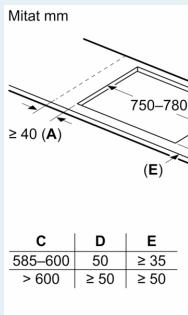

iQ700, Induktiokaittotas, 80 cm,
Musta, teräskehys
EX875HYC1M

Mittäpiirustukset