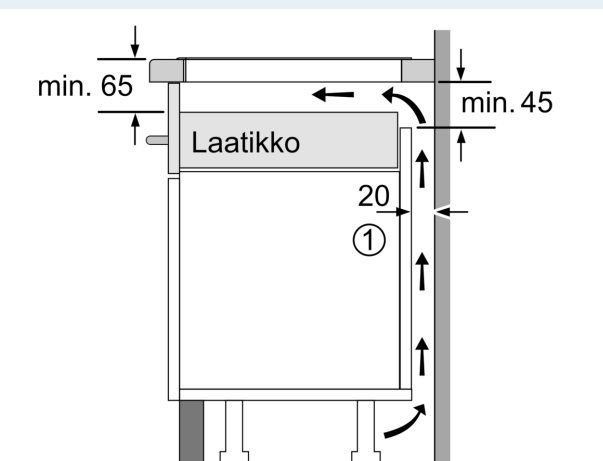

Asennus

- Tuotteen mitat (KxLxS mm): 51 x 812 x 520
- Asennusmitat (KxLxS mm) : 51 x 750 x (490 - 500)
- Minimi työtason paksuus: 16 mm
- Kytkentäteho: 7400 W
- powerManagement-toiminto: voit rajoittaa tarvittaessa lieden maksimitehoa, jos keittiösi sähköliitännöissä ja sulakkeissa ei ole riittävästi kapasiteettia.

iQ700, Induktiokaittotasu, 80 cm, Musta, teräskehys EX875HVC1E

Mittapiirustukset

Mitat mm

A: Min. etäisyys keittotason aukosta seinään

B: Työtason pinnan ja uunin etuosan yläpuolen välin on oltava 30 mm

Katso uunin tilavaatimukset

Työtason, jolle keittotasu asennetaan, on kestävä noin 60 kg:n paino ja tarvittaessa tulee käyttää sopivia alarakenteita

| C | D | E |
|---------|------|------|
| 585-600 | 50 | ≥ 35 |
| > 600 | ≥ 50 | ≥ 50 |

Mitat mm

A: Upotettu syvyys

Mitat mm

① Ilmastointiaukko on jätettävä.

Mitat mm

Mittapiirustukset