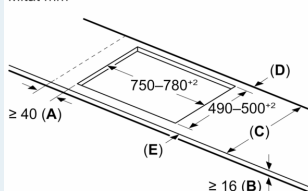

Asennus

- Tuotteen mitat (KxLxS mm): 51 x 812 x 520
- Asennusmitat (KxLxS mm) : 51 x 750 x (490 - 500)
- Minimi työtason paksuus: 16 mm
- Kytkentäteho: 7400 W
- powerManagement-toiminto: voit rajoittaa tarvittaessa lieden maksimitehoa, jos keittiösi sähköliitännöissä ja sulakkeissa ei ole riittävästi kapasiteettia.

iQ700, Induktiokaittotasu, 80 cm, Musta, teräskehys EX875HVC1E

Mittapiirustukset

Mitat mm

A: Min. etäisyys keittotason aukosta seinään

B: Työtason pinnan ja uunin etuosan yläpuolen välin on oltava 30 mm

Katso uunin tilavaatimukset