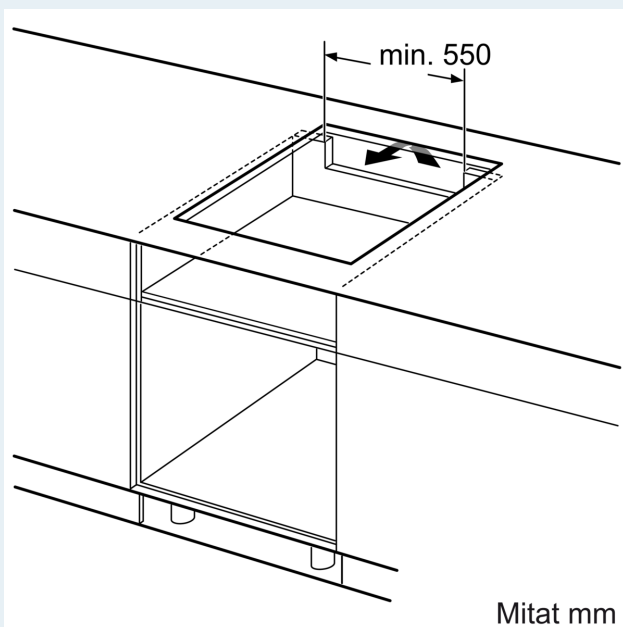

iQ700, Induktiokaittotasu, 80 cm, Musta, teräskehys EX875HVC1E

Mittapiirustukset

Mitat mm

A: Min. etäisyys keittotason aukosta seinään

B: Työtason pinnan ja uunin etuosan yläpuolen välin on oltava 30 mm

Katso uunin tilavaatimukset

Työtason, jolle keittotasu asennetaan, on kestävä noin 60 kg:n paino ja tarvittaessa tulee käyttää sopivia alarakenteita

C	D	E
585-600	50	≥ 35
> 600	≥ 50	≥ 50

Mitat mm

A: Upotettu syvyys

Mitat mm

① Ilmastointiaukko on jätettävä.

Mitat mm