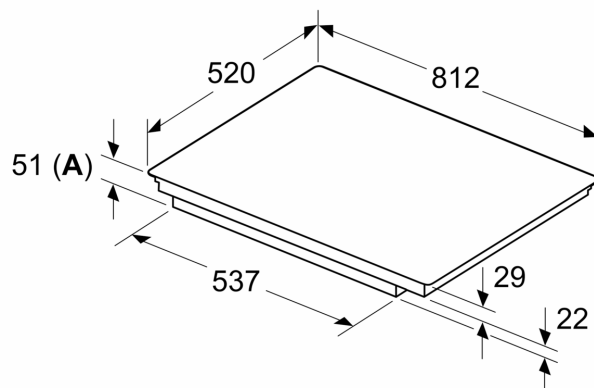

A: Upotettu syvyys