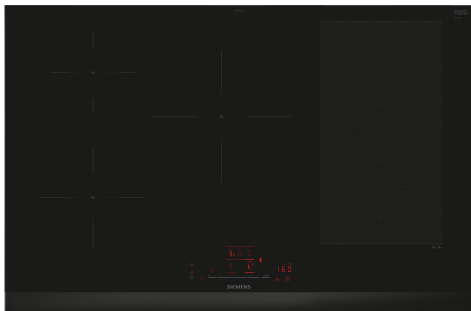

iQ700, Induktikeitto-80 cm, Musta, teräskehys EX875HVC1E

Lisävarusteet

HZ32WA00 :, HZ390011 Paistoastia induktiokeitto-80 cm, HZ390012 Höyrykypsennyslisäosa, HZ390090 Wokkipannu ja kansi, HZ390210 Paistinpannu paistosensorille, Ø 15 cm, HZ390220 Paistinpannu paistosensorille, Ø 19 cm, HZ390230 Paistinpannu paistosensorille, Ø 21 cm, HZ390512 Teppan Yaki, iso, HZ390522 Grillitaso, HZ394301 Asennuslista, Dominotasojen väliin, HZ9ES100 :, HZ9FE280 Paistinpannu Ø 18 / 28 cm, HZ9FF010 Flex Pan, Ø35 non-stick, HZ9FF030 Flex Pan set, 3 osaa, HZ9FF040 Flex Pan set, 4 osaa, HZ9SE030 :, HZ9SE040 Kattilasarja, 4 osaa, HZ9SE060 Kattilasarja, 6 osaa, HZ9TY010 Teppan Yaki

Älykäs flexInduction-keitto-80 cm – lisää joustavuutta ruoanvalmistukseen. Hyödynnä kaikki Home Connect -sovelluksen tuomat mahdollisuudet.

- ✓ flexInduction – älykäs keittoalue, joka mukaillee astioitasi.
- ✓ touchSlider: voit säätää tehotasoa yhdellä sormen kosketuksella.
- ✓ Home Connect: integroi keittotasosi älykkääseen keittiöön.
- ✓ fryingSensor Pro: nauti ruoanlaitosta ilman huolta ruoan palamisesta.
- ✓ Älykkäät flex-alueet – keittoalue mukautuu automaattisesti ja tuo joustavuutta ruoanvalmistukseen.

Tuotekuvaus

Tekniset tiedot

Tuotteen nimi/tuoteperhe: ..... keraaminen keittoalue
Asennustapa: ..... Kalusteeseen sijoitettava
Lämmönlähde: ..... Sähkö
Samanaikaisesti käytettävien paistotasojen lukumäärä: 5
Tarvittava asennustila (K x L x S): ..... 51 x 750-780 x 490-500 mm
Leveys: ..... 812 mm
Mitat (KxLxS): ..... 51 x 812 x 520 mm
Pakkauksen mitat: ..... 130 x 950 x 600 mm
Nettopaino: ..... 13.5 kg
Bruttopaino: ..... 17.2 kg
Jälkilämmön merkkivalo: ..... kyllä
Ohjauspaneelin sijainti: ..... Edessä
Pintamateriaali: ..... lasikeraaminen
Pinnan väri: ..... Musta, harjattu alumiini
Virtajohdon pituus: ..... 110.0 cm
EAN-koodi: 4242003935637
Jännite: ..... 220-240 V
Taajuus: ..... 50; 60 Hz