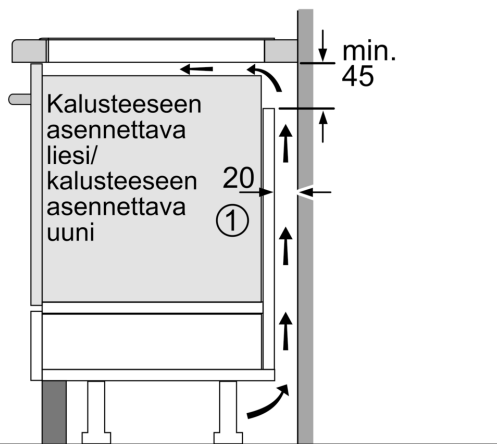

Tuotekuvas

Tekniset tiedot

Tuotteen nimi/tuoteperhe: keraaminen keittoalue
 Asennustapa: Kalusteeseen sijoitettava
 Lämmönlähde: Sähkö
 Samanaikaisesti käytettävien paistotasojen lukumäärä: 4
 Tarvittava asennustila (K x L x S): 51 x 750-750 x 490-500 mm
 Leveys: 802 mm
 Mitat (KxLxS): 51 x 802 x 522 mm
 Pakkauksen mitat: 130 x 950 x 600 mm
 Nettopaino: 14.4 kg
 Bruttopaino: 18.1 kg
 Jälkilämmön merkkivalo: kyllä
 Ohjauspaneelin sijainti: Edessä
 Pintamateriaali: lasikeraaminen
 Pinnan väri: Musta
 Virtajohdon pituus: 110.0 cm
 EAN-koodi: 4242003927359
 Jännite: 220-240 V
 Taajuus: 50; 60 Hz

Asennus

- Tuotteen mitat (KxLxS mm): 51 x 802 x 522
- Asennusmitat (KxLxS mm) : 51 x 750 x (490 - 500)
- Minimi työtason paksuus: 16 mm
- Kytkentäteho: 7400 W
- powerManagement-toiminto: voit rajoittaa tarvittaessa lieden maksimitehoa, jos keittiösi sähköliitännöissä ja sulakkeissa ei ole riittävästi kapasiteettia.

iQ700, Induktiokaittotasu, 80 cm, Musta, kehuksetön EX85KHYC1E

Mittapiirustukset

Mitat mm

A: Upotettu syvyys

Mitat mm

A: Min. etäisyys keittotasu aukusta seinään

B: Työtasu pinnan ja uunin etuosan yläpuolen välin on oltava 30 mm

Katso uunin tilavaatimukset

Työtasu, jolle keittotasu asennetaan, on kestettävä noin 60 kg:n paino ja tarvittaessa tulee käyttää sopivia alarakenteita

C	D	E
585-600	50	≥ 35
> 600	≥ 50	≥ 50

① Ilmastointiaukko on jätettävä