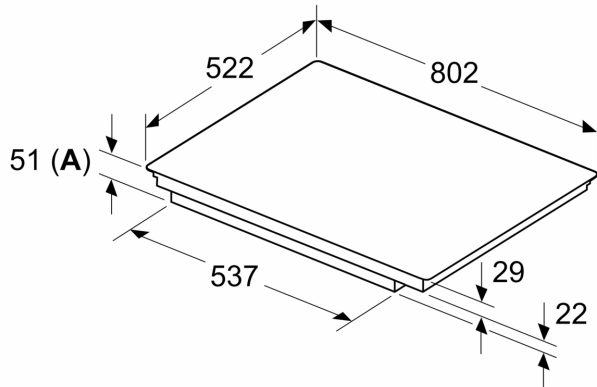

Tuotekuvas

Tekniset tiedot

Tuotteen nimi/tuoteperhe: keraaminen keittoalue
 Asennustapa: Kalusteeseen sijoitettava
 Lämmönlähde: Sähkö
 Samanaikaisesti käytettävien paistotasojen lukumäärä: 4
 Tarvittava asennustila (K x L x S): 51 x 750-750 x 490-500 mm
 Leveys: 802 mm
 Mitat (KxLxS): 51 x 802 x 522 mm
 Pakkauksen mitat: 130 x 950 x 600 mm
 Nettopaino: 14.4 kg
 Bruttopaino: 18.1 kg
 Jälkilämmön merkkivalo: kyllä
 Ohjauspaneelin sijainti: Edessä
 Pintamateriaali: lasikeraaminen
 Pinnan väri: Musta
 Virtajohdon pituus: 110.0 cm
 EAN-koodi: 4242003927359
 Jännite: 220-240 V
 Taajuus: 50; 60 Hz

Asennus

- Tuotteen mitat (KxLxS mm): 51 x 802 x 522
- Asennusmitat (KxLxS mm) : 51 x 750 x (490 - 500)
- Minimi työtason paksuus: 16 mm
- Kytkentäteho: 7400 W
- powerManagement-toiminto: voit rajoittaa tarvittaessa lieden maksimitehoa, jos keittiösi sähköliitännöissä ja sulakkeissa ei ole riittävästi kapasiteettia.

iQ700, Induktiokaittotasu, 80 cm, Musta, kehuksetön EX85KHYC1E

Mittapiirustukset

Mitat mm

A: Upotettu syvyys

Mitat mm

A: Min. etäisyys keittotasu aukusta seinään

B: Työtasu pinnan ja uunin etuosan yläpuolen välin on oltava 30 mm