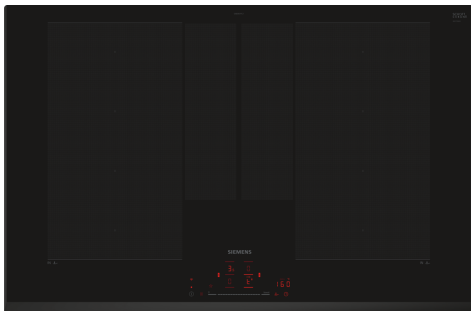

iQ700, Induktiokaittotasu, 80 cm, Musta, kehuksetön EX85KHYC1E

Lisävarusteet

HZ9SE040 Kattilasarja, 4 osaa, HZ9SE060 Kattilasarja, 6 osaa, HZ9TY010 Teppan Yaki, HZ32WA00 :, HZ390011 Paistoastia induktiokaittotasolle, HZ390012 Höyrykypsennyslisäosa, HZ390090 Wokkipannu ja kansi, HZ390210 Paistinpannu paistosensorille, ø 15 cm, HZ390220 Paistinpannu paistosensorille, ø 19 cm, HZ390230 Paistinpannu paistosensorille, ø 21 cm, HZ390250 Paistinpannu paistosensorille, ø 28 cm, HZ390512 Teppan Yaki, iso, HZ390522 Grillitaso, HZ9ES100 :, HZ9FE280 Paistinpannu Ø 18 / 28 cm, HZ9FF010 Flex Pan, ø35 non-stick, HZ9FF030 Flex Pan set, 3 osaa, HZ9FF040 Flex Pan set, 4 osaa, HZ9SE030 :

Älykäs flexInduction-keittoatasu – lisää joustavuutta ruoanvalmistukseen. Hyödynnä kaikki Home Connect -sovelluksen tuomat mahdollisuudet.

- ✓ flexInduction Plus - älykäs, laajennettava keittoalue mukautuu keittoastiasi mukaan.
- ✓ touchSlider: voit säätää tehotasoa yhdellä sormen kosketuksella.
- ✓ Home Connect: integroi keittotasosi älykkääseen keittiöön.
- ✓ fryingSensor Pro: nauti ruoanlaitosta ilman huolta ruoan palamisesta.
- ✓ Älykkäät flex-alueet – keittoalue mukautuu automaattisesti ja tuo joustavuutta ruoanvalmistukseen.

Tuotekuvas

Tekniset tiedot

Tuotteen nimi/tuoteperhe: ..... keraaminen keittoalue
Asennustapa: ..... Kalusteeseen sijoitettava
Lämmönlähde: ..... Sähkö
Samanaikaisesti käytettävien paistotasojen lukumäärä: 4
Tarvittava asennustila (K x L x S): ..... 51 x 750-750 x 490-500 mm
Leveys: ..... 802 mm
Mitat (KxLxS): ..... 51 x 802 x 522 mm
Pakkauksen mitat: ..... 130 x 950 x 600 mm
Nettopaino: ..... 14.4 kg
Bruttopaino: ..... 18.1 kg
Jälkilämmön merkkivalo: ..... kyllä
Ohjauspaneelin sijainti: ..... Edessä
Pintamateriaali: ..... lasikeraaminen
Pinnan väri: ..... Musta
Virtajohdon pituus: ..... 110.0 cm
EAN-koodi: 4242003927359
Jännite: ..... 220-240 V
Taajuus: ..... 50; 60 Hz