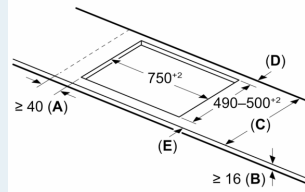

Asennus

- Tuotteen mitat (KxLxS mm): 51 x 802 x 522
- Asennusmitat (KxLxS mm) : 51 x 750 x (490 - 500)
- Minimi työtason paksuus: 16 mm
- Kytkentäteho: 7400 W
- powerManagement-toiminto: voit rajoittaa tarvittaessa lieden maksimitehoa, jos keittiösi sähköliitännöissä ja sulakkeissa ei ole riittävästi kapasiteettia.

iQ700, Induktiokaittotasu, 80 cm, Musta, kehuksetön EX85KHYC1E

Mittapiirustukset

Mitat mm

A: Upotettu syvyys

Mitat mm

A: Min. etäisyys keittotasu aukusta seinään

B: Työtasu pinnan ja uunin etuosan yläpuolen välin on oltava 30 mm