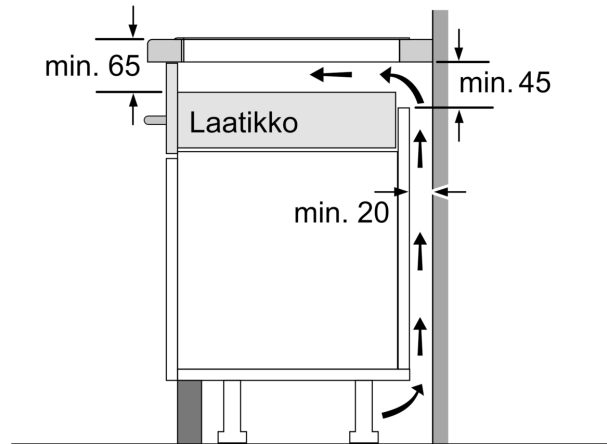

Asennus

- Tuotteen mitat (KxLxS mm): 51 x 802 x 522
- Asennusmitat (KxLxS mm) : 51 x 750 x (490 - 500)
- Minimi työtason paksuus: 16 mm
- Kytkentäteho: 7400 W
- powerManagement-toiminto: voit rajoittaa tarvittaessa lieden maksimitehoa, jos keittiösi sähköliitännöissä ja sulakkeissa ei ole riittävästi kapasiteettia.

iQ700, Induktiokaittotasu, 80 cm, Musta, kehuksetön EX85KHYC1E

Mittapiirustukset

Mitat mm

A: Upotettu syvyys

Mitat mm

A: Min. etäisyys keittotasu aukusta seinään

B: Työtasu pinnan ja uunin etuosan yläpuolen välin on oltava 30 mm

Katso uunin tilavaatimukset

Työtasu, jolle keittotasu asennetaan, on kestettävä noin 60 kg:n paino ja tarvittaessa tulee käyttää sopivia alarakenteita

C	D	E
585-600	50	≥ 35
> 600	≥ 50	≥ 50

① Ilmastointiaukko on jätettävä

Mitat mm

Mitat mm

Mittapiirustukset