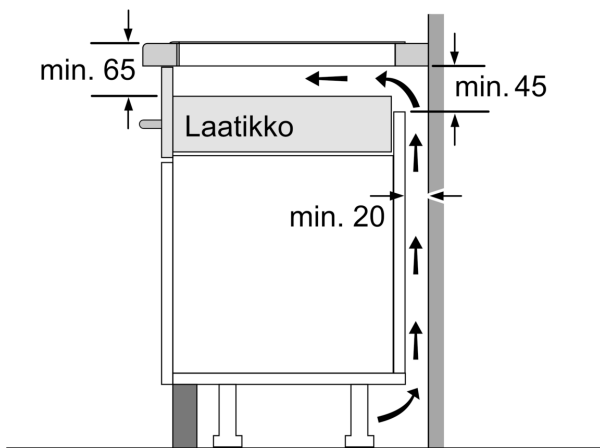

Asennus

- Tuotteen mitat (KxLxS mm): 51 x 802 x 522
- Asennusmitat (KxLxS mm) : 51 x 750 x (490 - 500)
- Minimi työtason paksuus: 16 mm
- KytKentäteho: 7400 W
- powerManagement-toiminto: voit rajoittaa tarvittaessa liedien maksimitehoa, jos keittiösi sähköliitännöissä ja sulakkeissa ei ole riittävästi kapasiteettia.
- Sähköjohto: 1.1 m, sähköjohto mukana pakkauksessa

Lisätarvikkeet

- Mukana pakkauksessa: Säättölista 750 - 780 mm

iQ700, Induktiokaittotasu, 80 cm, Musta, kehuksetön EX851LYV5E

Mittapiirustukset

① Ilmastointiaukko on jätettävä

Mitat mm

Mitat mm

A: Minimietäisyys keittotasu asennusaukosta seinään.
B: Upotussyvyys
C: Työskentelytasu pinnan ja uunin etuosan yläreunan välissä tulee 30 mm. Katso uunin tilavaatimukset.

Työskentelytasu, jolle keittotasu asennetaan, on kestävä noin 60 kg. Tarvittaessa tulee käyttää soveltuvia alarakenteita.

D	E	F
585-600	50	≥ 35
> 600	≥ 50	≥ 50

Mitat mm