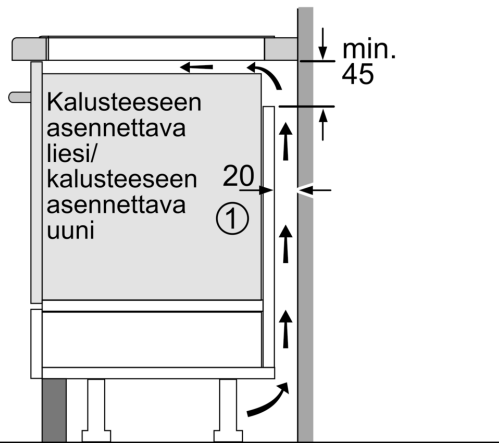

Asennus

- Tuotteen mitat (KxLxS mm): 51 x 802 x 522
- Asennusmitat (KxLxS mm) : 51 x 750 x (490 - 500)
- Minimi työtason paksuus: 16 mm
- KytKentäteho: 7400 W
- powerManagement-toiminto: voit rajoittaa tarvittaessa liedien maksimitehoa, jos keittiösi sähköliitännöissä ja sulakkeissa ei ole riittävästi kapasiteettia.
- Sähköjohto: 1.1 m, sähköjohto mukana pakkauksessa

Lisätarvikkeet

- Mukana pakkauksessa: Säättölista 750 - 780 mm

iQ700, Induktiokaittotasu, 80 cm, Musta, kehuksetön EX851LYV5E

Mittapiirustukset

① Ilmastointiaukko on jätettävä

Mitat mm

Mitat mm

A: Minimietäisyys keittotasu asennusaukosta seinään.
B: Upotussyvyys
C: Työskentelytasu pinnan ja uunin etuosan yläreunan välissä tulee 30 mm. Katso uunin tilavaatimukset.