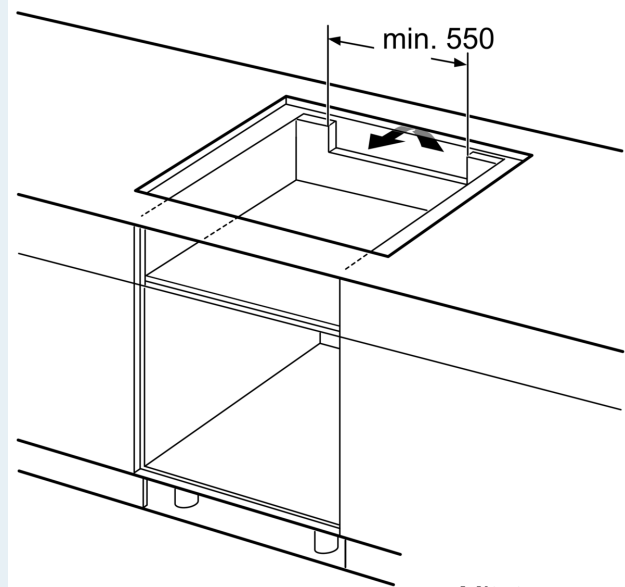

iQ700, Induktiokaittotasu, 80 cm, Musta, kehuksetön EX851LYV5E

Mittapiirustukset

① Ilmastointiaukko on jätettävä

Mitat mm

Mitat mm

A: Minimietäisyys keittotasu asennusaukosta seinään.
B: Upotussyvyys
C: Työskentelytasu pinnan ja uunin etuosan yläreunan välissä tulee 30 mm. Katso uunin tilavaatimukset.

Työskentelytasu, jolle keittotasu asennetaan, on kestävä noin 60 kg. Tarvittaessa tulee käyttää soveltuvia alarakenteita.

D	E	F
585-600	50	≥ 35
> 600	≥ 50	≥ 50

Mitat mm