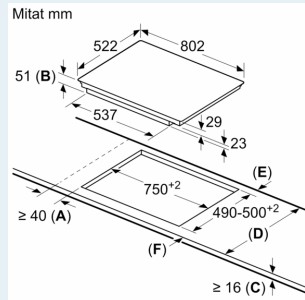

Asennus

- Tuotteen mitat (KxLxS mm): 51 x 802 x 522
- Asennusmitat (KxLxS mm) : 51 x 750 x (490 - 500)
- Minimi työtason paksuus: 16 mm
- KytKentäteho: 7400 W
- powerManagement-toiminto: voit rajoittaa tarvittaessa liedien maksimitehoa, jos keittiösi sähköliitännöissä ja sulakkeissa ei ole riittävästi kapasiteettia.
- Sähköjohto: 1.1 m, sähköjohto mukana pakkauksessa

Lisätarvikkeet

- Mukana pakkauksessa: Säättölista 750 - 780 mm

iQ700, Induktiokaittotasu, 80 cm, Musta, kehuksetön EX851LYV5E

Mittapiirustukset

① Ilmastointiaukko on jätettävä

Mitat mm

Mitat mm

A: Minimietäisyys keittotasu asennusaukosta seinään.
B: Upotussyvyys
C: Työskentelytasu pinnan ja uunin etuosan yläreunan välissä tulee 30 mm. Katso uunin tilavaatimukset.

Työskentelytasu, jolle keittotasu asennetaan, on kestävä noin 60 kg. Tarvittaessa tulee käyttää soveltuvia alarakenteita.

D	E	F
585-600	50	≥ 35
> 600	≥ 50	≥ 50

Mitat mm