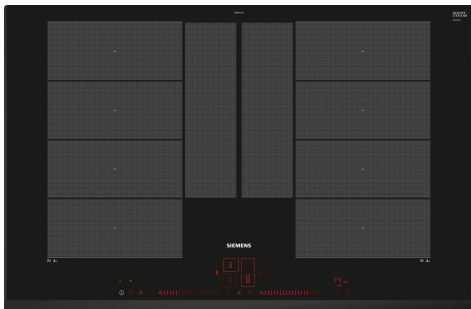

iQ700, Induktiokaittotasu, 80 cm, Musta, kehuksetön EX851LYV5E

Lisävarusteet

HZ390011 Paistoastia induktiokeittoalaselle, HZ390012 Höyrykypsennyslisäosa, HZ390210 Paistinpannu paistosensorille, ø 15 cm, HZ390220 Paistinpannu paistosensorille, ø 19 cm, HZ390230 Paistinpannu paistosensorille, ø 21 cm, HZ390250 Paistinpannu paistosensorille, ø 28 cm, HZ390512 Teppan Yaki, iso, HZ390522 Grillitaso, HZ394301 Asennuslista, Dominotasojen väliin, HZ9ES100 :, HZ9FE280 Paistinpannu Ø 18 / 28 cm, HZ9FF010 Flex Pan, ø35 non-stick, HZ9FF030 Flex Pan set, 3 osaa, HZ9FF040 Flex Pan set, 4 osaa, HZ9SE030 :, HZ9SE040 Kattilasarja, 4 osaa, HZ9SE060 Kattilasarja, 6 osaa, HZ9TY010 Teppan Yaki

Upea flexInduction-keittoalas – enemmän joustavuutta ruoanvalmistukseen, koska voit käyttää minkä kokoista ja muotoista astiaa haluat.

- ✓ flexInduction Plus - älykäs, laajennettava keittoalas mukautuu keittoastiasi mukaan.
- ✓ dual lightSlider – hallitse liettä pelkällä kosketuksella ja liu'utuksella.
- ✓ Home Connect: integroi keittotasosi älykkääseen keittiöön.
- ✓ fryingSensor Plus – astiat eivät enää mene pilalle liiallisen kuumuuden takia.
- ✓ Kätevä powerMove Plus -toiminto, jossa kattilan siirtäminen riittää aktivoimaan keittotasoin eri lämpötila-alueet. Ei erillistä lämpötilanvalintaa.

Tuotekuvaus

Tekniset tiedot

Tuotenimi/-perhe: .....Keraaminen keittotasu
Asennustapa: .....Kalusteisiin sijoitettava
Lämmönlähde: ..... Sähkö
Samanaikaisesti käytettävien paistotasojen lukumäärä: 4
Tarvittava asennustila (K x L x S): ..... 51 x 750-750 x 490-500 mm
Leveys: ..... 802 mm
Mitat (KxLxS): ..... 51 x 802 x 522 mm
Pakkauksen mitat: ..... 126 x 953 x 608 mm
Nettopaino: ..... 14.3 kg
Bruttopaino: ..... 18.1 kg
Jälkilämmön merkkivalo: ..... Erillinen
Ohjauspaneelin sijainti: ..... Valitsimet edessä
Pintamateriaali: ..... lasikeraaminen
Pinnan väri: ..... Musta
Virtajohdon pituus: ..... 110.0 cm
EAN-koodi: 4242003879153
Jännite: ..... 220-240 V
Taajuus: ..... 50 Hz