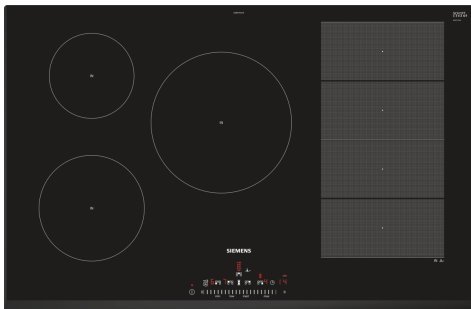

iQ700, Induktioketttotaso, 80 cm, Musta, kehuksetön EX851FVC1E

Lisävarusteet

HZ390090 Wokkipannu ja kansi, HZ390210 Paistinpannu paistosensorille, ø 15 cm, HZ390220 Paistinpannu paistosensorille, ø 19 cm, HZ390230 Paistinpannu paistosensorille, ø 21 cm, HZ390512 Teppan Yaki, iso, HZ390522 Grillitaso, HZ9ES100 :, HZ9FE280 Paistinpannu Ø 18 / 28 cm, HZ9FF010 Flex Pan, ø35 non-stick, HZ9FF030 Flex Pan set, 3 osaa, HZ9FF040 Flex Pan set, 4 osaa, HZ9SE030 :, HZ9SE040 Kattilararja, 4 osaa, HZ9SE060 Kattilararja, 6 osaa, HZ9TY010 Teppan Yaki, HZ390011 Paistoastia induktioketttotasolle, HZ390012 Höyrykypsennyslisäosa

Upea flexInduction-keittotaso – enemmän joustavuutta ruoanvalmistukseen, koska voit käyttää minkä kokoista ja muotoista astiaa haluat.

- ✓ flexInduction – älykäs keittoalue, joka mukaillee astioitasi.
- ✓ touchSlider-ohjauksella säädetään lämpötilaa koskettamalla suoraan haluttua tehoa tai liu'uttamalla sormea asteikolla.
- ✓ fryingSensor – ehkäisee ruoan palamista pitämällä pannun lämpötilan vakiona.
- ✓ powerBoost – voimistaa induktioalueen tehoa jopa 50 %.
- ✓ Ajastimen virrankatkaisutoiminnon ansiosta virta sammuu turvallisesti valitun keittoajan päätyttyä.

Tuotekuvaus

Tekniset tiedot

Tuotteen nimi/tuoteperhe: ..... keraaminen keittoalue
Asennustapa: ..... Kalusteeseen sijoitettava
Lämmönlähde: ..... Sähkö
Samanaikaisesti käytettävien paistotasojen lukumäärä: 5
Tarvittava asennustila (K x L x S): ..... 51 x 750-750 x 490-500 mm
Leveys: ..... 802 mm
Mitat (KxLxS): ..... 51 x 802 x 522 mm
Pakkauksen mitat: ..... 126 x 953 x 603 mm
Nettopaino: ..... 14.1 kg
Bruttopaino: ..... 17.8 kg
Jälkilämmön merkkivalo: ..... kyllä
Ohjauspaneelin sijainti: ..... Edessä
Pintamateriaali: ..... lasikeraaminen
Pinnan väri: ..... Musta
Virtajohdon pituus: ..... 110.0 cm
EAN-koodi: 4242003716991
Jännite: ..... 220-240 V
Taajuus: ..... 50; 60 Hz