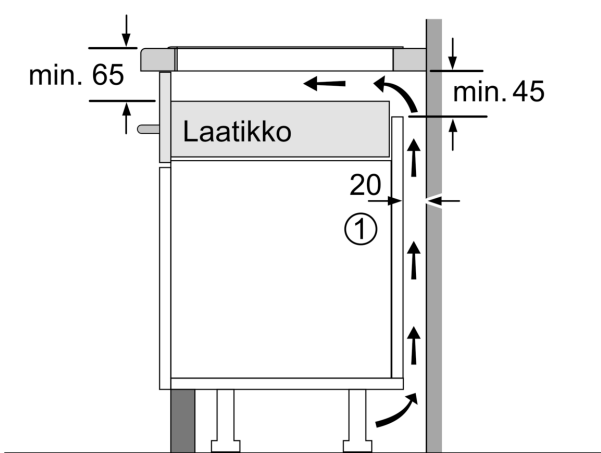

Tuotekuvaus

Tekniset tiedot

Tuotteen nimi/tuoteperhe: keraaminen keittoalue
 Asennustapa: Kalusteeseen sijoitettava
 Lämmönlähde: Sähkö
 Samanaikaisesti käytettävien paistotasojen lukumäärä: 5
 Tarvittava asennustila (K x L x S): 51 x 750-750 x 490-500 mm
 Leveys: 802 mm
 Mitat (KxLxS): 51 x 802 x 522 mm
 Pakkauksen mitat: 126 x 953 x 603 mm
 Nettopaino: 14.1 kg
 Bruttopaino: 17.8 kg
 Jälkilämmön merkkivalo: kyllä
 Ohjauspaneelin sijainti: Edessä
 Pintamateriaali: lasikeraaminen
 Pinnan väri: Musta
 Virtajohdon pituus: 110.0 cm
 EAN-koodi: 4242003716991
 Jännite: 220-240 V
 Taajuus: 50; 60 Hz

Asennus

- Tuotteen mitat (KxLxS mm): 51 x 802 x 522
- Asennusmitat (KxLxS mm) : 51 x 750 x (490 - 500)
- Minimi työtason paksuus: 16 mm
- Kytkenäteho: 7400 W
- powerManagement-toiminto: voit rajoittaa tarvittaessa liedien maksimitehoa, jos keittiösi sähköliitännöissä ja sulakkeissa ei ole riittävästi kapasiteettia.
- Sähköjohto: 1.1 m, sähköjohto mukana pakkauksessa

**iQ700, Induktioketittotaso, 80 cm,
Musta, kehyksetön
EX851FVC1E**

Mittapiirustukset

① Ilmastointiaukko on jätettävä

Mitat mm

Mitat mm

① Ilmastointiaukko on jätettävä.

Mitat mm

Mitat mm

- A: Minimitäisyys keittotason asennusaukosta seinään.
- B: Uputussyvyys
- C: Työskentelytason pinnan ja uunin etuosan yläreunan välissä tulee 30 mm. Katso uunin tilavaatimukset.

Työskentelytason, jolle keittotaso asennetaan, on kestävä noin 60 kg. Tarvittaessa tulee käyttää soveltuvia aliarakenteita.