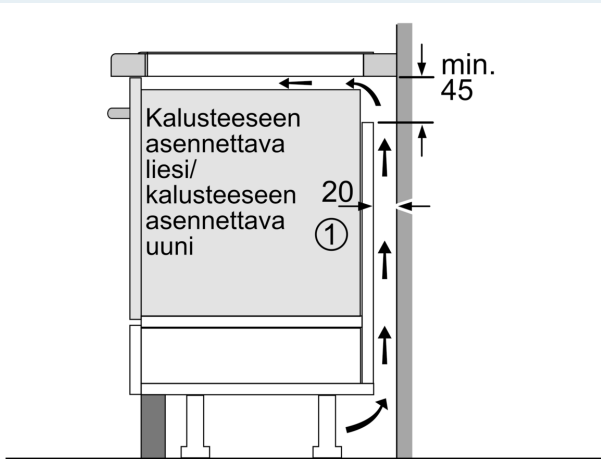

**iQ700, Induktioketittotaso, 80 cm,
Musta, kehyksetön
EX851FVC1E**

Mittapiirustukset

① Ilmastointiaukko on jätettävä

Mitat mm