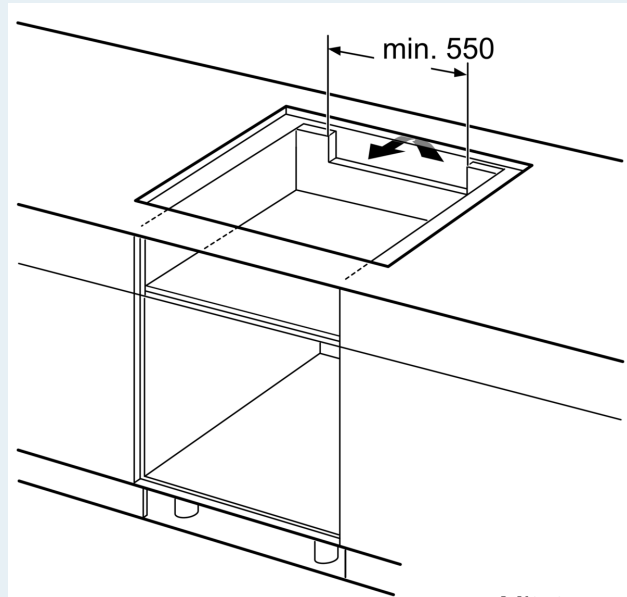

Asennus

- Tuotteen mitat (KxLxS mm): 51 x 802 x 522
- Asennusmitat (KxLxS mm) : 51 x 750 x (490 - 500)
- Minimi työtason paksuus: 16 mm
- Kytkenäteho: 7400 W
- powerManagement-toiminto: voit rajoittaa tarvittaessa liedien maksimitehoa, jos keittiösi sähköliitännöissä ja sulakkeissa ei ole riittävästi kapasiteettia.
- Sähköjohto: 1.1 m, sähköjohto mukana pakkauksessa

**iQ700, Induktioketittotaso, 80 cm,
Musta, kehyksetön
EX851FVC1E**

Mittapiirustukset

① Ilmastointiaukko on jätettävä

Mitat mm

Mitat mm

① Ilmastointiaukko on jätettävä.

Mitat mm

Mitat mm