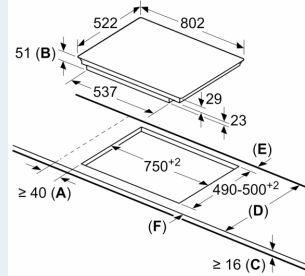

Asennus

- Tuotteen mitat (KxLxS mm): 51 x 802 x 522
- Asennusmitat (KxLxS mm) : 51 x 750 x (490 - 500)
- Minimi työtason paksuus: 16 mm
- Kytkenäteho: 7400 W
- powerManagement-toiminto: voit rajoittaa tarvittaessa liedien maksimitehoa, jos keittiösi sähköliitännöissä ja sulakkeissa ei ole riittävästi kapasiteettia.
- Sähköjohto: 1.1 m, sähköjohto mukana pakkauksessa

**iQ700, Induktioketittotaso, 80 cm,
Musta, kehyksetön
EX851FVC1E**

Mittapiirustukset

① Ilmastointiaukko on jätettävä

Mitat mm

Mitat mm

① Ilmastointiaukko on jätettävä.

Mitat mm

Mitat mm

- A: Minimitäisyys keittotason asennusaukosta seinään.
- B: Uputussyvyys
- C: Työskentelytason pinnan ja uunin etuosan yläreunan välissä tulee 30 mm. Katso uunin tilavaatimukset.

Työskentelytason, jolle keittotaso asennetaan, on kestävä noin 60 kg. Tarvittaessa tulee käyttää soveltuvia aliarakenteita.