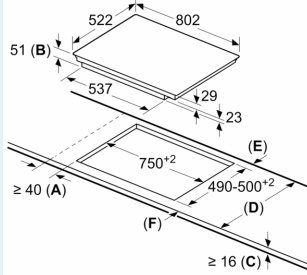

#### Asennus

- Tuotteen mitat (KxLxS mm): 51 x 802 x 522
- Asennusmitat (KxLxS mm) : 51 x 750 x (490 - 500)
- Minimi työtason paksuus: 16 mm
- Kytkentäteho: 7400 W
- powerManagement-toiminto: voit rajoittaa tarvittaessa lieden maksimitehoa, jos keittiösi sähköliitännöissä ja sulakkeissa ei ole riittävästi kapasiteettia.
- Sähköjohto: 1.1 m, sähköjohto mukana pakkauksessa

**iQ700, Induktiokaittotasu, 80 cm,  
Musta, kehuksetön  
EX851FEC1M**

Mittapiirustukset

① Ilmastointiaukko on jätettävä

Mitat mm

① Ilmastointiaukko on jätettävä

Mitat mm

Mitat mm

A: Minimitäisyys keittotasu asennusaukosta seinään.  
B: Upotussyvyys  
C: Työskentelytasu pinnan ja uunin etuosan yläreunan välissä tulee 30 mm. Katso uunin tilavaatimukset.