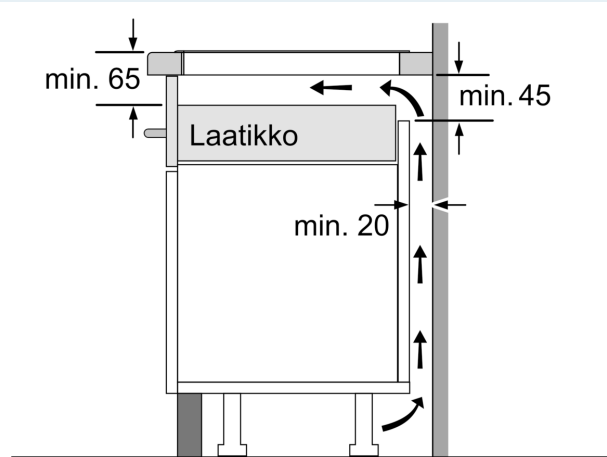

#### Asennus

- Tuotteen mitat (KxLxS mm): 51 x 802 x 522
- Asennusmitat (KxLxS mm) : 51 x 750 x (490 - 500)
- Minimi työtason paksuus: 16 mm
- Kytkentäteho: 7400 W
- powerManagement-toiminto: voit rajoittaa tarvittaessa lieden maksimitehoa, jos keittiösi sähköliitännöissä ja sulakkeissa ei ole riittävästi kapasiteettia.
- Sähköjohto: 1.1 m, sähköjohto mukana pakkauksessa

**iQ700, Induktiokaittotasu, 80 cm,  
Musta, kehuksetön  
EX851FEC1M**

Mittapiirustukset

① Ilmastointiaukko on jätettävä

Mitat mm

① Ilmastointiaukko on jätettävä

Mitat mm

Mitat mm

A: Minimitäisyys keittotasu asennusaukosta seinään.  
B: Upotussyvyys  
C: Työskentelytasu pinnan ja uunin etuosan yläreunan välissä tulee 30 mm. Katso uunin tilavaatimukset.

Työskentelytasu, jolle keittotasu asennetaan, on kestettävä noin 60 kg. Tarvittaessa tulee käyttää soveltuvia alarakenteita.

D	E	F
585-600	50	≥ 35
> 600	≥ 50	≥ 50

Mitat mm

Mittapiirustukset