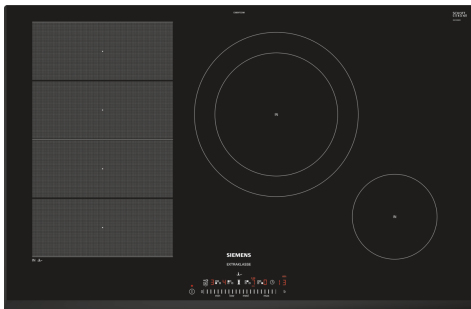

## iQ700, Induktiokaittotasu, 80 cm, Musta, kehuksetön EX851FEC1M