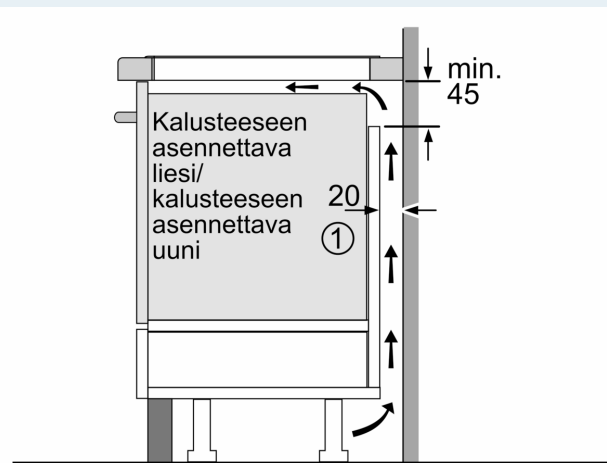

#### Asennus

- Tuotteen mitat (KxLxS mm): 51 x 802 x 522
- Asennusmitat (KxLxS mm) : 51 x 750 x (490 - 500)
- Minimi työtason paksuus: 16 mm
- Kytkentäteho: 7400 W
- powerManagement-toiminto: voit rajoittaa tarvittaessa lieden maksimitehoa, jos keittiösi sähköliitännöissä ja sulakkeissa ei ole riittävästi kapasiteettia.
- Sähköjohto: 1.1 m, sähköjohto mukana pakkauksessa

**iQ700, Induktiokaittotasu, 80 cm,  
Musta, kehuksetön  
EX851FEC1M**

Mittapiirustukset

① Ilmastointiaukko on jätettävä

Mitat mm

① Ilmastointiaukko on jätettävä

Mitat mm

Mitat mm

A: Minimitäisyys keittotasu asennusaukosta seinään.  
B: Upotussyvyys  
C: Työskentelytasu pinnan ja uunin etuosan yläreunan välissä tulee 30 mm. Katso uunin tilavaatimukset.