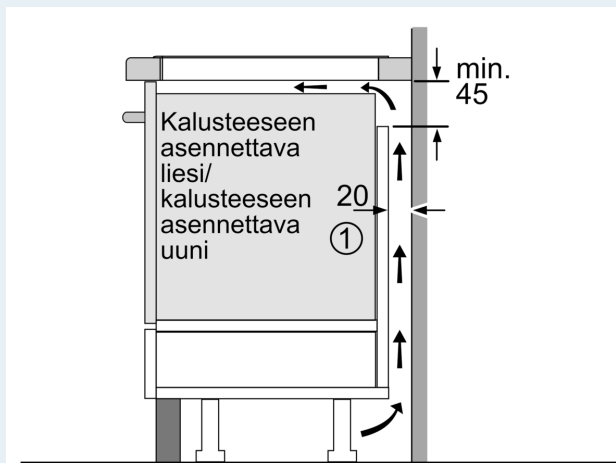

**iQ700, Induktiokaittotasu, 80 cm,
Musta, kehuksetön
EX851FEC1M**

Mittapiirustukset

① Ilmastointiaukko on jätettävä

Mitat mm