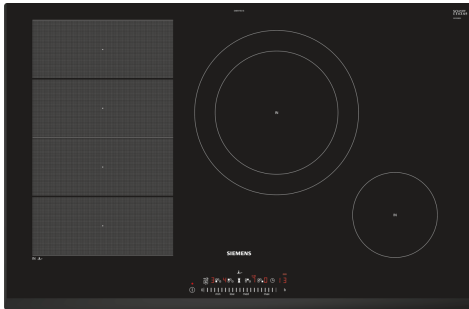

**iQ700, Induktioketttotaso, 80 cm,
Musta, kehyksetön
EX851FEC1E**

Lisävarusteet

HZ390011 Paistoastia induktiokeittotasolle, HZ390012 Höyrykypsennyslisäosa, HZ390090 Wokkipannu ja kansi, HZ390210 Paistinpannu paistosensorille, ø 15 cm, HZ390220 Paistinpannu paistosensorille, ø 19 cm, HZ390230 Paistinpannu paistosensorille, ø 21 cm, HZ390250 Paistinpannu paistosensorille, ø 28 cm, HZ390512 Teppan Yaki, iso, HZ390522 Grillitaso, HZ9ES100 :, HZ9FE280 Paistinpannu Ø 18 / 28 cm, HZ9FF010 Flex Pan, ø35 non-stick, HZ9FF030 Flex Pan set, 3 osaa, HZ9FF040 Flex Pan set, 4 osaa, HZ9SE030 :, HZ9SE040 Kattilasarja, 4 osaa, HZ9SE060 Kattilasarja, 6 osaa, HZ9TY010 Teppan Yaki

Upea flexInduction-keittotaso – enemmän joustavuutta ruoanvalmistukseen, koska voit käyttää minkä kokoista ja muotoista astiaa haluat.

- ✓ flexInduction – älykäs keittoalue, joka mukailee astioitasi.
- ✓ touchSlider-ohjauksella säädetään lämpötilaa koskettamalla suoraan haluttua tehoa tai liu'uttamalla sormeja asteikolla.
- ✓ fryingSensor – ehkäisee ruoan palamista pitämällä pannun lämpötilan vakiona.
- ✓ powerBoost – voimistaa induktioalueen tehoa jopa 50 %.
- ✓ Ajastimen virrankatkaisutoiminnon ansiosta virta sammuu turvallisesti valitun keittoajan päätyttyä.

Tuotekuvaus

Tekniset tiedot

Tuotteen nimi/tuoteperhe: ..... keraaminen keittoalue
Asennustapa: ..... Kalusteeseen sijoitettava
Lämmönlähde: ..... Sähkö
Samanaikaisesti käytettävien paistotasojen lukumäärä: 4
Tarvittava asennustila (K x L x S): ..... 51 x 750-750 x 490-500 mm
Leveys: ..... 802 mm
Mitat (KxLxS): ..... 51 x 802 x 522 mm
Pakkauksen mitat: ..... 126 x 953 x 603 mm
Nettopaino: ..... 13.1 kg
Bruttopaino: ..... 16.8 kg
Jälkilämmön merkkivalo: ..... kyllä
Ohjauspaneelin sijainti: ..... Edessä
Pintamateriaali: ..... lasikeraaminen
Pinnan väri: ..... Musta
Virtajohdon pituus: ..... 110.0 cm
EAN-koodi: 4242003698105
Jännite: ..... 220-240 V
Taajuus: ..... 60; 50 Hz