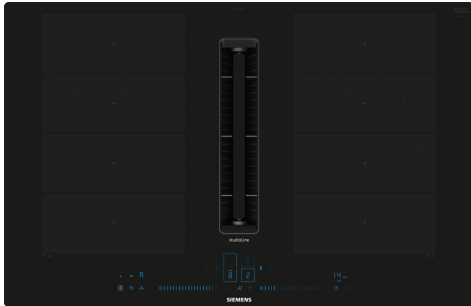

iQ700, Induktio- liesituulettimella, 80 cm, huullosasennus EX807NX68E

B

- ✓ flexInduction – älykäs keittoalue, joka mukaillee astioitasi.
- ✓ Sininen käyttöliittymä: eleganti ohjaus kosketuksella ja liukusäätimellä.
- ✓ climateControl-sensori – tarkkailee höyryä ja hajua ja säättää imutehoa automaattisesti.
- ✓ Helppo puhtaanapito – liesituulettimen puhdistaminen on todella vaivatonta.
- ✓ Home Connect: integroi keittotasosi älykkääseen keittiöön.

Tuotekuvaus

Tekniset tiedot

Tuotteen nimi/tuoteperhe:	keraaminen keittoalue
Asennustapa:	Kalusteeseen sijoitettava
Lämmönlähde:	Sähkö
Leveys:	792 mm
Mitat (KxLxS):	227 x 792 x 512 mm
Pakkauksen mitat:	430 x 940 x 660 mm
Nettopaino:	26.0 kg
Bruttopaino:	32.4 kg
Jälkilämmön merkkivalo:	kyllä
Ohjauspaneelin sijainti:	Edessä
Pintamateriaali:	lasikeraaminen
Pinnan väri:	Musta
Virtajohdon pituus:	110.0 cm
Sealed Burners:	Ei
powerBoost:	Kaikki keittoalueet
Teho - 2. lämpöelementti:	3.3 kW
Poistoilman virtaus:	500 m³/h
Ilmanvirtaus intensiiviteholla, huonetilaan palauttavana:	595.0 m³/h
Ilmanvirtaus, huonetilaan palauttava:	499 m³/h
Poistoilman virtaus, intensiiviteholla:	622 m³/h
Äänitaso:	69 dB(A) re 1 pW
Aktiivihiihisuodatin:	Ei
Kiertoilma:	Hormiin liitettävä / Huoneilmaan palauttava (lisätarvike saatavilla erikseen)
Jännite:	220-240/380-415 V
Taajuus:	50-60 Hz
Mukana tulevat varusteet:	1 x Clean Air Plus vaihtosuodatin
Jälkikäynti:	30R_12E min

iQ700, Induktioitaso liesituulettimella, 80 cm, huullosasennus EX807NX68E

Tuotekuvaus

- Leveys 80 cm: tilaa 4 kattilalle tai paistinpannulle.

Keittoalueet

- 2 x flexZone: 40 cm pitkä keittoalue, jolla voit käyttää kaikenmuotoisia ja -kokoisia keittoastioita.
- Keittoalue edessä vasemmalla: 200 mm, 240 mm, 2.2 kW (maksimiteho 3.7 kW)
- Keittoalue takana vasemmalla: 200 mm, 240 mm, 2.2 kW (maksimiteho 3.7 kW)
- Keittoalue takana oikealla: 200 mm, 240 mm, 2.2 kW (maksimiteho 3.7 kW)
- Keittoalue edessä oikealla: 200 mm, 240 mm, 2.2 kW (maksimiteho 3.7 kW)