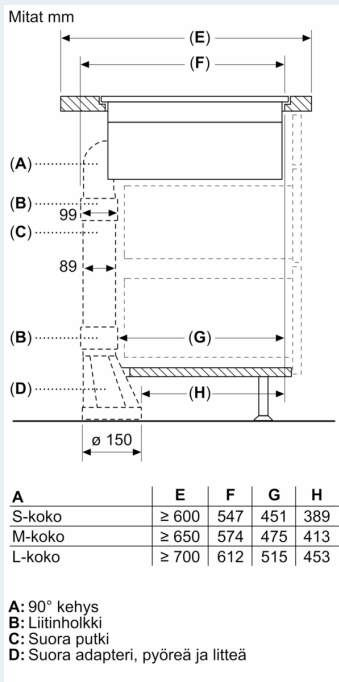

Asennus

- Tuotteen mitat (KxLxS mm): 227 x 792 x 512
- Mitat asennusaukole / -tilalle (KxLxS mm): 227 x 796 x 516
- Minimi työtason paksuus: 16 mm
- Kytke teho: 7400 W
- powerManagement-toiminto: voit rajoittaa tarvittaessa lieden maksimitehoa, jos keittiösi sähköliitännöissä ja sulakkeissa ei ole riittävästi kapasiteettia.
- Sähköjohto: 1.1 m, sähköjohto mukana pakkauksessa

Mittapiirustukset

Mittapiirustukset

Mitat mm

A: Adapteri, pyöreä ja litteä

Mittapiirustukset

Mitat mm
Näkymä edestä

A: Liitetty suoraan taakse

Mitat mm
Näkymä edestä – yksikössä aukko avointa kiertoa varten

Mitat mm

Sivukuva

Asennettaessa suoraan eristämättömiä ulkoseiniä vasten ($\mu \geq 0,5 \text{ W/m}^2 \text{ } ^\circ\text{C}$), suosittelemme käyttämään osittain tai täysin suljettuja kiertoja.

Mitat mm
Näkymä edestä