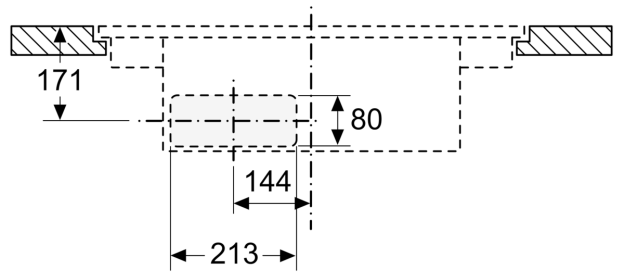

A: Liitetty suoraan taakse

Mitat mm
Näkymä edestä – yksikössä aukko avointa kiertoa varten