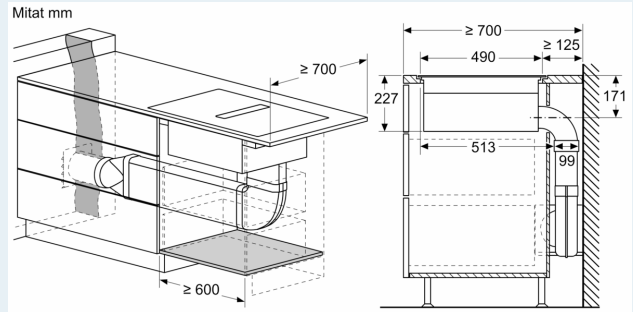

Mittapiirustukset