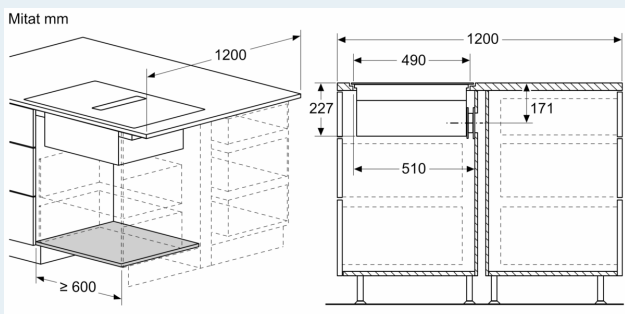

Mittapiirustukset