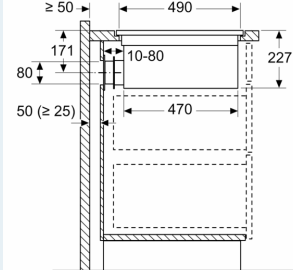

Mitat mm

Sivukuva