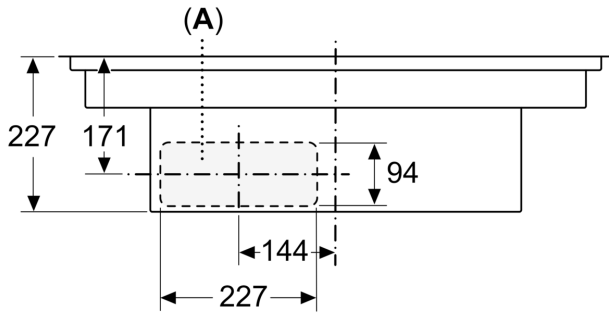

Mittapiirustukset

Mitat mm
Näkymä edestä