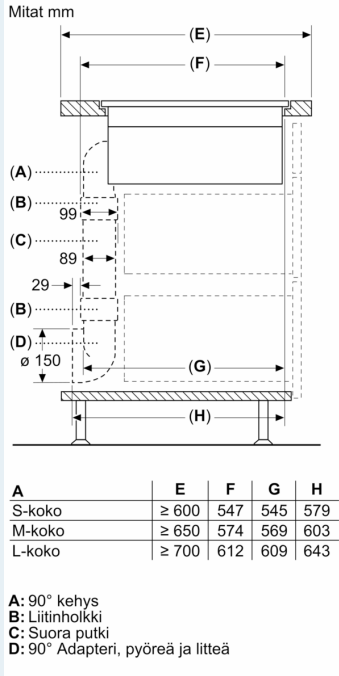

Asennus

- Tuotteen mitat (KxLxS mm): 227 x 792 x 512
- Mitat asennusaukole / -tilalle (KxLxS mm): 227 x 796 x 516
- Minimi työtason paksuus: 16 mm
- Kytke teho: 7400 W
- powerManagement-toiminto: voit rajoittaa tarvittaessa lieden maksimitehoa, jos keittiösi sähköliitännöissä ja sulakkeissa ei ole riittävästi kapasiteettia.
- Sähköjohto: 1.1 m, sähköjohto mukana pakkauksessa

Mittapiirustukset

Mittapiirustukset

Mitat mm

A: Adapteri, pyöreä ja litteä

Mittapiirustukset

Mitat mm
Näkymä edestä

A: Liitetty suoraan taakse

Mitat mm
Näkymä edestä – yksikössä aukko avointa kiertoa varten

Mitat mm

Sivukuva

Asennettaessa suoraan eristämättömiä ulkoseiniä vasten ($\mu \geq 0,5 \text{ W/m}^2 \text{ } ^\circ\text{C}$), suosittelemme käyttämään osittain tai täysin suljettuja kiertoja.

Mitat mm
Näkymä edestä