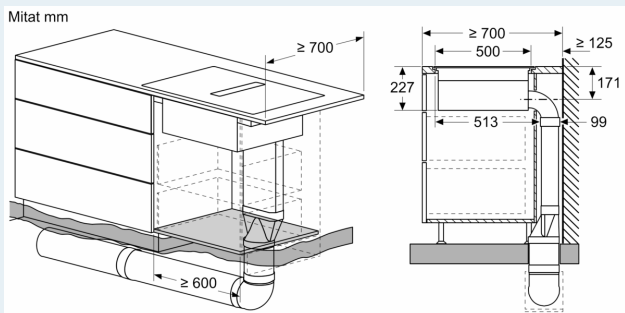

Mittapiirustukset