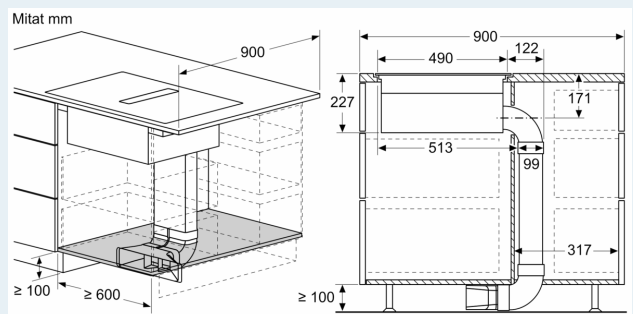

Mittapiirustukset