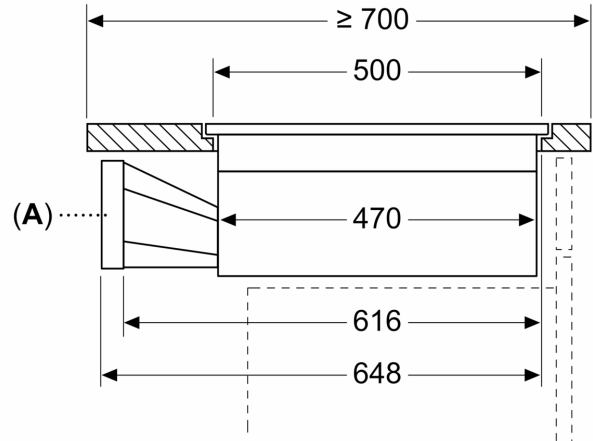

Asennus

- Tuotteen mitat (KxLxS mm): 227 x 792 x 512
- Mitat asennusaukole / -tilalle (KxLxS mm): 227 x 796 x 516
- Minimi työtason paksuus: 16 mm
- Kytke teho: 7400 W
- powerManagement-toiminto: voit rajoittaa tarvittaessa lieden maksimitehoa, jos keittiösi sähköliitännöissä ja sulakkeissa ei ole riittävästi kapasiteettia.
- Sähköjohto: 1.1 m, sähköjohto mukana pakkauksessa

Mittapiirustukset

Mittapiirustukset

Mitat mm

A: Adapteri, pyöreä ja litteä

Mittapiirustukset

Mitat mm
Näkymä edestä

A: Liitetty suoraan taakse

Mitat mm
Näkymä edestä – yksikössä aukko avointa kiertoa varten

Mitat mm

Sivukuva

Asennettaessa suoraan eristämättömiä ulkoseiniä vasten ($\mu \geq 0,5 \text{ W/m}^2 \text{ } ^\circ\text{C}$), suosittelemme käyttämään osittain tai täysin suljettuja kiertoja.

Mitat mm
Näkymä edestä