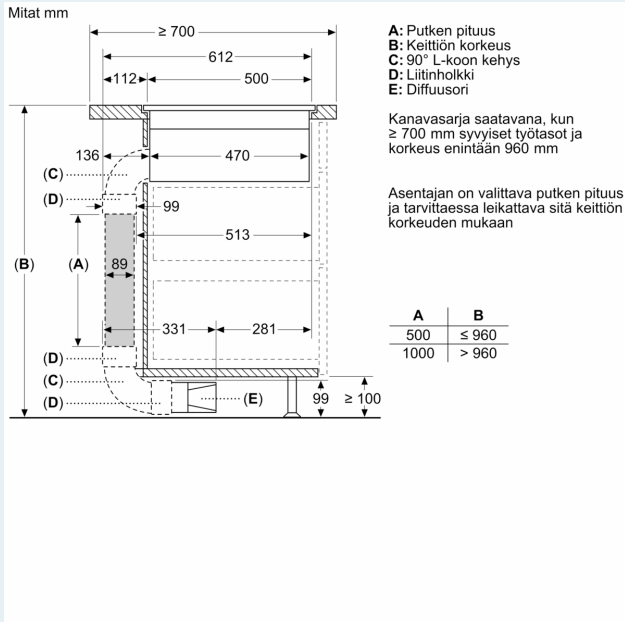

Mittapiirustukset