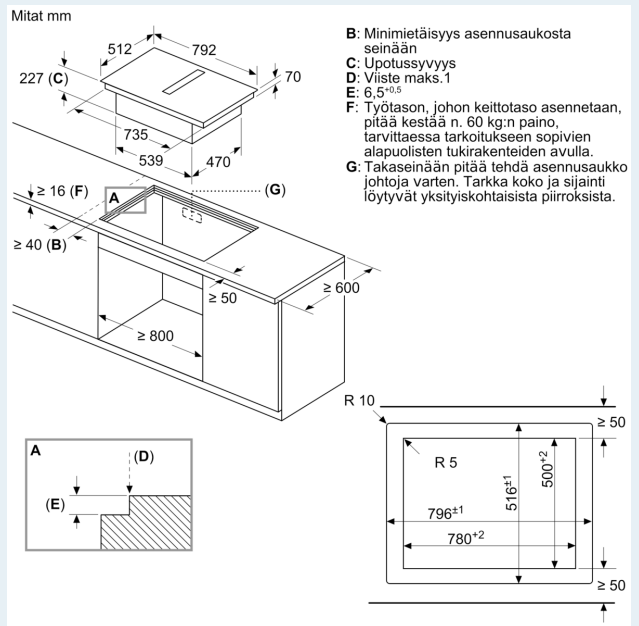

Asennus

- Tuotteen mitat (KxLxS mm): 227 x 792 x 512
- Mitat asennusaukole / -tilalle (KxLxS mm): 227 x 796 x 516
- Minimi työtason paksuus: 16 mm
- Kytke teho: 7400 W
- powerManagement-toiminto: voit rajoittaa tarvittaessa lieden maksimitehoa, jos keittiösi sähköliitännöissä ja sulakkeissa ei ole riittävästi kapasiteettia.
- Sähköjohto: 1.1 m, sähköjohto mukana pakkauksessa

Mittapiirustukset

Mittapiirustukset

Mitat mm

A: Adapteri, pyöreä ja litteä

Mittapiirustukset

Mitat mm
Näkymä edestä

A: Liitetty suoraan taakse

Mitat mm
Näkymä edestä – yksikössä aukko avointa kiertoa varten

Mitat mm

Sivukuva

Asennettaessa suoraan eristämättömiä ulkoseiniä vasten ($\mu \geq 0,5 \text{ W/m}^2 \text{ } ^\circ\text{C}$), suosittelemme käyttämään osittain tai täysin suljettuja kiertoja.

Mitat mm
Näkymä edestä