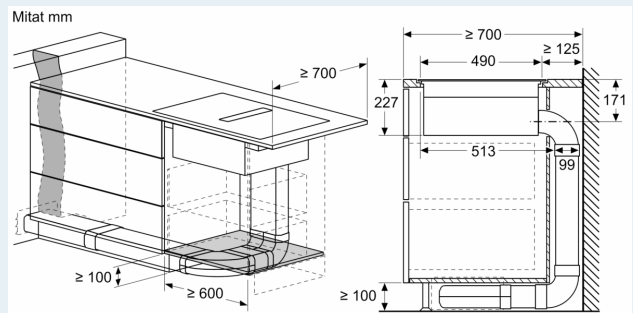

Mittapiirustukset