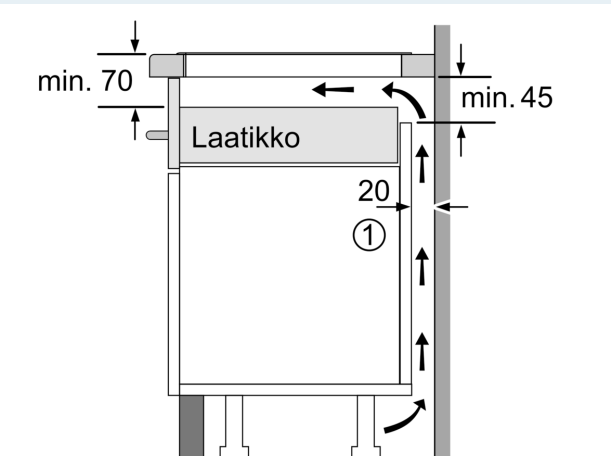

#### Asennus

- Tuotteen mitat (KxLxS mm): 56 x 792 x 512
- Mitat asennusaukole / -tilalle (KxLxS mm): 56 x 796 x 516
- Minimi työtason paksuus: 16 mm
- Kytkenäteho: 7400 W
- powerManagement-toiminto: voit rajoittaa tarvittaessa lieden maksimitehoa, jos keittiösi sähköliitännöissä ja sulakkeissa ei ole riittävästi kapasiteettia.
- Sähköjohto: 1.1 m, sähköjohto mukana pakkauksessa
- Huullostaso, joka asennetaan kivi-, graniitti- tai synteettiseen työtasoon. Muut työtasomateriaalit vaativat soveltuvuustarkastuksen työtason valmistajalta.

## iQ700, Induktiokaittotasu, 80 cm, Musta, huillosasennus EX807NVV6E

### Mittapiirustukset

① Ilmastointiaukko on jätettävä

Mitat mm

Mitat mm

Mitat mm

- A: Minimitäisyys keittotasu asennusaukosta seinään.
- B: Upotussyvyys
- C: Työskentelytasu pinnan ja uunin etuosan yläreunan välissä tulee 30 mm. Katso uunin tilavaatimukset.
- D: Maks. 1 viiste
- E: 6,5°

Työskentelytasu, jolle keittotasu asennetaan, on kestävä noin 60 kg. Tarvittaessa tulee käyttää soveltuvia alarakenteita.

G	H	I
585-600	50	≥ 35
> 600	≥ 50	≥ 50

① Ilmastointiaukko on jätettävä.

Mitat mm