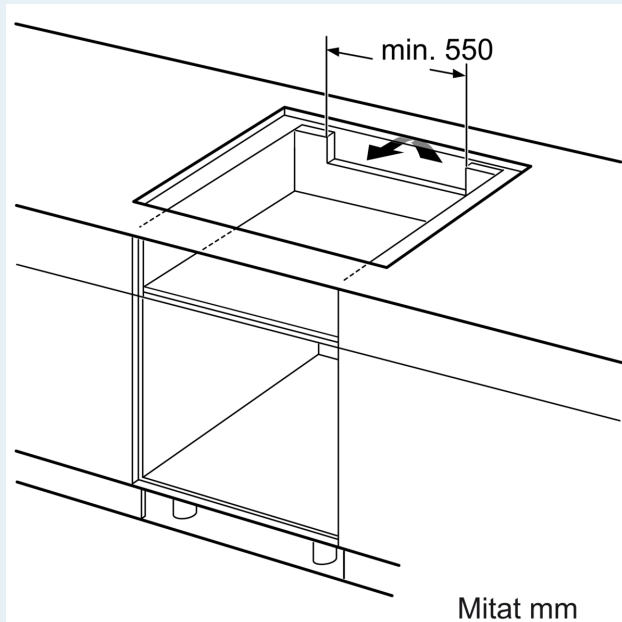

#### Asennus

- Tuotteen mitat (KxLxS mm): 56 x 792 x 512
- Mitat asennusaukole / -tilalle (KxLxS mm): 56 x 796 x 516
- Minimi työtason paksuus: 16 mm
- Kytkenäteho: 7400 W
- powerManagement-toiminto: voit rajoittaa tarvittaessa lieden maksimitehoa, jos keittiösi sähköliitännöissä ja sulakkeissa ei ole riittävästi kapasiteettia.
- Sähköjohto: 1.1 m, sähköjohto mukana pakkauksessa
- Huullostaso, joka asennetaan kivi-, graniitti- tai synteettiseen työtasoon. Muut työtasomateriaalit vaativat soveltuvuustarkastuksen työtason valmistajalta.

### Mittapiirustukset

① Ilmastointiaukko on jätettävä

Mitat mm

Mitat mm

Mitat mm

- A: Minimitäisyys keittotasu asennusaukosta seinään.
- B: Upotussyvyys
- C: Työskentelytasu pinnan ja uunin etuosan yläreunan välissä tulee 30 mm. Katso uunin tilavaatimukset.
- D: Maks. 1 viiste
- E: 6,5°