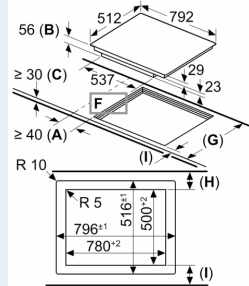

#### Asennus

- Tuotteen mitat (KxLxS mm): 56 x 792 x 512
- Mitat asennusaukole / -tilalle (KxLxS mm): 56 x 796 x 516
- Minimi työtason paksuus: 16 mm
- Kytkenäteho: 7400 W
- powerManagement-toiminto: voit rajoittaa tarvittaessa lieden maksimitehoa, jos keittiösi sähköliitännöissä ja sulakkeissa ei ole riittävästi kapasiteettia.
- Sähköjohto: 1.1 m, sähköjohto mukana pakkauksessa
- Huullostaso, joka asennetaan kivi-, graniitti- tai synteettiseen työtasoon. Muut työtasomateriaalit vaativat soveltuvuustarkastuksen työtason valmistajalta.

### Mittapiirustukset

① Ilmastointiaukko on jätettävä

Mitat mm

Mitat mm

Mitat mm

- A: Minimitäisyys keittotasu asennusaukosta seinään.
- B: Upotussyvyys
- C: Työskentelytasu pinnan ja uunin etuosan yläreunan välissä tulee 30 mm. Katso uunin tilavaatimukset.
- D: Maks. 1 viiste
- E: 6,5°