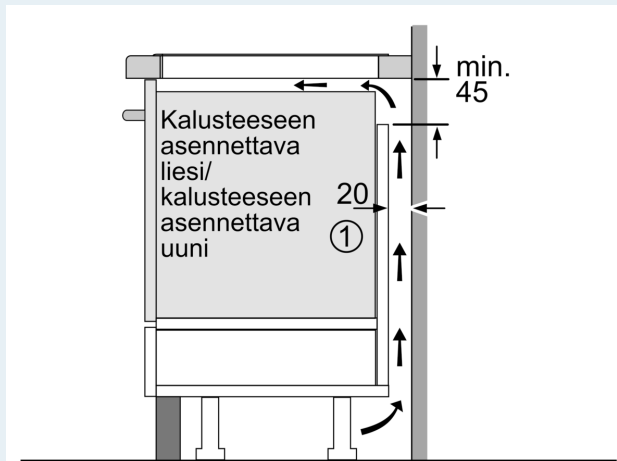

iQ700, Induktiokaittotasu, 80 cm, Musta, huillosasennus EX807NVV6E

Mittapiirustukset

① Ilmastointiaukko on jätettävä

Mitat mm