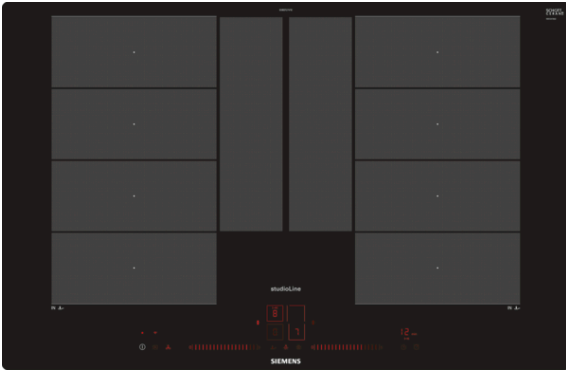

iQ700, Induktiokeittotaso, 80 cm, EX807LYV1E

Nykyaikainen flexInduction-keittotaso – enemmän joustavuutta ruoanvalmistukseen, koska voit käyttää minkä kokoista ja muotoista astiaa haluat.

- ✓ flexInduction Plus mukauttaa flex-keittoalueen eri kokoisten keittoastioiden tarpeisiin. Saat lisää joustavuutta – tilaa on jopa 30 cm keittoastioille.
- ✓ Kätevä powerMove Plus -toiminto, jossa kattilan siirtäminen riittää aktivoimaan keittotason eri lämpötila-alueet. Ei erillistä lämpötilanvalintaa.
- ✓ Helppokäyttöinen ja intuitiivinen dual lightSlider -ohjaus.
- ✓ Home Connect -sovelluksen avulla saat tietoa keittotasostasi missä ikinä oletkin.
- ✓ cookConnect: ohjaa liesituuletintasi suoraan keittotasolta (vain yhteensopivat mallit).
- ✓ fryingSensor Plus -paistosensorin avulla keittotaso säätelee paistolämpötilaa siten, että ruoka ei pala pohjaan eikä keittoastia ylikuumene.

Tuotekuvaus

Tekniset tiedot

Tuotteen nimi/tuoteperhe : Keittoalue keraaminen lasi
 Rakenteen tyyppi : Kalusteisiin sijoitettava
 Energialähde : Sähkö
 Samanaikaisesti käytettävien paistotasojen lukumäärä : 4
 Tarvittava asennustila (K x L x S) mm : 56 x 780-796 x 500-516
 Leveys (mm) : 792
 Tuotteen mitat (K x L x S) mm : 56 x 792 x 512
 Pakkauksen mitat (mm) : 126 x 953 x 603
 Nettopaino (kg) : 19,900
 Bruttopaino (kg) : 21,4
 Jälkilämmön merkkivalo : Erillinen
 Ohjauspaneelin sijainti : Keittotason etuosa
 Pintamateriaali : lasikeraaminen
 Pinnan väri : musta
 Hyväksyntätodistukset : AENOR, CE
 Virtajohdon pituus (cm) : 110
 EAN-koodi : 4242003786598
 Sähköliitännätäteho (W) : 7400
 Jännite (V) : 220-240
 Taajuus (Hz) : 50; 60