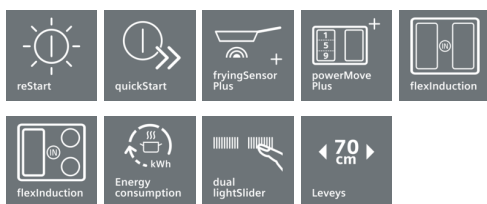

iQ700, Induktiokeittotaso, 70 cm, EX777LEC1E

Induktiokeittotaso, jonka innovatiiviset toiminnot mahdollistavat monipuolisen ruoanvalmistuksen.

- ✓ Helppokäyttöinen ja intuitiivinen dual lightSlider -ohjaus.
- ✓ Kätevä powerMove Plus -toiminto, jossa kattilan siirtäminen riittää aktivoimaan keittotason eri lämpötila-alueet. Ei erillistä lämpötilanvalintaa.
- ✓ fryingSensor-paistosensori pitää halutun paistolämpötilan tasaisena ja estää paistoastian ylikuumenemisen.

Tuotekuvaus

Tekniset tiedot

Tuotteen nimi/tuoteperhe : Keittoalue keraaminen lasi
 Rakenteen tyyppi : Kalusteisiin sijoitettava
 Energialähde : Sähkö
 Samanaikaisesti käytettävien paistotasonojen lukumäärä : 4
 Tarvittava asennustila (K x L x S) mm : 51 x 560-560 x 490-500
 Leveys (mm) : 710
 Tuotteen mitat (K x L x S) mm : 51 x 710 x 520
 Pakkauksen mitat (mm) : 126 x 953 x 608
 Nettopaino (kg) : 14,270
 Bruttopaino (kg) : 15,8
 Jälkilämmön merkkivalo : Erillinen
 Ohjauspaneelin sijainti : Keittotason etuosa
 Pintamateriaali : lasikeraaminen
 Pinnan väri : musta
 Hyväksyntätodistukset : AENOR, CE
 Virtajohdon pituus (cm) : 110
 EAN-koodi : 4242003698020
 Sähköliitännäteho (W) : 7400
 Jännite (V) : 220-240
 Taajuus (Hz) : 60; 50

Tuotekuvaus

Käyttömukavuus

- dual lightSlider -ohjaus
- 17 tehotasoa

Varustelu

- flexInduction-keittotasoa joustavaan ruoanvalmistukseen
- fryingSensor Plus -paistosensori, 5 lämpötilatasoa
- powerBoost-toiminto kaikilla induktiokeittoalueilla (toiminto voidaan aktivoida keittoalueelle silloin, kun saman ryhmän toinen keittoalue ei ole käytössä)
- panBoost-toiminto kaikilla keittoalueilla
- powerMove Plus -toiminto, jossa kolme ennakoasetettua tehoaluetta