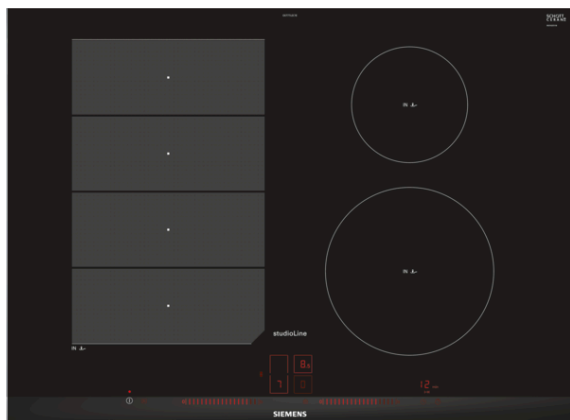

iQ700, Induktiokeittotaso, 70 cm, EX777LEC1E

Induktiokeittotaso, jonka innovatiiviset toiminnot mahdollistavat monipuolisen ruoanvalmistuksen.

- ✓ Helppokäyttöinen ja intuitiivinen dual lightSlider -ohjaus.
- ✓ Kätevä powerMove Plus -toiminto, jossa kattilan siirtäminen riittää aktivoimaan keittotason eri lämpötila-alueet. Ei erillistä lämpötilanvalintaa.
- ✓ fryingSensor-paistosensori pitää halutun paistolämpötilan tasaisena ja estää paistoastian ylikuumenemisen.

Tuotekuvaus

Tekniset tiedot

Tuotteen nimi/tuoteperhe : Keittoalue keraaminen lasi
 Rakenteen tyyppi : Kalusteisiin sijoitettava
 Energialähde : Sähkö
 Samanaikaisesti käytettävien paistotasonojen lukumäärä : 4
 Tarvittava asennustila (K x L x S) mm : 51 x 560-560 x 490-500
 Leveys (mm) : 710
 Tuotteen mitat (K x L x S) mm : 51 x 710 x 520
 Pakkauksen mitat (mm) : 126 x 953 x 608
 Nettopaino (kg) : 14,270
 Bruttopaino (kg) : 15,8
 Jälkilämmön merkkivalo : Erillinen
 Ohjauspaneelin sijainti : Keittotason etuosa
 Pintamateriaali : lasikeraaminen
 Pinnan väri : musta
 Hyväksyntätodistukset : AENOR, CE
 Virtajohdon pituus (cm) : 110
 EAN-koodi : 4242003698020
 Sähköliitännäteho (W) : 7400
 Jännite (V) : 220-240
 Taajuus (Hz) : 60; 50

Tuotekuvaus

Käyttömukavuus

- dual lightSlider -ohjaus
- 17 tehotasoa

Varustelu

- flexInduction-keittotasoa joustavaan ruoanvalmistukseen
- fryingSensor Plus -paistosensori, 5 lämpötilatasoa
- powerBoost-toiminto kaikilla induktiokeittoalueilla (toiminto voidaan aktivoida keittoalueelle silloin, kun saman ryhmän toinen keittoalue ei ole käytössä)
- panBoost-toiminto kaikilla keittoalueilla
- powerMove Plus -toiminto, jossa kolme ennakoasetettua tehoaluetta