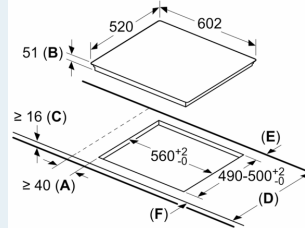

Asennus

- Tuotteen mitat (KxLxS mm): 51 x 602 x 520
- Asennusmitat (KxLxS mm) : 51 x 560 x (490 - 500)
- Minimi työtason paksuus: 16 mm
- Kytkenäteho: 7400 W
- powerManagement-toiminto: voit rajoittaa tarvittaessa lieden maksimitehoa, jos keittiösi sähköliitännöissä ja sulakkeissa ei ole riittävästi kapasiteettia.
- Sähköjohto: 1.1 m, sähköjohto mukana pakkauksessa

iQ700, Induktiokaittotasu, 60 cm, Musta EX677NYV6E

Mittapiirustukset

Mitat mm

- A: Minimetäisyys keittotasu asennusaukusta seinään.
- B: Uputussyvyys
- C: Työskentelytasu pinnan ja uunin etuosan yläreunan välissä tulee 30 mm. Katso uunin tilavaatimukset.