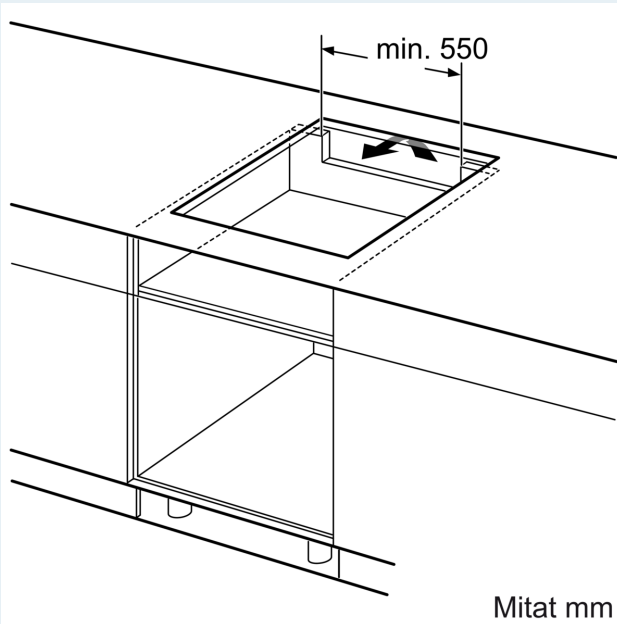

Tuotekuvaus

Tekniset tiedot

Tuotteen nimi/tuoteperhe: keraaminen keittoalue
 Asennustapa: Kalusteeseen sijoitettava
 Lämmönlähde: Sähkö
 Samanaikaisesti käytettävien paistotasojen lukumäärä: 4
 Tarvittava asennustila (K x L x S): 51 x 560-560 x 490-500 mm
 Leveys: 602 mm
 Mitat (KxLxS): 51 x 602 x 520 mm
 Pakkauksen mitat: 130 x 753 x 610 mm
 Nettopaino: 14.2 kg
 Bruttopaino: 16.5 kg
 Jälkilämmön merkkivalo: kyllä
 Ohjauspaneelin sijainti: Edessä
 Pintamateriaali: lasikeraaminen
 Pinnan väri: Musta
 Virtajohdon pituus: 110.0 cm
 EAN-koodi: 4242003921005
 Jännite: 220-240 V
 Taajuus: 50; 60 Hz

Design

- studioLine-design, blackSteel
- studioLine -keittotas, jossa tyylikäs minimalistinen ulkonäkö: keittoalueet on merkitty tummalla värillä, jolloin ne eivät erotu lieden ollessa pois päältä.

Turvallisuus

Asennus

- Tuotteen mitat (KxLxS mm): 51 x 602 x 520
- Asennusmitat (KxLxS mm) : 51 x 560 x (490 - 500)
- Minimi työtason paksuus: 16 mm
- Kytkenäteho: 7400 W
- powerManagement-toiminto: voit rajoittaa tarvittaessa lieden maksimitehoa, jos keittiösi sähköliitännöissä ja sulakkeissa ei ole riittävästi kapasiteettia.
- Sähköjohto: 1.1 m, sähköjohto mukana pakkauksessa

iQ700, Induktiokaittotasu, 60 cm, Musta EX677NYV6E

Mittapiirustukset

Mitat mm

- A: Minimetäisyys keittotasu asennusaukusta seinään.
- B: Uputussyvyys
- C: Työskentelytasu pinnan ja uunin etuosan yläreunan välissä tulee 30 mm. Katso uunin tilavaatimukset.