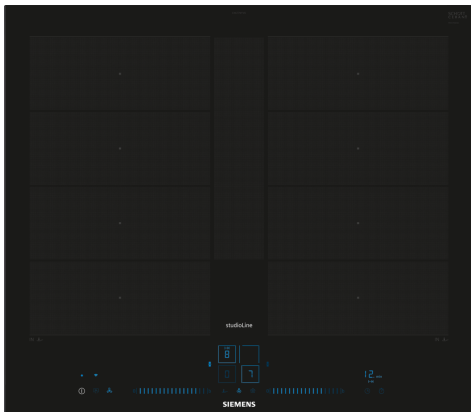

iQ700, Induktikeitto-alue, 60 cm, Musta EX677NYV6E

Lisävarusteet

HZ9FF030 Flex Pan set, 3 osaa, HZ9FF040 Flex Pan set, 4 osaa, HZ9SE030 ;, HZ9SE040 Kattilasarja, 4 osaa, HZ9SE060 Kattilasarja, 6 osaa, HZ9TY010 Teppan Yaki, HZ32WA00 ;, HZ390011 Paistoastia induktikeitto-alueelle, HZ390012 Höyrykypsennyslisäosa, HZ390210 Paistinpannu paistosensorille, ø 15 cm, HZ390220 Paistinpannu paistosensorille, ø 19 cm, HZ390230 Paistinpannu paistosensorille, ø 21 cm, HZ390250 Paistinpannu paistosensorille, ø 28 cm, HZ390512 Teppan Yaki, iso, HZ390522 Grillitaso, HZ394301 Asennuslista, Dominotasojen väliin, HZ9ES100 ;, HZ9FE280 Paistinpannu ø 18 / 28 cm, HZ9FF010 Flex Pan, ø35 non-stick

Upea flexInduction-keitto-alue – enemmän joustavuutta ruoanvalmistukseen, koska voit käyttää minkä kokoista ja muotoista astiaa haluat.

- ✓ flexInduction Plus - älykäs, laajennettava keittoalue mukautuu keittoastiasi mukaan.
- ✓ Sininen käyttöliittymä: elegantti ohjaus kosketuksella ja liukusäätimellä.
- ✓ Home Connect: integroi keittotasosi älykkääseen keittiöön.
- ✓ fryingSensor Plus – ateriasi eivät enää pala pohjaan.
- ✓ Kätevä powerMove Plus -toiminto, jossa kattilan siirtäminen riittää aktivoimaan keittotasojen eri lämpötila-alueet. Ei erillistä lämpötilanvalintaa.

Tuotekuvaus

Tekniset tiedot

Tuotteen nimi/tuoteperhe: ..... keraaminen keittoalue
Asennustapa: ..... Kalusteeseen sijoitettava
Lämmönlähde: ..... Sähkö
Samanaikaisesti käytettävien paistotasojen lukumäärä: 4
Tarvittava asennustila (K x L x S): ..... 51 x 560-560 x 490-500 mm
Leveys: ..... 602 mm
Mitat (KxLxS): ..... 51 x 602 x 520 mm
Pakkauksen mitat: ..... 130 x 753 x 610 mm
Nettopaino: ..... 14.2 kg
Bruttopaino: ..... 16.5 kg
Jälkilämmön merkkivalo: ..... kyllä
Ohjauspaneelin sijainti: ..... Edessä
Pintamateriaali: ..... lasikeraaminen
Pinnan väri: ..... Musta
Virtajohdon pituus: ..... 110.0 cm
EAN-koodi: 4242003921005
Jännite: ..... 220-240 V
Taajuus: ..... 50; 60 Hz