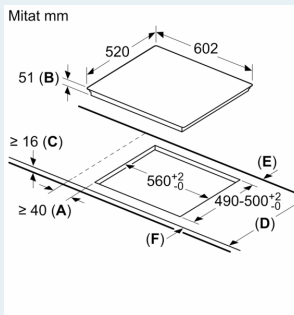

Tuotekuvaus

Tekniset tiedot

Tuotteen nimi/tuoteperhe: keraaminen keittoalue
 Asennustapa: Kalusteeseen sijoitettava
 Lämmönlähde: Sähkö
 Samanaikaisesti käytettävien paistotasojen lukumäärä: 4
 Tarvittava asennustila (K x L x S): 51 x 560-560 x 490-500 mm
 Leveys: 602 mm
 Mitat (KxLxS): 51 x 602 x 520 mm
 Pakkauksen mitat: 126 x 753 x 603 mm
 Nettopaino: 15.4 kg
 Bruttopaino: 17.7 kg
 Jälkilämmön merkkivalo: kyllä
 Ohjauspaneelin sijainti: Edessä
 Pintamateriaali: lasikeraaminen
 Pinnan väri: Musta, harjattu alumiini
 Virtajohdon pituus: 110.0 cm
 EAN-koodi: 4242003758953
 Jännite: 220-240 V
 Taajuus: 50; 60 Hz

Asennus

- Tuotteen mitat (KxLxS mm): 51 x 602 x 520
- Asennusmitat (KxLxS mm) : 51 x 560 x (490 - 500)
- Minimi työtason paksuus: 16 mm
- Kytkeänteho: 7400 W
- powerManagement-toiminto: voit rajoittaa tarvittaessa lieden maksimitehoa, jos keittiösi sähköliitännöissä ja sulakkeissa ei ole riittävästi kapasiteettia.
- Sähköjohto: 1.1 m, sähköjohto mukana pakkauksessa

iQ700, Induktiokeittotaso, 60 cm,
Musta, teräskehys
EX675LYV1E

Mittapiirustukset

① Ilmastointiaukko on jätettävä