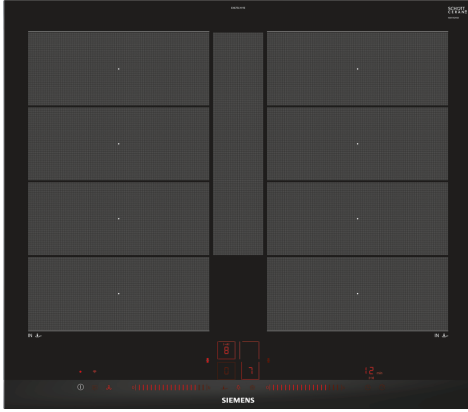

**iQ700, Induktikeittoaso, 60 cm,
Musta, teräskehys
EX675LYV1E**

Lisävarusteet

HZ32WA00 :, HZ390011 Paistoastia induktikeittoasolle, HZ390012 Höyrykypsennyslisäosa, HZ390210 Paistinpannu paistosensorille, ø 15 cm, HZ390220 Paistinpannu paistosensorille, ø 19 cm, HZ390230 Paistinpannu paistosensorille, ø 21 cm, HZ390250 Paistinpannu paistosensorille, ø 28 cm, HZ390512 Teppan Yaki, iso, HZ390522 Grillitaso, HZ394301 Asennuslista, Dominotasojen väliin, HZ9ES100 :, HZ9FE280 Paistinpannu Ø 18 / 28 cm, HZ9FF010 Flex Pan, ø35 non-stick, HZ9FF030 Flex Pan set, 3 osaa, HZ9FF040 Flex Pan set, 4 osaa, HZ9SE030 :, HZ9SE040 Kattilasarja, 4 osaa, HZ9SE060 Kattilasarja, 6 osaa, HZ9TY010 Teppan Yaki

Upea flexInduction-keittoaso – enemmän joustavuutta ruoanvalmistukseen, koska voit käyttää minkä kokoista ja muotoista astiaa haluat.

- ✓ flexInduction Plus - älykäs, laajennettava keittoalue mukautuu keittoastiasi mukaan.
- ✓ dual lightSlider – hallitse keittotasoa pelkällä kosketuksella ja liu'utuksella.
- ✓ Home Connect: integroi keittotasosi älykkääseen keittiöön.
- ✓ fryingSensor Plus – ateriasi eivät enää pala pohjaan.
- ✓ Kätevä powerMove Plus -toiminto, jossa kattilan siirtäminen riittää aktivoimaan keittotason eri lämpötila-alueet. Ei erillistä lämpötilanvalintaa.

Tuotekuvaus

Tekniset tiedot

Tuotteen nimi/tuoteperhe: ..... keraaminen keittoalue
Asennustapa: ..... Kalusteeseen sijoitettava
Lämmönlähde: ..... Sähkö
Samanaikaisesti käytettävien paistotasojen lukumäärä: 4
Tarvittava asennustila (K x L x S): ..... 51 x 560-560 x 490-500 mm
Leveys: ..... 602 mm
Mitat (KxLxS): ..... 51 x 602 x 520 mm
Pakkauksen mitat: ..... 126 x 753 x 603 mm
Nettopaino: ..... 15.4 kg
Bruttopaino: ..... 17.7 kg
Jälkilämmön merkkivalo: ..... kyllä
Ohjauspaneelin sijainti: ..... Edessä
Pintamateriaali: ..... lasikeraaminen
Pinnan väri: ..... Musta, harjattu alumiini
Virtajohdon pituus: ..... 110.0 cm
EAN-koodi: 4242003758953
Jännite: ..... 220-240 V
Taajuus: ..... 50; 60 Hz