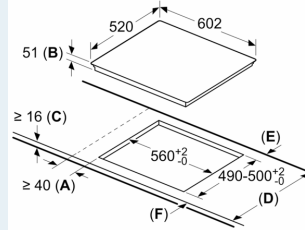

Tuotekuvaus

Tekniset tiedot

Tuotteen nimi/tuoteperhe: keraaminen keittoalue
 Asennustapa: Kalusteeseen sijoitettava
 Lämmönlähde: Sähkö
 Samanaikaisesti käytettävien paistotasojen lukumäärä: 4
 Tarvittava asennustila (K x L x S): 51 x 560-560 x 490-500 mm
 Leveys: 602 mm
 Mitat (KxLxS): 51 x 602 x 520 mm
 Pakkauksen mitat: 126 x 753 x 603 mm
 Nettopaino: 13.0 kg
 Bruttopaino: 15.3 kg
 Jälkilämmön merkivalo: kyllä
 Ohjauspaneelin sijainti: Edessä
 Pintamateriaali: lasikeraaminen
 Pinnan väri: Musta, harjattu alumiini
 Virtajohdon pituus: 110.0 cm
 EAN-koodi: 4242003754542
 Jännite: 220-240 V
 Taajuus: 60; 50 Hz

iQ700, Induktiokaittotasu, 60 cm, Musta, teräskehys EX675LXE3E

Mittapiirustukset

① Ilmastointiaukko on jätettävä

Mitat mm

Mitat mm

A: Minimitäisyys kaittotasun asennusaukosta seinään.
B: Uputussyvyys
C: Työskentelytasun pinnan ja uunin etuosan yläreunan välissä tulee 30 mm. Katso uunin tilavaatimukset.

Työskentelytasun, jolle kaittotasu asennetaan, on kestävä noin 60 kg. Tarvittaessa tulee käyttää soveltuvia alarakenteita.

D	E	F
585-600	50	≥ 35
> 600	≥ 50	≥ 50

① Ilmastointiaukko on jätettävä

Mitat mm

Mitat mm

Mittapiirustukset