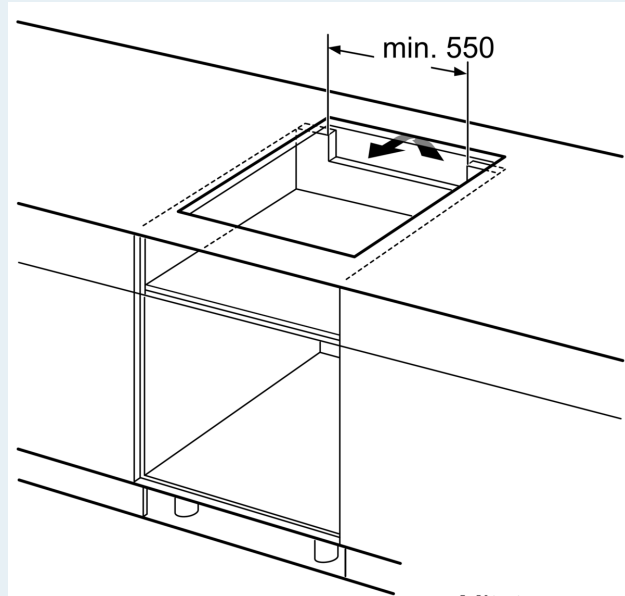

iQ700, Induktiokaittotasu, 60 cm, Musta, teräskehys EX675LXE3E

Mittapiirustukset

① Ilmastointiaukko on jätettävä

Mitat mm

Mitat mm

A: Minimitäisyys kaittotasun asennusaukosta seinään.
B: Uputussyvyys
C: Työskentelytasun pinnan ja uunin etuosan yläreunan välissä tulee 30 mm. Katso uunin tilavaatimukset.

Työskentelytasun, jolle kaittotasu asennetaan, on kestävä noin 60 kg. Tarvittaessa tulee käyttää soveltuvia alarakenteita.

D	E	F
585-600	50	≥ 35
> 600	≥ 50	≥ 50

① Ilmastointiaukko on jätettävä

Mitat mm

Mitat mm