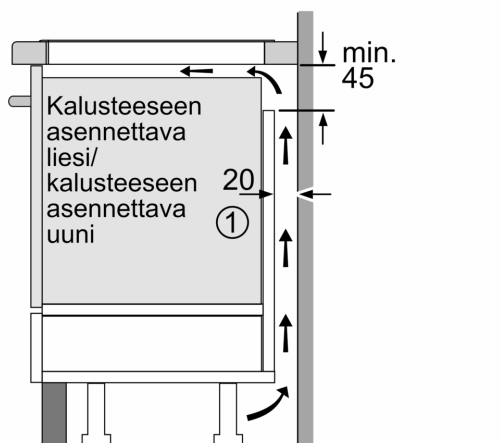

Tuotekuvaus

Tekniset tiedot

Tuotteen nimi/tuoteperhe: keraaminen keittoalue
 Asennustapa: Kalusteeseen sijoitettava
 Lämmönlähde: Sähkö
 Samanaikaisesti käytettävien paistotasojen lukumäärä: 4
 Tarvittava asennustila (K x L x S): 51 x 560-560 x 490-500 mm
 Leveys: 602 mm
 Mitat (KxLxS): 51 x 602 x 520 mm
 Pakkauksen mitat: 126 x 753 x 603 mm
 Nettopaino: 13.0 kg
 Bruttopaino: 15.3 kg
 Jälkilämmön merkivalo: kyllä
 Ohjauspaneelin sijainti: Edessä
 Pintamateriaali: lasikeraaminen
 Pinnan väri: Musta, harjattu alumiini
 Virtajohdon pituus: 110.0 cm
 EAN-koodi: 4242003754542
 Jännite: 220-240 V
 Taajuus: 60; 50 Hz

iQ700, Induktiokaittotasu, 60 cm, Musta, teräskehys EX675LXE3E

Mittapiirustukset

① Ilmastointiaukko on jätettävä

Mitat mm

Mitat mm

A: Minimitäisyys kaittotasun asennusaukosta seinään.
B: Uputussyvyys
C: Työskentelytasun pinnan ja uunin etuosan yläreunan välissä tulee 30 mm. Katso uunin tilavaatimukset.

Työskentelytasun, jolle kaittotasu asennetaan, on kestävä noin 60 kg. Tarvittaessa tulee käyttää soveltuvia alarakenteita.

D	E	F
585-600	50	≥ 35
> 600	≥ 50	≥ 50

① Ilmastointiaukko on jätettävä

Mitat mm

Mitat mm

Mittapiirustukset