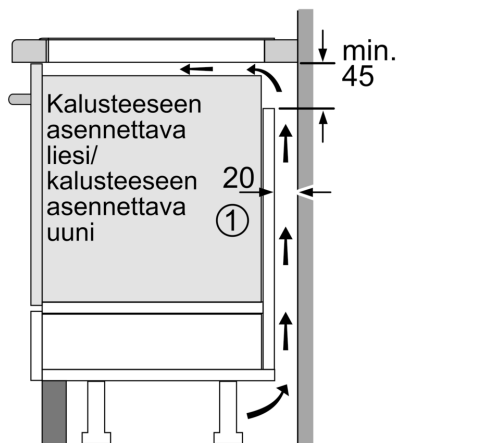

Tuotekuvaus

Tekniset tiedot

Tuotteen nimi/tuoteperhe: keraaminen keittoalue
 Asennustapa: Kalusteeseen sijoitettava
 Lämmönlähde: Sähkö
 Samanaikaisesti käytettävien paistotasojen lukumäärä: 4
 Tarvittava asennustila (K x L x S): 51 x 560-560 x 490-500 mm
 Leveys: 602 mm
 Mitat (KxLxS): 51 x 602 x 520 mm
 Pakkauksen mitat: 126 x 753 x 603 mm
 Nettopaino: 13.0 kg
 Bruttopaino: 15.3 kg
 Jälkilämmön merkivalo: kyllä
 Ohjauspaneelin sijainti: Edessä
 Pintamateriaali: lasikeraaminen
 Pinnan väri: Musta, harjattu alumiini
 Virtajohdon pituus: 110.0 cm
 EAN-koodi: 4242003754542
 Jännite: 220-240 V
 Taajuus: 60; 50 Hz

Lisävarusteet

HZ390011 Paistoastia induktiokeittotasolle, HZ390012 Höyrykypsennyslisäosa, HZ390090 Wokkipannu ja kansi, HZ390210 Paistinpannu paistosensorille, ø 15 cm, HZ390220 Paistinpannu paistosensorille, ø 19 cm, HZ9FE280 Paistinpannu Ø 18 / 28 cm, HZ9SE030 ; HZ9SE040 Kattilasarja, 4 osaa, HZ9SE060 Kattilasarja, 6 osaa, HZ390230 Paistinpannu paistosensorille, ø 21 cm, HZ39050 Keittosensori, HZ390512 Teppan Yaki, iso, HZ390522 Grillitaso, HZ394301 Asennuslista, Dominotasojen väliin, HZ9ES100 :

iQ700, Induktiokaittotasu, 60 cm, Musta, teräskehys EX675LXE3E

Mittapiirustukset

① Ilmastointiaukko on jätettävä

Mitat mm

Mitat mm

A: Minimitäisyys kaittotasun asennusaukosta seinään.
B: Uputussyvyys
C: Työskentelytasun pinnan ja uunin etuosan yläreunan välissä tulee 30 mm. Katso uunin tilavaatimukset.