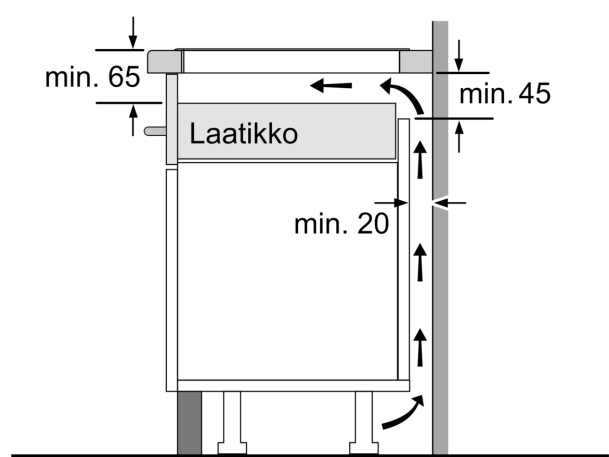

Asennus

- Tuotteen mitat (KxLxS mm): 51 x 602 x 520
- Asennusmitat (KxLxS mm) : 51 x 560 x (490 - 500)
- Minimi työtason paksuus: 16 mm
- Kytkentäteho: 7400 W
- powerManagement-toiminto: voit rajoittaa tarvittaessa lieden maksimitehoa, jos keittiösi sähköliitännöissä ja sulakkeissa ei ole riittävästi kapasiteettia.

iQ700, Induktiokaittotasu, 60 cm, Musta, teräskehys EX675HYC1M

Mittapiirustukset

Mitat mm

A: Min. etäisyys keittotasu aukstu seinään

B: Työtason pinnan ja uunin etuosan yläpuolen välin on oltava 30 mm

Katso uunin tilavaatimukset

Työtason, jolle keittotasu asennetaan, on kestettävä noin 60 kg:n paino ja tarvittaessa tulee käyttää sopivia alarakenteita

C	D	E
585-600	50	≥ 35
> 600	≥ 50	≥ 50

Mitat mm

A: Upotettu syvyys

Mitat mm

① Ilmastointiaukku on jätettävä.

Mitat mm

Mittapiirustukset

①
Ilmastointiaukko on
jätettävä

Mitat mm

Mitat mm