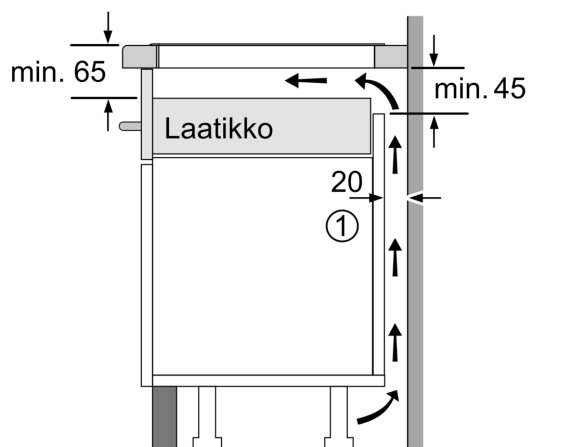

Asennus

- Tuotteen mitat (KxLxS mm): 51 x 602 x 520
- Asennusmitat (KxLxS mm) : 51 x 560 x (490 - 500)
- Minimi työtason paksuus: 16 mm
- Kytkentäteho: 7400 W
- powerManagement-toiminto: voit rajoittaa tarvittaessa lieden maksimitehoa, jos keittiösi sähköliitännöissä ja sulakkeissa ei ole riittävästi kapasiteettia.

iQ700, Induktiokaittotasu, 60 cm, Musta, teräskehys EX675HYC1M

Mittapiirustukset

Mitat mm

A: Min. etäisyys keittotasu aukstu seinään

B: Työtason pinnan ja uunin etuosan yläpuolen välin on oltava 30 mm

Katso uunin tilavaatimukset

Työtason, jolle keittotasu asennetaan, on kestettävä noin 60 kg:n paino ja tarvittaessa tulee käyttää sopivia alarakenteita

C	D	E
585-600	50	≥ 35
> 600	≥ 50	≥ 50

Mitat mm

A: Upotettu syvyys

Mitat mm

① Ilmastointiaukku on jätettävä.

Mitat mm

Mittapiirustukset

①
Ilmastointiaukko on
jätettävä

Mitat mm

Mitat mm