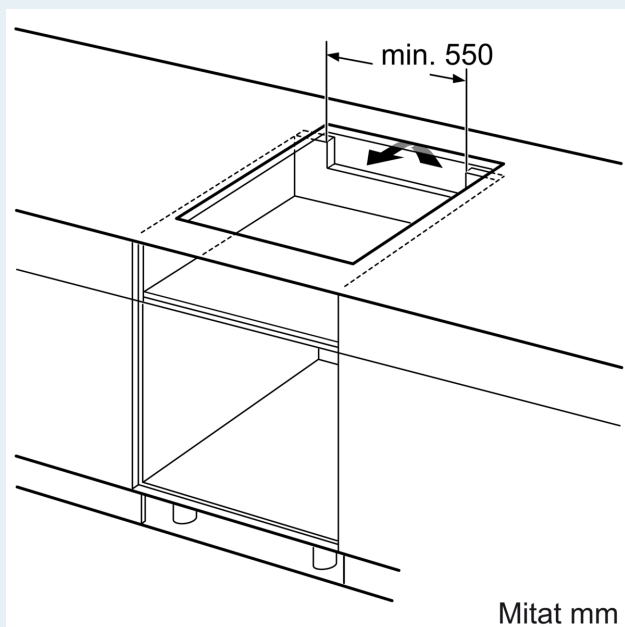

Asennus

- Tuotteen mitat (KxLxS mm): 51 x 602 x 520
- Asennusmitat (KxLxS mm) : 51 x 560 x (490 - 500)
- Minimi työtason paksuus: 16 mm
- Kytkentäteho: 7400 W
- powerManagement-toiminto: voit rajoittaa tarvittaessa lieden maksimitehoa, jos keittiösi sähköliitännöissä ja sulakkeissa ei ole riittävästi kapasiteettia.

iQ700, Induktiokaittotasu, 60 cm, Musta, teräskehys EX675HYC1M

Mittapiirustukset

Mitat mm

A: Min. etäisyys keittotasu aukstu seinään

B: Työtason pinnan ja uunin etuosan yläpuolen välin on oltava 30 mm

Katso uunin tilavaatimukset

Työtason, jolle keittotasu asennetaan, on kestettävä noin 60 kg:n paino ja tarvittaessa tulee käyttää sopivia alarakenteita

C	D	E
585-600	50	≥ 35
> 600	≥ 50	≥ 50

Mitat mm

A: Upotettu syvyys

Mitat mm

① Ilmastointiaukku on jätettävä.