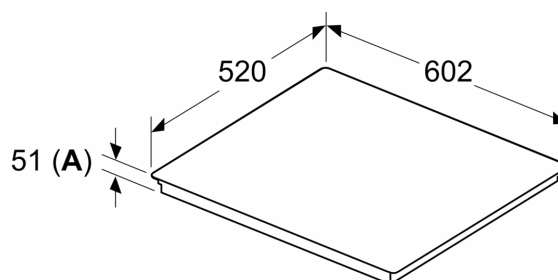

iQ700, Induktiokaittotasu, 60 cm, Musta, teräskehys EX675HYC1M

Mittapiirustukset

Mitat mm

A: Min. etäisyys keittotasu aukstu seinään

B: Työtason pinnan ja uunin etuosan yläpuolen välin on oltava 30 mm

Katso uunin tilavaatimukset

Työtason, jolle keittotasu asennetaan, on kestettävä noin 60 kg:n paino ja tarvittaessa tulee käyttää sopivia alarakenteita

C	D	E
585-600	50	≥ 35
> 600	≥ 50	≥ 50

Mitat mm

A: Upotettu syvyys