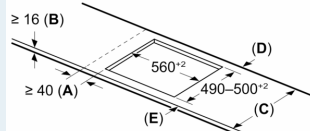

Asennus

- Tuotteen mitat (KxLxS mm): 51 x 602 x 520
- Asennusmitat (KxLxS mm) : 51 x 560 x (490 - 500)
- Minimi työtason paksuus: 16 mm
- Kytkentäteho: 7400 W
- powerManagement-toiminto: voit rajoittaa tarvittaessa lieden maksimitehoa, jos keittiösi sähköliitännöissä ja sulakkeissa ei ole riittävästi kapasiteettia.

iQ700, Induktiokaittotasu, 60 cm, Musta, teräskehys EX675HYC1M

Mittapiirustukset

Mitat mm

A: Min. etäisyys keittotasu aukstu seinään

B: Työtason pinnan ja uunin etuosan yläpuolen välin on oltava 30 mm

Katso uunin tilavaatimukset