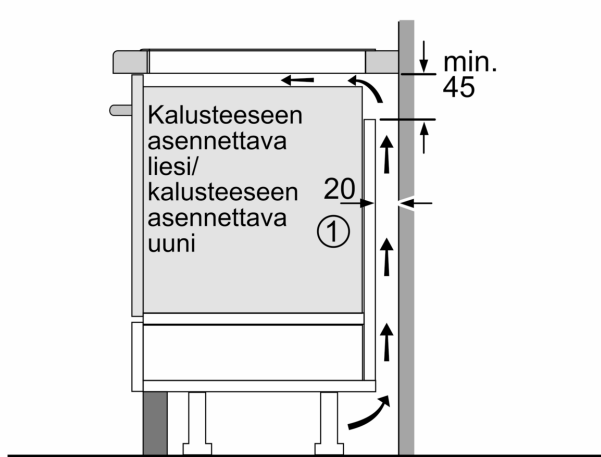

Asennus

- Tuotteen mitat (KxLxS mm): 51 x 602 x 520
- Asennusmitat (KxLxS mm) : 51 x 560 x (490 - 500)
- Minimi työtason paksuus: 16 mm
- Kytkentäteho: 7400 W
- powerManagement-toiminto: voit rajoittaa tarvittaessa lieden maksimitehoa, jos keittiösi sähköliitännöissä ja sulakkeissa ei ole riittävästi kapasiteettia.

iQ700, Induktiokaittotasu, 60 cm, Musta, teräskehys EX675HYC1M

Mittapiirustukset

Mitat mm

A: Min. etäisyys keittotasu aukstu seinään

B: Työtason pinnan ja uunin etuosan yläpuolen välin on oltava 30 mm

Katso uunin tilavaatimukset

Työtason, jolle keittotasu asennetaan, on kestettävä noin 60 kg:n paino ja tarvittaessa tulee käyttää sopivia alarakenteita

C	D	E
585-600	50	≥ 35
> 600	≥ 50	≥ 50

Mitat mm

A: Upotettu syvyys

Mitat mm

① Ilmastointiaukku on jätettävä.

Mitat mm

Mittapiirustukset

①
Ilmastointiaukko on
jätettävä

Mitat mm

Mitat mm