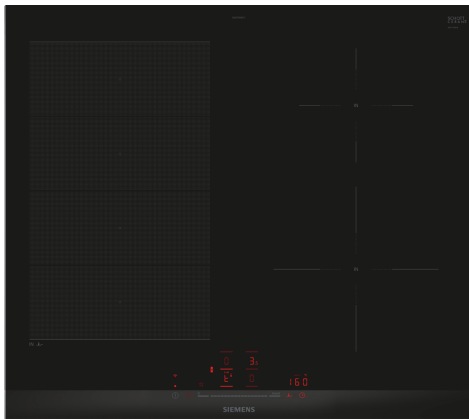

iQ700, Induktiokaittotasu, 60 cm, Musta, teräskehys EX675HEC1E

HZ32WA00 ; HZ390011 Paistoastia induktiokaittotasolle, HZ390012 Höyrykypsennyslisäosa, HZ390090 Wokkipannu ja kansi, HZ390210 Paistinpannu paistosensorille, ø 15 cm, HZ390220 Paistinpannu paistosensorille, ø 19 cm, HZ390230 Paistinpannu paistosensorille, ø 21 cm, HZ390512 Teppan Yaki, iso, HZ390522 Grillitaso, HZ394301 Asennuslista, Dominotasojen väliin, HZ9ES100 ; HZ9FE280 Paistinpannu ø 18 / 28 cm, HZ9FF010 Flex Pan, ø35 non-stick, HZ9FF030 Flex Pan set, 3 osaa, HZ9FF040 Flex Pan set, 4 osaa, HZ9SE030 ; HZ9SE040 Kattilaraja, 4 osaa, HZ9SE060 Kattilaraja, 6 osaa, HZ9TY010 Teppan Yaki

Älykäs flexInduction-keittoataso – lisää joustavuutta ruoanvalmistukseen. Hyödynnä kaikki Home Connect -sovelluksen tuomat mahdollisuudet.

- ✓ flexInduction – älykäs keittoalue, joka mukaillee astioitasi.
- ✓ touchSlider: voit säätää tehotasoa yhdellä sormen kosketuksella.
- ✓ Home Connect: integroi keittotasosi älykkääseen keittiöön.
- ✓ fryingSensor Pro: nauti ruoanlaitosta ilman huolta ruoan palamisesta.
- ✓ Älykkäät flex-alueet – keittoalue mukautuu automaattisesti ja tuo joustavuutta ruoanvalmistukseen.

Tuotteen nimi/tuoteperhe: ..... keraaminen keittoalue
Asennustapa: ..... Kalusteeseen sijoitettava
Lämmönlähde: ..... Sähkö
Samanaikaisesti käytettävien paistotasojen lukumäärä: 4
Tarvittava asennustila (K x L x S): ..... 51 x 560-560 x 490-500 mm
Leveys: ..... 602 mm
Mitat (KxLxS): ..... 51 x 602 x 520 mm
Pakkauksen mitat: ..... 130 x 750 x 600 mm
Nettopaino: ..... 12.0 kg
Bruttopaino: ..... 14.3 kg
Jälkilämmön merkkivalo: ..... kyllä
Ohjauspaneelin sijainti: ..... Edessä
Pintamateriaali: ..... lasikeraaminen
Pinnan väri: ..... Musta, harjattu alumiini
Virtajohdon pituus: ..... 110.0 cm
EAN-koodi: 4242003935538
Jännite: ..... 220-240 V
Taajuus: ..... 50; 60 Hz