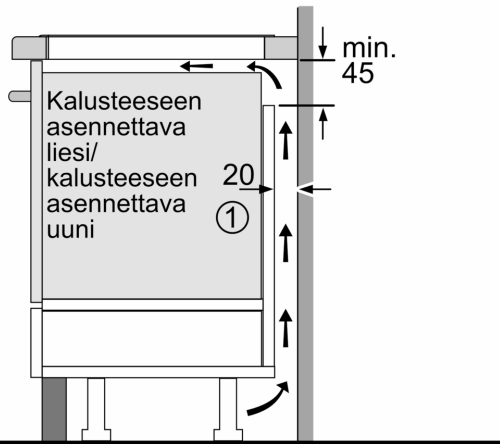

Asennus

- Tuotteen mitat (KxLxS mm): 51 x 602 x 520
- Asennusmitat (KxLxS mm) : 51 x 560 x (490 - 500)
- Minimi työtason paksuus: 16 mm
- KytKentäteho: 7400 W
- powerManagement-toiminto: voit rajoittaa tarvittaessa lieden maksimitehoa, jos keittiösi sähköliitännöissä ja sulakkeissa ei ole riittävästi kapasiteettia.

iQ700, Induktiokaittotasu, 60 cm, Musta, teräskehys EX675HEC1E

Mitat mm

C	D	E
585-600	50	≥ 35
> 600	≥ 50	≥ 50

A: Min. etäisyys keittotasu aukusta seinään

B: Työtason pinnan ja uunin etuosan yläpuolen välin on oltava 30 mm

Katso uunin tilavaatimukset

Työtason, jolle keittotasu asennetaan, on kestävä noin 60 kg:n paino ja tarvittaessa tulee käyttää sopivia alarakenteita

Mitat mm

A: Upotettu syvyys

Mitat mm

① Ilmastointiaukko on jätettävä.

Mitat mm

①
Ilmastointiaukko on
jätettävä

Mitat mm