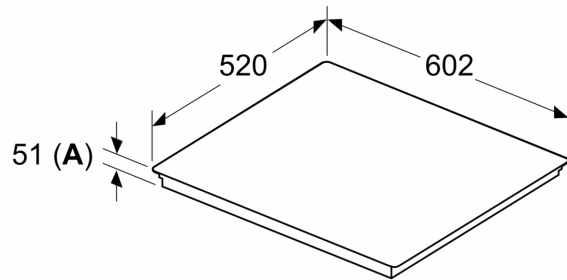

iQ700, Induktiokaittotasu, 60 cm, Musta, teräskehys EX675HEC1E

Mitat mm

C	D	E
585-600	50	≥ 35
> 600	≥ 50	≥ 50

A: Min. etäisyys keittotasu aukusta seinään

B: Työtason pinnan ja uunin etuosan yläpuolen välin on oltava 30 mm

Katso uunin tilavaatimukset

Työtason, jolle keittotasu asennetaan, on kestävä noin 60 kg:n paino ja tarvittaessa tulee käyttää sopivia alarakenteita

Mitat mm

A: Upotettu syvyys