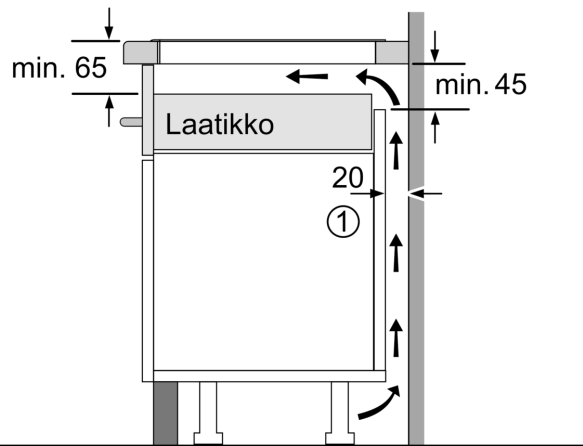

Asennus

- Tuotteen mitat (KxLxS mm): 51 x 602 x 520
- Asennusmitat (KxLxS mm) : 51 x 560 x (490 - 500)
- Minimi työtason paksuus: 16 mm
- KytKentäteho: 7400 W
- powerManagement-toiminto: voit rajoittaa tarvittaessa lieden maksimitehoa, jos keittiösi sähköliitännöissä ja sulakkeissa ei ole riittävästi kapasiteettia.

iQ700, Induktiokaittotasu, 60 cm, Musta, teräskehys EX675HEC1E

Mitat mm

C	D	E
585-600	50	≥ 35
> 600	≥ 50	≥ 50

A: Min. etäisyys keittotasu aukusta seinään

B: Työtason pinnan ja uunin etuosan yläpuolen välin on oltava 30 mm

Katso uunin tilavaatimukset

Työtason, jolle keittotasu asennetaan, on kestävä noin 60 kg:n paino ja tarvittaessa tulee käyttää sopivia alarakenteita

Mitat mm

A: Upotettu syvyys

Mitat mm

① Ilmastointiaukko on jätettävä.

Mitat mm

①
Ilmastointiaukko on
jätettävä

Mitat mm