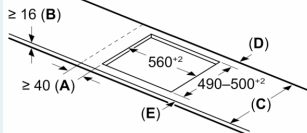

Asennus

- Tuotteen mitat (KxLxS mm): 51 x 602 x 520
- Asennusmitat (KxLxS mm) : 51 x 560 x (490 - 500)
- Minimi työtason paksuus: 16 mm
- KytKentäteho: 7400 W
- powerManagement-toiminto: voit rajoittaa tarvittaessa lieden maksimitehoa, jos keittiösi sähköliitännöissä ja sulakkeissa ei ole riittävästi kapasiteettia.

iQ700, Induktiokaittotasu, 60 cm, Musta, teräskehys EX675HEC1E

Mitat mm

C	D	E
585-600	50	≥ 35
> 600	≥ 50	≥ 50

A: Min. etäisyys keittotasu aukusta seinään

B: Työtason pinnan ja uunin etuosan yläpuolen välin on oltava 30 mm