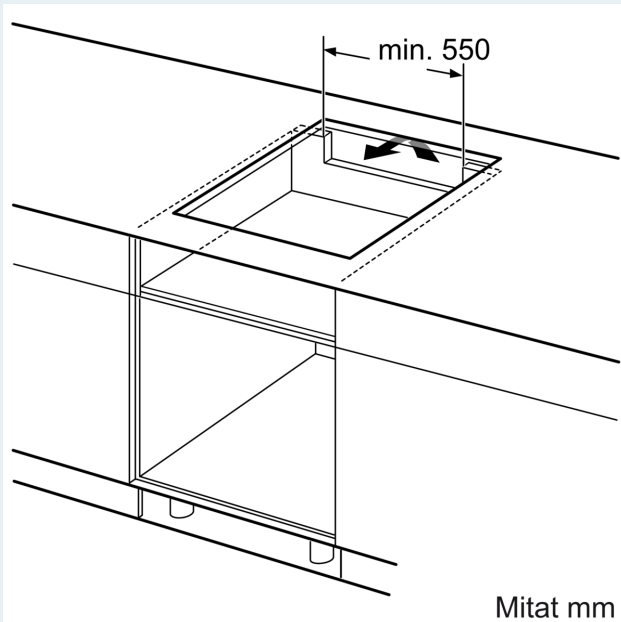

Asennus

- Tuotteen mitat (KxLxS mm): 51 x 602 x 520
- Asennusmitat (KxLxS mm) : 51 x 560 x (490 - 500)
- Minimi työtason paksuus: 16 mm
- KytKentäteho: 7400 W
- powerManagement-toiminto: voit rajoittaa tarvittaessa lieden maksimitehoa, jos keittiösi sähköliitännöissä ja sulakkeissa ei ole riittävästi kapasiteettia.

iQ700, Induktiokaittotasu, 60 cm, Musta, teräskehys EX675HEC1E

Mitat mm

C	D	E
585-600	50	≥ 35
> 600	≥ 50	≥ 50

A: Min. etäisyys keittotasu aukusta seinään

B: Työtason pinnan ja uunin etuosan yläpuolen välin on oltava 30 mm

Katso uunin tilavaatimukset

Työtason, jolle keittotasu asennetaan, on kestävä noin 60 kg:n paino ja tarvittaessa tulee käyttää sopivia alarakenteita

Mitat mm

A: Upotettu syvyys

Mitat mm

① Ilmastointiaukko on jätettävä.