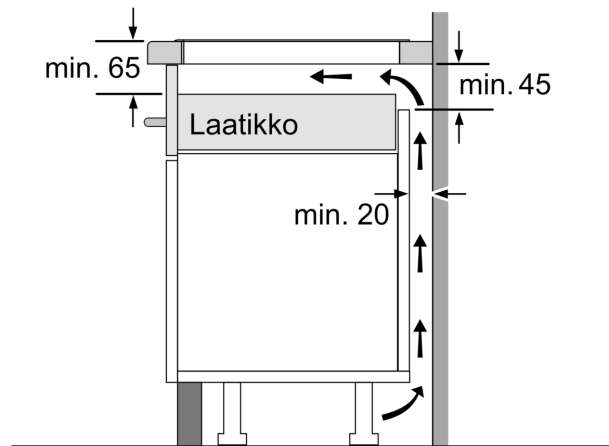

Tuotekuvaus

Tekniset tiedot

Tuotenumero/-perhe:Keraaminen keittotaso
Asennustapa:Kalusteisiin sijoitettava
Lämmönlähde:Sähkö
Samanaikaisesti käytettävien paistotasojen lukumäärä: 4
Tarvittava asennustila (K x L x S): 51 x 560-560 x 490-500 mm
Leveys: 602 mm
Mitat (KxLxS): 51 x 602 x 520 mm
Pakkauksen mitat: 126 x 753 x 603 mm
Nettopaino: 12.4 kg
Bruttopaino: 14.6 kg
Jälkilämmön merkkivalo: Erillinen
Ohjauspaneelin sijainti: Valitsimet edessä
Pintamateriaali: lasikeraaminen
Pinnan väri: Musta, harjattu alumiini
Virtajohdon pituus: 110.0 cm
EAN-koodi: 4242003743294
Jännite: 220-240 V
Taajuus: 60; 50 Hz

ruoanvalmistuskerran energiankulutuksen.

Asennus

- Tuotteen mitat (KxLxS mm): 51 x 602 x 520
- Asennusmitat (KxLxS mm) : 51 x 560 x (490 - 500)
- Minimi työtason paksuus: 16 mm
- Kytkentäteho: 7400 W
- powerManagement-toiminto: voit rajoittaa tarvittaessa liedien maksimitehoa, jos keittiösi sähköliitännöissä ja sulakkeissa ei ole riittävästi kapasiteettia.
- Sähköjohto: 1.1 m, sähköjohto mukana pakkauksessa

**iQ700, Induktioketttotaso, 60 cm,
Musta, teräskehys
EX675FEC1E**

Mittapiirustukset

① Ilmastointiaukko on jätettävä

Mitat mm

Mitat mm

Mitat mm

A: Minimietäisyys keittotason asennusaukosta seinään.
B: Uputussyvyys
C: Työskentelytason pinnan ja uunin etuosan yläreunan välissä tulee 30 mm. Katso uunin tilavaatimukset.

Työskentelytason, jolle keittotaso asennetaan, on kestävä noin 60 kg. Tarvittaessa tulee käyttää soveltuvia alarakenteita.

D	E	F
585-600	50	≥ 35
> 600	≥ 50	≥ 50

Mitat mm