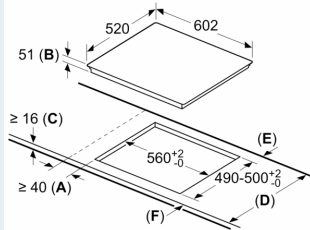

ruoanvalmistuskerran energiankulutuksen.

Asennus

- Tuotteen mitat (KxLxS mm): 51 x 602 x 520
- Asennusmitat (KxLxS mm) : 51 x 560 x (490 - 500)
- Minimi työtason paksuus: 16 mm
- Kytkentäteho: 7400 W
- powerManagement-toiminto: voit rajoittaa tarvittaessa liedien maksimitehoa, jos keittiösi sähköliitännöissä ja sulakkeissa ei ole riittävästi kapasiteettia.
- Sähköjohto: 1.1 m, sähköjohto mukana pakkauksessa

**iQ700, Induktioketttotaso, 60 cm,
Musta, teräskehys
EX675FEC1E**

Mittapiirustukset

① Ilmastointiaukko on jätettävä

Mitat mm

Mitat mm

Mitat mm

A: Minimietäisyys keittotason asennusaukosta seinään.
B: Uputussyvyys
C: Työskentelytason pinnan ja uunin etuosan yläreunan välissä tulee 30 mm. Katso uunin tilavaatimukset.