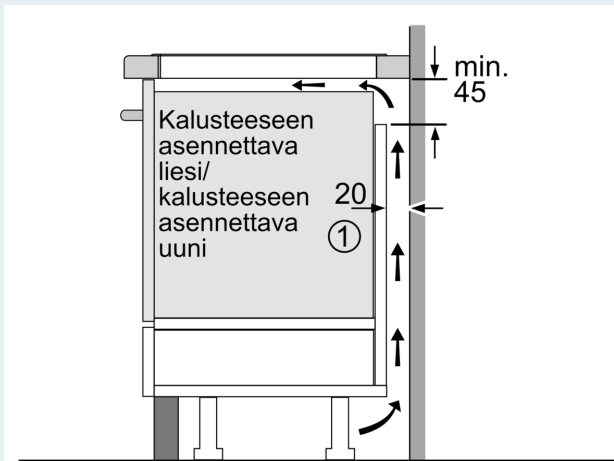

Design

- comfortDesign

Turvallisuus

- Jälkilämmönoysoitin: osoittaa mitkä keittoalueet ovat vielä kuumia tai lämpimiä käytön jälkeen.
- Lapsilukko toiminnolle: estää keittotason käynnistyksen vahingossa.
- controlPanel Pause -taukopainike lukitsee toiminnot 35 sekunnin ajaksi ja taso on helppo puhdistaa: toiminto lukitsee keittotason valitsimet 30 sekunniksi.
- Päävirtakytkin: kytke kaikki keittoalueet pois päältä yhdellä valitsimella.
- turvakatkaisu: turvallisuuden takia kuumennus kytkeytyy automaattisesti pois tietyntä etukäteen määritellyn ajan jälkeen.
- Energiakulutuksen näyttö: näyttää viimeisimmän

ruoanvalmistuskerran energiankulutuksen.

Asennus

- Tuotteen mitat (KxLxS mm): 51 x 602 x 520
- Asennusmitat (KxLxS mm) : 51 x 560 x (490 - 500)
- Minimi työtason paksuus: 16 mm
- Kytkentäteho: 7400 W
- powerManagement-toiminto: voit rajoittaa tarvittaessa liedien maksimitehoa, jos keittiösi sähköliitännöissä ja sulakkeissa ei ole riittävästi kapasiteettia.
- Sähköjohto: 1.1 m, sähköjohto mukana pakkauksessa

**iQ700, Induktioketttotaso, 60 cm,
Musta, teräskehys
EX675FEC1E**

Mittapiirustukset

① Ilmastointiaukko on jätettävä

Mitat mm

Mitat mm

Mitat mm

A: Minimietäisyys keittotason asennusaukosta seinään.
B: Uputussyvyys
C: Työskentelytason pinnan ja uunin etuosan yläreunan välissä tulee 30 mm. Katso uunin tilavaatimukset.