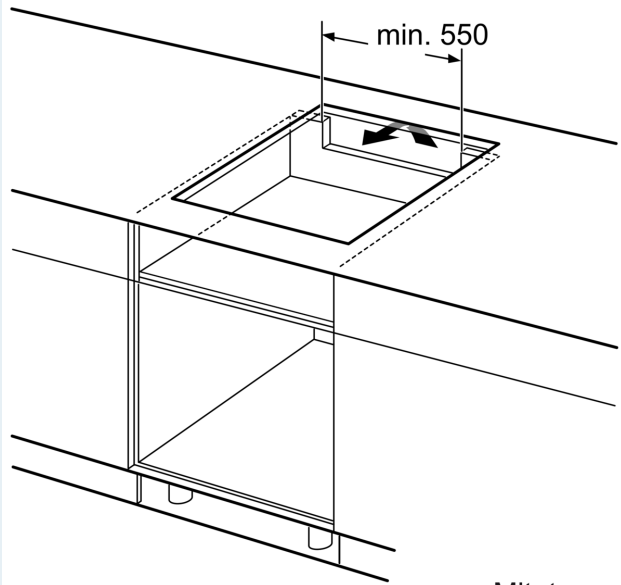

ruoanvalmistuskerran energiankulutuksen.

Asennus

- Tuotteen mitat (KxLxS mm): 51 x 602 x 520
- Asennusmitat (KxLxS mm) : 51 x 560 x (490 - 500)
- Minimi työtason paksuus: 16 mm
- Kytkentäteho: 7400 W
- powerManagement-toiminto: voit rajoittaa tarvittaessa liedien maksimitehoa, jos keittiösi sähköliitännöissä ja sulakkeissa ei ole riittävästi kapasiteettia.
- Sähköjohto: 1.1 m, sähköjohto mukana pakkauksessa

**iQ700, Induktioketttotaso, 60 cm,
Musta, teräskehys
EX675FEC1E**

Mittapiirustukset

① Ilmastointiaukko on jätettävä

Mitat mm

Mitat mm

Mitat mm

A: Minimietäisyys keittotason asennusaukosta seinään.
B: Uputussyvyys
C: Työskentelytason pinnan ja uunin etuosan yläreunan välissä tulee 30 mm. Katso uunin tilavaatimukset.