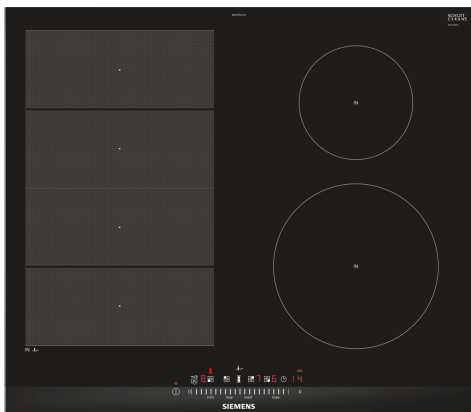

iQ700, Induktiokeittotaso, 60 cm, Musta, teräskehys EX675FEC1E

Lisävarusteet

HZ390011 Paistoastia induktiokeittotasolle, HZ390012 Höyrykypsennyslisäosa, HZ390090 Wokkipannu ja kansi, HZ390210 Paistinpannu paistosensorille, ø 15 cm, HZ390220 Paistinpannu paistosensorille, ø 19 cm, HZ390230 Paistinpannu paistosensorille, ø 21 cm, HZ390512 Teppan Yaki, iso, HZ390522 Grillitaso, HZ394301 Asennuslista, Dominotasojen väliin, HZ9FE280 Paistinpannu Ø 18 / 28 cm, HZ9FF010 Flex Pan, ø35 non-stick, HZ9FF030 Flex Pan set, 3 osaa, HZ9FF040 Flex Pan set, 4 osaa, HZ9SE030 ;, HZ9SE040 Kattilasarja, 4 osaa, HZ9SE060 Kattilasarja, 6 osaa, HZ9TY010 Teppan Yaki

Upea flexInduction-keittotaso – enemmän joustavuutta ruoanvalmistukseen, koska voit käyttää minkä kokoista ja muotoista astiaa haluat.

- ✓ flexInduction – älykäs keittoalue, joka mukaillee astioitasi.
- ✓ touchSlider-ohjauksella säädetään lämpötilaa koskettamalla suoraan haluttua tehoa tai liu'uttamalla sormeja asteikolla.
- ✓ fryingSensor – ehkäisee ruoan palamista pitämällä pannun lämpötilan vakiona.
- ✓ powerBoost – voimistaa induktioalueen tehoa jopa 50 %.
- ✓ Ajastimen virrankatkaisutoiminnon ansiosta virta sammuu turvallisesti valitun keittoajan päätyttyä.

Tuotekuvaus

Tekniset tiedot

Tuotenumero/-perhe: .....Keraaminen keittotaso
Asennustapa: .....Kalusteisiin sijoitettava
Lämmönlähde: .....Sähkö
Samanaikaisesti käytettävien paistotasojen lukumäärä: 4
Tarvittava asennustila (K x L x S): ..... 51 x 560-560 x 490-500 mm
Leveys: ..... 602 mm
Mitat (KxLxS): ..... 51 x 602 x 520 mm
Pakkauksen mitat: ..... 126 x 753 x 603 mm
Nettopaino: ..... 12.4 kg
Bruttopaino: ..... 14.6 kg
Jälkilämmön merkkivalo: ..... Erillinen
Ohjauspaneelin sijainti: ..... Valitsimet edessä
Pintamateriaali: ..... lasikeraaminen
Pinnan väri: ..... Musta, harjattu alumiini
Virtajohdon pituus: ..... 110.0 cm
EAN-koodi: 4242003743294
Jännite: ..... 220-240 V
Taajuus: ..... 60; 50 Hz