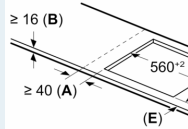

#### Asennus

- Tuotteen mitat (KxLxS mm): 51 x 592 x 522
- Asennusmitat (KxLxS mm) : 51 x 560 x (490 - 500)
- Minimi työtason paksuus: 16 mm
- Kytkenäteho: 7400 W
- powerManagement-toiminto: voit rajoittaa tarvittaessa lieden maksimitehoa, jos keittiösi sähköliitännöissä ja sulakkeissa ei ole riittävästi kapasiteettia.

iQ700, Induktiokaittotas, 60 cm,  
 Musta, kehuksetön  
 EX65KHYC1E

Mittapiirustukset

Mitat mm

A: Upotettu sy

Mitat mm

C	D	E
585-600	50	≥ 35
> 600	≥ 50	≥ 50

① Ilmastointia  
 jätettävä.

① Ilmastointia  
 jätettävä