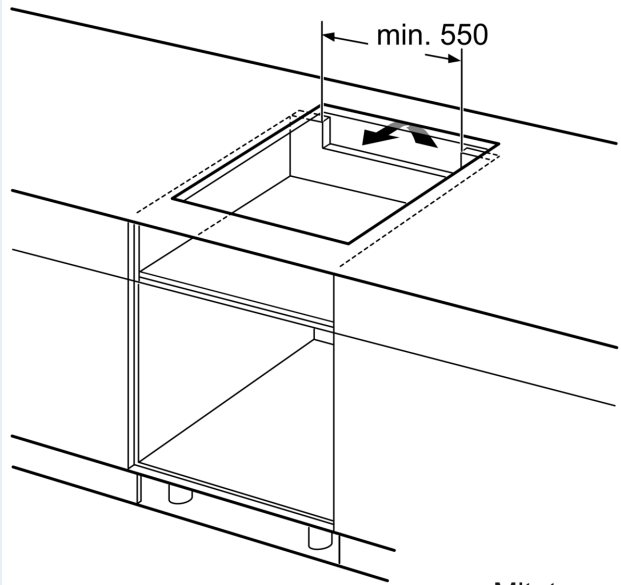

ruoanvalmistuskerran energiankulutuksen.

Asennus

- Tuotteen mitat (KxLxS mm): 51 x 592 x 522
- Asennusmitat (KxLxS mm) : 51 x 560 x (490 - 500)
- Minimi työtason paksuus: 16 mm
- Kytkentäteho: 7400 W
- powerManagement-toiminto: voit rajoittaa tarvittaessa liedien maksimitehoa, jos keittiösi sähköliitännöissä ja sulakkeissa ei ole riittävästi kapasiteettia.
- Sähköjohto: 1.1 m, sähköjohto mukana pakkauksessa

iQ700, Induktioketttotaso, 60 cm, Musta, kehyksetön EX651FEC1E

Mittapiirustukset

① Ilmastointiaukko on jätettävä

Mitat mm

Mitat mm

Mitat mm

A: Minimietäisyys keittotason asennusaukosta seinään.
B: Upotussyvyys
C: Työskentelytason pinnan ja uunin etuosan yläreunan välissä tulee 30 mm. Katso uunin tilavaatimukset.