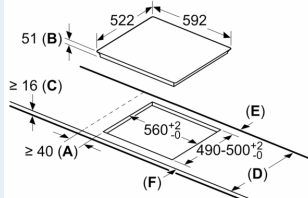

ruoanvalmistuskerran energiankulutuksen.

Asennus

- Tuotteen mitat (KxLxS mm): 51 x 592 x 522
- Asennusmitat (KxLxS mm) : 51 x 560 x (490 - 500)
- Minimi työtason paksuus: 16 mm
- Kytkentäteho: 7400 W
- powerManagement-toiminto: voit rajoittaa tarvittaessa liedien maksimitehoa, jos keittiösi sähköliitännöissä ja sulakkeissa ei ole riittävästi kapasiteettia.
- Sähköjohto: 1.1 m, sähköjohto mukana pakkauksessa

iQ700, Induktioketttotaso, 60 cm, Musta, kehyksetön EX651FEC1E

Mittapiirustukset

① Ilmastointiaukko on jätettävä

Mitat mm

Mitat mm

Mitat mm

A: Minimietäisyys keittotason asennusaukosta seinään.
B: Upotussyvyys
C: Työskentelytason pinnan ja uunin etuosan yläreunan välissä tulee 30 mm. Katso uunin tilavaatimukset.

Työskentelytason, jolle keittotaso asennetaan, on kestävä noin 60 kg. Tarvittaessa tulee käyttää soveltuvia alarakenteita.

D	E	F
585-600	50	≥ 35
> 600	≥ 50	≥ 50

① Ilmastointiaukko on jätettävä.

Mitat mm

Mittapiirustukset