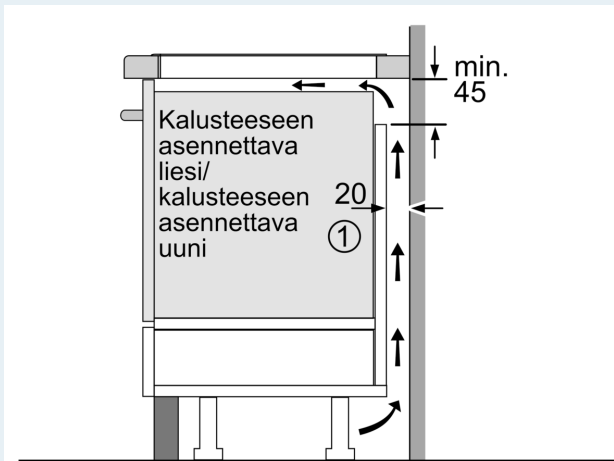

Design

- U-facettiDesign

Turvallisuus

- Jälkilämmönoysoitin: osoittaa mitkä keittoalueet ovat vielä kuumia tai lämpimiä käytön jälkeen.
- Lapsilukko toiminnolle: estää keittotason käynnistyksen vahingossa.
- controlPanel Pause -taukopainike lukitsee toiminnot 35 sekunnin ajaksi ja taso on helppo puhdistaa: toiminto lukitsee keittotason valitsimet 30 sekunniksi.
- Päävirtakytkin: kytke kaikki keittoalueet pois päältä yhdellä valitsimella.
- turvakatkaisu: turvallisuuden takia kuumennus kytkeytyy automaattisesti pois tietyin etukäteen määritellyn ajan jälkeen.
- Energiakulutuksen näyttö: näyttää viimeisimmän

ruoanvalmistuskerran energiankulutuksen.

Asennus

- Tuotteen mitat (KxLxS mm): 51 x 592 x 522
- Asennusmitat (KxLxS mm) : 51 x 560 x (490 - 500)
- Minimi työtason paksuus: 16 mm
- Kytkentäteho: 7400 W
- powerManagement-toiminto: voit rajoittaa tarvittaessa liedien maksimitehoa, jos keittiösi sähköliitännöissä ja sulakkeissa ei ole riittävästi kapasiteettia.
- Sähköjohto: 1.1 m, sähköjohto mukana pakkauksessa

iQ700, Induktioketttotaso, 60 cm, Musta, kehyksetön EX651FEC1E

Mittapiirustukset

① Ilmastointiaukko on jätettävä

Mitat mm

Mitat mm

Mitat mm

A: Minimietäisyys keittotason asennusaukosta seinään.
B: Upotussyvyys
C: Työskentelytason pinnan ja uunin etuosan yläreunan välissä tulee 30 mm. Katso uunin tilavaatimukset.