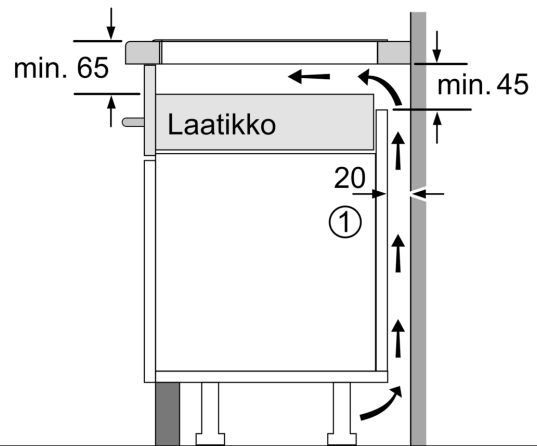

Tuotekuvaus

Tekniset tiedot

Tuotenumero/-perhe:Keraaminen keittotaso
 Asennustapa:Kalusteisiin sijoitettava
 Lämmönlähde: Sähkö
 Samanaikaisesti käytettävien paistotasojen lukumäärä: 4
 Tarvittava asennustila (K x L x S): 51 x 560-560 x 490-500 mm
 Leveys: 592 mm
 Mitat (KxLxS): 51 x 592 x 522 mm
 Pakkauksen mitat: 126 x 753 x 603 mm
 Nettopaino: 12.4 kg
 Bruttopaino: 14.6 kg
 Jälkilämmön merkkivalo: Erillinen
 Ohjauspaneelin sijainti: Valitsimet edessä
 Pintamateriaali: lasikeraaminen
 Pinnan väri: Musta
 Virtajohdon pituus: 110.0 cm
 EAN-koodi: 4242003716786
 Jännite: 220-240 V
 Taajuus: 50; 60 Hz

ruoanvalmistuskerran energiankulutuksen.

Asennus

- Tuotteen mitat (KxLxS mm): 51 x 592 x 522
- Asennusmitat (KxLxS mm) : 51 x 560 x (490 - 500)
- Minimi työtason paksuus: 16 mm
- Kytkentäteho: 7400 W
- powerManagement-toiminto: voit rajoittaa tarvittaessa liedien maksimitehoa, jos keittiösi sähköliitännöissä ja sulakkeissa ei ole riittävästi kapasiteettia.
- Sähköjohto: 1.1 m, sähköjohto mukana pakkauksessa

iQ700, Induktioketttotaso, 60 cm, Musta, kehyksetön EX651FEC1E

Mittapiirustukset

① Ilmastointiaukko on jätettävä

Mitat mm

Mitat mm

Mitat mm

A: Minimietäisyys keittotason asennusaukosta seinään.
B: Upotussyvyys
C: Työskentelytason pinnan ja uunin etuosan yläreunan välissä tulee 30 mm. Katso uunin tilavaatimukset.

Työskentelytason, jolle keittotaso asennetaan, on kestävä noin 60 kg. Tarvittaessa tulee käyttää soveltuvia alarakenteita.

D	E	F
585-600	50	≥ 35
> 600	≥ 50	≥ 50

① Ilmastointiaukko on jätettävä.

Mitat mm

Mittapiirustukset