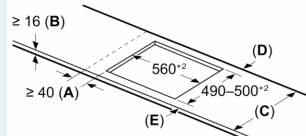

Asennus

- Tuotteen mitat (KxLxS mm): 51 x 592 x 522
- Asennusmitat (KxLxS mm) : 51 x 560 x (490 - 500)
- Minimi työtason paksuus: 16 mm
- Kytkenäteho: 7400 W
- powerManagement-toiminto: voit rajoittaa tarvittaessa lieden maksimitehoa, jos keittiösi sähköliitännöissä ja sulakkeissa ei ole riittävästi kapasiteettia.

iQ700, Induktiokaittotasu, 60 cm, Musta, kehuksetön EX63RHEC1E

Mittapiirustukset

Mitat mm

A: Upotettu syvyys

Mitat mm

Mitat mm

A: Min. etäisyys keittotasu aukusta seinään

B: Työtason pinnan ja uunin etuosan yläpuolen välin on oltava 30 mm