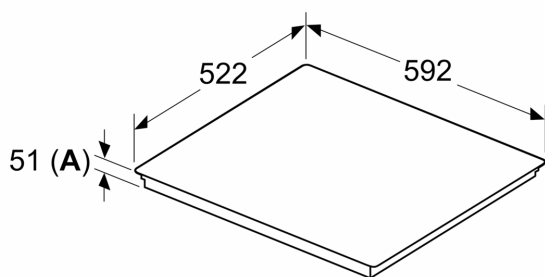

Tuotekuvas

Tekniset tiedot

Tuotteen nimi/tuoteperhe: keraaminen keittoallas
 Asennustapa: Kalusteeseen sijoitettava
 Lämmönlähde: Sähkö
 Samanaikaisesti käytettävien paistotasojen lukumäärä: 4
 Tarvittava asennustila (K x L x S): 51 x 560-560 x 490-500 mm
 Leveys: 592 mm
 Mitat (KxLxS): 51 x 592 x 522 mm
 Pakkauksen mitat: 126 x 753 x 608 mm
 Nettopaino: 11.2 kg
 Bruttopaino: 13.5 kg
 Jälkilämmön merkkivalo: kyllä
 Ohjauspaneelin sijainti: Edessä
 Pintamateriaali: lasikeraaminen
 Pinnan väri: Musta
 Virtajohdon pituus: 110.0 cm
 EAN-koodi: 4242003935446
 Jännite: 220-240 V
 Taajuus: 50; 60 Hz

Asennus

- Tuotteen mitat (KxLxS mm): 51 x 592 x 522
- Asennusmitat (KxLxS mm) : 51 x 560 x (490 - 500)
- Minimi työtason paksuus: 16 mm
- Kytkenäteho: 7400 W
- powerManagement-toiminto: voit rajoittaa tarvittaessa lieden maksimitehoa, jos keittiösi sähköliitännöissä ja sulakkeissa ei ole riittävästi kapasiteettia.

iQ700, Induktiokaittotasu, 60 cm, Musta, kehuksetön EX63RHEC1E

Mittapiirustukset

Mitat mm

A: Upotettu syvyys

Mitat mm

Mitat mm

A: Min. etäisyys keittotasu aukusta seinään

B: Työtason pinnan ja uunin etuosan yläpuolen välin on oltava 30 mm