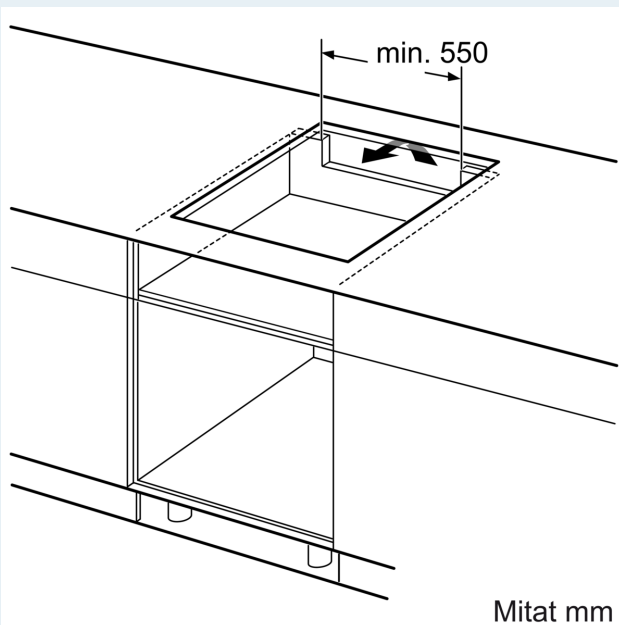

Asennus

- Tuotteen mitat (KxLxS mm): 51 x 592 x 522
- Asennusmitat (KxLxS mm) : 51 x 560 x (490 - 500)
- Minimi työtason paksuus: 16 mm
- Kytkenäteho: 7400 W
- powerManagement-toiminto: voit rajoittaa tarvittaessa lieden maksimitehoa, jos keittiösi sähköliitännöissä ja sulakkeissa ei ole riittävästi kapasiteettia.

iQ700, Induktiokaittotasu, 60 cm, Musta, kehuksetön EX63RHEC1E

Mittapiirustukset

Mitat mm

A: Upotettu syvyys

Mitat mm

Mitat mm

A: Min. etäisyys keittotasu aukusta seinään

B: Työtason pinnan ja uunin etuosan yläpuolen välin on oltava 30 mm