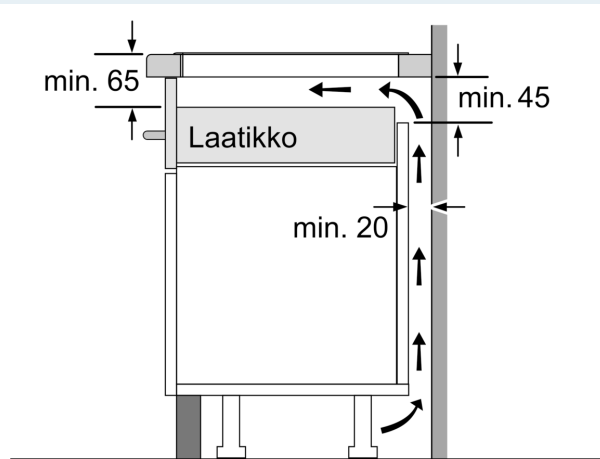

Asennus

- Tuotteen mitat (KxLxS mm): 51 x 592 x 522
- Asennusmitat (KxLxS mm) : 51 x 560 x (490 - 500)
- Minimi työtason paksuus: 16 mm
- Kytkenäteho: 7400 W
- powerManagement-toiminto: voit rajoittaa tarvittaessa lieden maksimitehoa, jos keittiösi sähköliitännöissä ja sulakkeissa ei ole riittävästi kapasiteettia.

iQ700, Induktiokaittotasu, 60 cm, Musta, kehuksetön EX63RHEC1E

Mittapiirustukset

Mitat mm

A: Upotettu syvyys

Mitat mm

Mitat mm

A: Min. etäisyys keittotasu aukusta seinään

B: Työtason pinnan ja uunin etuosan yläpuolen välin on oltava 30 mm

Katso uunin tilavaatimukset

Työtason, jolle keittotasu asennetaan, on kestävä noin 60 kg:n paino ja tarvittaessa tulee käyttää sopivia alarakenteita

C	D	E
585-600	50	≥ 35
> 600	≥ 50	≥ 50

① Ilmastointiaukko on jätettävä.

Mitat mm

Mittapiirustukset

① Ilmastointiaukko on jätettävä

Mitat mm

Mitat mm