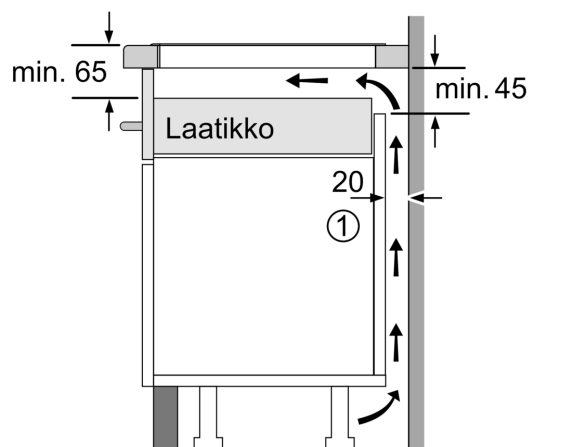

Asennus

- Tuotteen mitat (KxLxS mm): 51 x 592 x 522
- Asennusmitat (KxLxS mm) : 51 x 560 x (490 - 500)
- Minimi työtason paksuus: 16 mm
- Kytkenäteho: 7400 W
- powerManagement-toiminto: voit rajoittaa tarvittaessa lieden maksimitehoa, jos keittiösi sähköliitännöissä ja sulakkeissa ei ole riittävästi kapasiteettia.

iQ700, Induktiokaittotasu, 60 cm, Musta, kehuksetön EX63RHEC1E

Mittapiirustukset

Mitat mm

A: Upotettu syvyys

Mitat mm

Mitat mm

A: Min. etäisyys keittotasu aukusta seinään

B: Työtason pinnan ja uunin etuosan yläpuolen välin on oltava 30 mm

Katso uunin tilavaatimukset

Työtason, jolle keittotasu asennetaan, on kestävä noin 60 kg:n paino ja tarvittaessa tulee käyttää sopivia alarakenteita

C	D	E
585-600	50	≥ 35
> 600	≥ 50	≥ 50

① Ilmastointiaukko on jätettävä.

Mitat mm

Mittapiirustukset

① Ilmastointiaukko on jätettävä

Mitat mm

Mitat mm