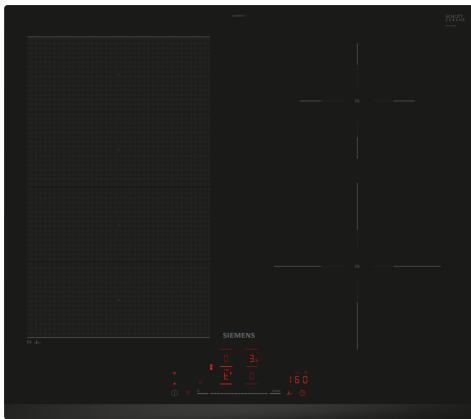

iQ700, Induktiokaittotasu, 60 cm, Musta, kehuksetön EX63RHEC1E

Lisävarusteet

HZ32WA00 ; HZ390011 Paistoastia induktiokaittotasolle, HZ390012 Höyrykypsennyslisäosa, HZ390090 Wokkipannu ja kansi, HZ390210 Paistinpannu paistosensorille, ø 15 cm, HZ390220 Paistinpannu paistosensorille, ø 19 cm, HZ390230 Paistinpannu paistosensorille, ø 21 cm, HZ390512 Teppan Yaki, iso, HZ390522 Grillitasu, HZ9ES100 ;, HZ9FE280 Paistinpannu Ø 18 / 28 cm, HZ9FF010 Flex Pan, ø35 non-stick, HZ9FF030 Flex Pan set, 3 osaa, HZ9FF040 Flex Pan set, 4 osaa, HZ9SE030 ;, HZ9SE040 Kattilasarja, 4 osaa, HZ9SE060 Kattilasarja, 6 osaa, HZ9TY010 Teppan Yaki

Älykäs flexInduction-keittoallas – lisää joustavuutta ruoanvalmistukseen. Hyödynnä kaikki Home Connect -sovelluksen tuomat mahdollisuudet.

- ✓ flexInduction – älykäs keittoalue, joka mukaillee astioitasi.
- ✓ touchSlider: voit säätää tehotasoa yhdellä sormen kosketuksella.
- ✓ Home Connect: integroi keittotasosi älykkääseen keittiöön.
- ✓ fryingSensor Pro: nauti ruoanlaitosta ilman huolta ruoan palamisesta.
- ✓ Älykkäät flex-alueet – keittoalue mukautuu automaattisesti ja tuo joustavuutta ruoanvalmistukseen.

Tuotekuvas

Tekniset tiedot

Tuotteen nimi/tuoteperhe: ..... keraaminen keittoallas
Asennustapa: ..... Kalusteeseen sijoitettava
Lämmönlähde: ..... Sähkö
Samanaikaisesti käytettävien paistotasojen lukumäärä: 4
Tarvittava asennustila (K x L x S): ..... 51 x 560-560 x 490-500 mm
Leveys: ..... 592 mm
Mitat (KxLxS): ..... 51 x 592 x 522 mm
Pakkauksen mitat: ..... 126 x 753 x 608 mm
Nettopaino: ..... 11.2 kg
Bruttopaino: ..... 13.5 kg
Jälkilämmön merkkivalo: ..... kyllä
Ohjauspaneelin sijainti: ..... Edessä
Pintamateriaali: ..... lasikeraaminen
Pinnan väri: ..... Musta
Virtajohdon pituus: ..... 110.0 cm
EAN-koodi: 4242003935446
Jännite: ..... 220-240 V
Taajuus: ..... 50; 60 Hz