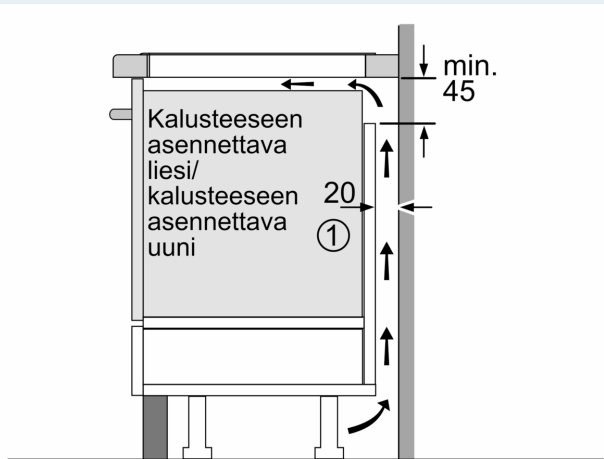

Asennus

- Tuotteen mitat (KxLxS mm): 51 x 592 x 522
- Asennusmitat (KxLxS mm) : 51 x 560 x (490 - 500)
- Minimi työtason paksuus: 16 mm
- Kytkenäteho: 7400 W
- powerManagement-toiminto: voit rajoittaa tarvittaessa lieden maksimitehoa, jos keittiösi sähköliitännöissä ja sulakkeissa ei ole riittävästi kapasiteettia.

iQ700, Induktiokaittotasu, 60 cm, Musta, kehuksetön EX63RHEC1E

Mittapiirustukset

Mitat mm

A: Upotettu syvyys

Mitat mm

Mitat mm

A: Min. etäisyys keittotasu aukusta seinään

B: Työtason pinnan ja uunin etuosan yläpuolen välin on oltava 30 mm

Katso uunin tilavaatimukset

Työtason, jolle keittotasu asennetaan, on kestävä noin 60 kg:n paino ja tarvittaessa tulee käyttää sopivia alarakenteita

C	D	E
585-600	50	≥ 35
> 600	≥ 50	≥ 50

① Ilmastointiaukko on jätettävä.

Mitat mm

Mittapiirustukset

① Ilmastointiaukko on jätettävä

Mitat mm

Mitat mm