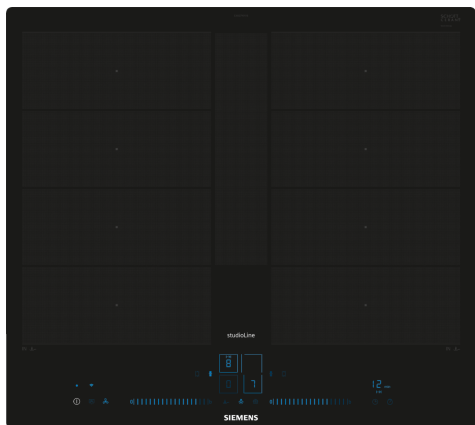

iQ700, Induktiokaittotasu, 60 cm, Musta, huullosasennus EX607NYV6E

Lisävarusteet

HZ9FF010 Flex Pan, ø35 non-stick, HZ9FF030 Flex Pan set, 3 osaa, HZ9FF040 Flex Pan set, 4 osaa, HZ9SE030 ;, HZ9SE040 Kattilasarja, 4 osaa, HZ9SE060 Kattilasarja, 6 osaa, HZ9TY010 Teppan Yaki, HZ32WA00 ;, HZ390011 Paistoastia induktiokaittotasolle, HZ390012 Höyrykypsennyslisäosa, HZ390210 Paistinpannu paistosensorille, ø 15 cm, HZ390220 Paistinpannu paistosensorille, ø 19 cm, HZ390230 Paistinpannu paistosensorille, ø 21 cm, HZ390250 Paistinpannu paistosensorille, ø 28 cm, HZ390512 Teppan Yaki, iso, HZ390522 Grillitaso, HZ9ES100 ;, HZ9FE280 Paistinpannu Ø 18 / 28 cm

Tuotekuvaus

Tekniset tiedot

Tuotteen nimi/tuoteperhe: keraaminen keittoalue
Asennustapa: Kalusteeseen sijoitettava
Lämmönlähde: Sähkö
Samanaikaisesti käytettävien paistotasojen lukumäärä: 4
Leveys: 572 mm
Mitat (KxLxS): 56 x 572 x 512 mm
Pakkauksen mitat: 130 x 753 x 610 mm
Nettopaino: 13.9 kg
Bruttopaino: 16.2 kg
Jälkilämmön merkkivalo: kyllä
Ohjauspaneelin sijainti: Edessä
Pintamateriaali: lasikeraaminen
Pinnan väri: Musta
Virtajohdon pituus: 110.0 cm
EAN-koodi: 4242003920985
Jännite: 220-240 V
Taajuus: 50; 60 Hz

iQ700, Induktikeittoaso, 60 cm, Musta, huullosasennus EX607NYV6E

Tuotekuvaus

- Leveys 60 cm: tilaa 4 kattilalle tai paistinpannulle.

Keittoalueet

- 2 flexZone-aluetta, joissa lisäksi laajennusalue flexInduction Plus: 40 cm pitkä keittoalue, jolla voit käyttää kaiken muotoisia ja kokoisia kattiloita.
- Keittoalue edessä vasemmalla: 190 mm, 230 mm, 2.2 kW (maksimiteho 3.7 kW)
- Keittoalue takana vasemmalla: 190 mm, 230 mm, 2.2 kW (maksimiteho 3.7 kW)
- Keittoalue takana oikealla: 190 mm, 230 mm, 2.2 kW (maksimiteho 3.7 kW)
- Keittoalue edessä oikealla: 190 mm, 230 mm, 2.2 kW (maksimiteho 3.7 kW)