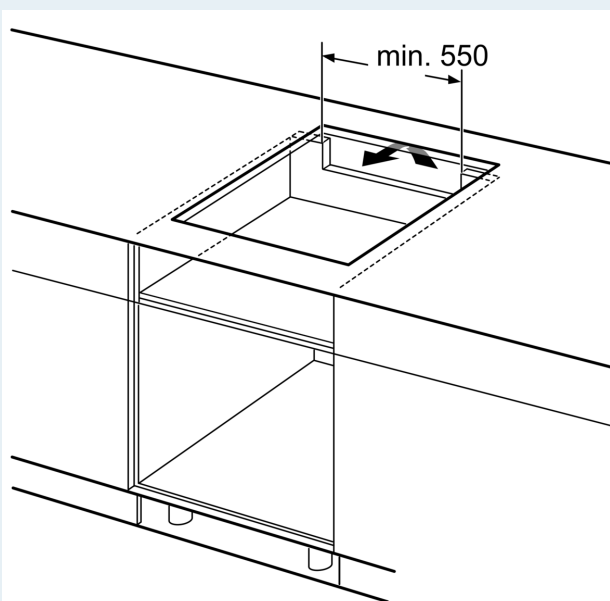

Asennus

- Tuotteen mitat (KxLxS mm): 56 x 572 x 512
- Mitat asennusaukole / -tilalle (KxLxS mm): 56 x 576 x 516
- Minimi työtason paksuus: 16 mm
- Kytkentäteho: 7400 W
- powerManagement-toiminto: voit rajoittaa tarvittaessa lieden maksimitehoa, jos keittiösi sähköliitännöissä ja sulakkeissa ei ole riittävästi kapasiteettia.
- Sähköjohto: 1.1 m, sähköjohto mukana pakkauksessa
- Huullostaso, joka asennetaan kivi-, graniitti- tai synteettiseen työtasoon. Muut työtasomateriaalit vaativat soveltuvuustarkastuksen työtason valmistajalta.

iQ700, Induktiokaittotasu, 60 cm, Musta, huillosasennus EX607LYV5E

Mittapiirustukset

① Ilmastointiaukko on jätettävä

Mitat mm

Mitat mm

Mitat mm

① Ilmastointiaukko on jätettävä.

Mitat mm