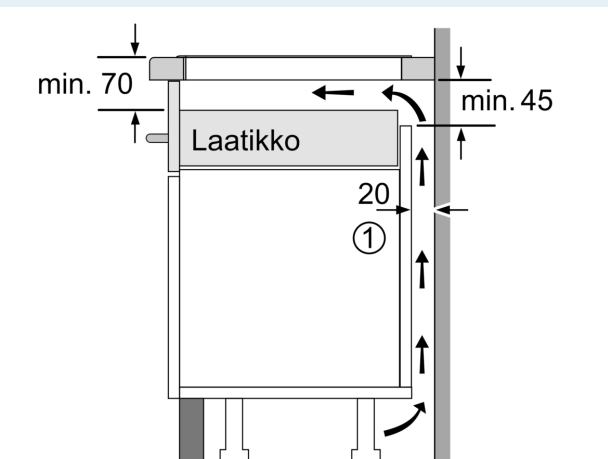

Asennus

- Tuotteen mitat (KxLxS mm): 56 x 572 x 512
- Mitat asennusaukole / -tilalle (KxLxS mm): 56 x 576 x 516
- Minimi työtason paksuus: 16 mm
- Kytkentäteho: 7400 W
- powerManagement-toiminto: voit rajoittaa tarvittaessa lieden maksimitehoa, jos keittiösi sähköliitännöissä ja sulakkeissa ei ole riittävästi kapasiteettia.
- Sähköjohto: 1.1 m, sähköjohto mukana pakkauksessa
- Huullostaso, joka asennetaan kivi-, graniitti- tai synteettiseen työtasoon. Muut työtasomateriaalit vaativat soveltuvuustarkastuksen työtason valmistajalta.

iQ700, Induktiokaittotasu, 60 cm, Musta, huillosasennus EX607LYV5E

Mittapiirustukset

① Ilmastointiaukko on jätettävä

Mitat mm

Mitat mm

Mitat mm

① Ilmastointiaukko on jätettävä.

Mitat mm