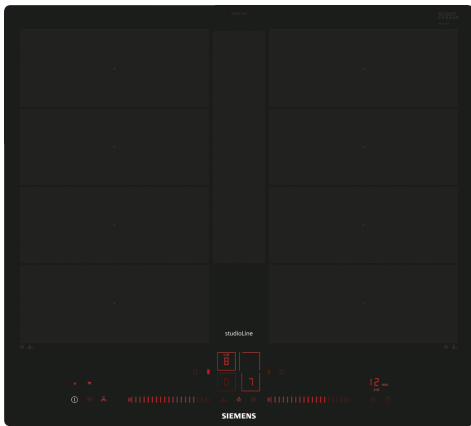

iQ700, Induktiokaittotas, 60 cm, Musta, huullosasennus EX607LYV5E

Lisävarusteet

HZ9SE060 Kattilasarja, 6 osaa, HZ390011 Paistoastia induktiokaittotasolle, HZ390012 Höyrykypsennyslisäosa, HZ390210 Paistinpannu paistosensorille, Ø 15 cm, HZ390220 Paistinpannu paistosensorille, Ø 19 cm, HZ390230 Paistinpannu paistosensorille, Ø 21 cm, HZ390250 Paistinpannu paistosensorille, Ø 28 cm, HZ390512 Teppan Yaki, iso, HZ390522 Grillitaso, HZ9ES100 :, HZ9FE280 Paistinpannu Ø 18 / 28 cm, HZ9SE030 :, HZ9SE040 Kattilasarja, 4 osaa

Upea flexInduction-keittoatas – enemmän joustavuutta ruoanvalmistukseen, koska voit käyttää minkä kokoista ja muotoista astiaa haluat.

- ✓ flexInduction Plus - älykäs, laajennettava keittoalue mukautuu keittoastiasi mukaan.
- ✓ dual lightSlider – hallitse liettä pelkällä kosketuksella ja liu'utuksella.
- ✓ Ohjaa keittotasoaasi ja hallitse sen lisätoimintoja - Home Connect -sovellus
- ✓ fryingSensor Plus – astiat eivät enää mene pilalle liiallisen kuumuuden takia.
- ✓ Kätevä powerMove Plus -toiminto, jossa kattilan siirtäminen riittää aktivoimaan keittotasen eri lämpötila-alueet. Ei erillistä lämpötilanvalintaa.

Tuotekuvaus

Tekniset tiedot

Tuotenimi/-perhe: .....Keraaminen keittotas
Asennustapa: .....Kalusteisiin sijoitettava
Lämmönlähde: ..... Sähkö
Samanaikaisesti käytettävien paistotasojen lukumäärä: 4
Leveys: ..... 572 mm
Mitat (KxLxS): ..... 56 x 572 x 512 mm
Pakkauksen mitat: ..... 126 x 753 x 608 mm
Nettopaino: ..... 13.5 kg
Bruttopaino: ..... 15.8 kg
Jälkilämmön merkkivalo: ..... Erillinen
Ohjauspaneelin sijainti: ..... Valitsimet edessä
Pintamateriaali: ..... lasikeraaminen
Pinnan väri: ..... Musta
Virtajohdon pituus: ..... 110.0 cm
EAN-koodi: 4242003838662
Jännite: ..... 220-240 V
Taajuus: ..... 50; 60 Hz