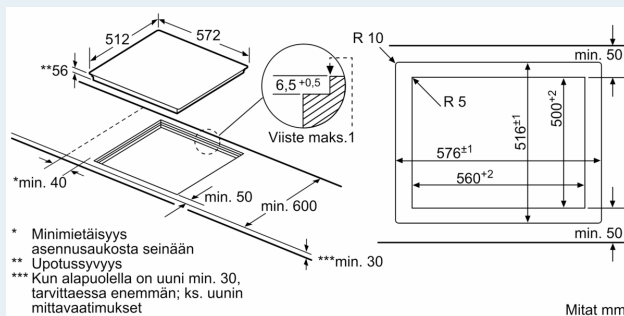

Asennus

- Tuotteen mitat (KxLxS mm): 56 x 572 x 512
- Mitat asennusaukole / -tilalle (KxLxS mm): 56 x 576 x 516
- Minimi työtason paksuus: 16 mm
- Kytkentäteho: 7400 W
- powerManagement-toiminto: voit rajoittaa tarvittaessa lieden maksimitehoa, jos keittiösi sähköliitännöissä ja sulakkeissa ei ole riittävästi kapasiteettia.
- Sähköjohto: 1.1 m, sähköjohto mukana pakkauksessa
- Huullostaso, joka asennetaan kivi-, graniitti- tai synteettiseen työtasoon. Muut työtasomateriaalit vaativat soveltuvuustarkastuksen työtason valmistajalta.

iQ700, Induktiokaittotasu, 60 cm, Musta, huillosasennus EX607LYV5E

Mittapiirustukset

① Ilmastointiaukko on jätettävä

Mitat mm

Mitat mm

Mitat mm

① Ilmastointiaukko on jätettävä.

Mitat mm