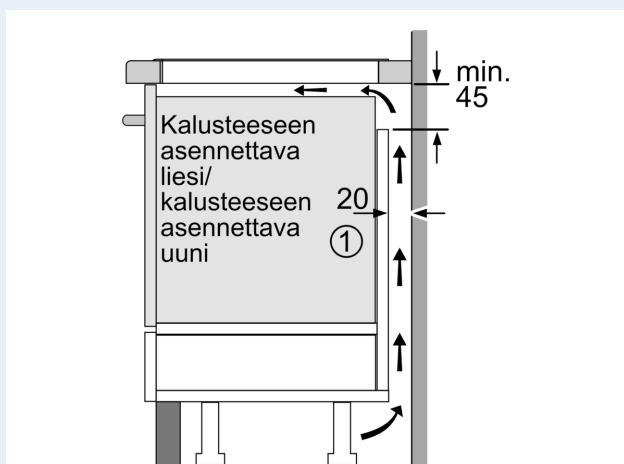

Design

- planoDesign - työtasoon upotettava huulloskeittotaso
- studioLine -keittotaso, jossa tyylikäs minimalistinen ulkonäkö: keittoalueet on merkitty tummalla värillä, jolloin ne eivät erotu lieden ollessa pois päältä.

Turvallisuus

- Jälkilämmönosoitin: osoittaa mitkä keittoalueet ovat vielä kuumia tai lämpimiä käytön jälkeen.
- Lapsilukko toiminnoille: estää keittotason käynnistyksen vahingossa.
- controlPanel Pause -taukopainike lukitsee toiminnot 35 sekunnin ajaksi ja taso on helppo puhdistaa: toiminto lukitsee keittotason valitsimet 30 sekunniksi.
- Päävirtakytkin: kytke kaikki keittoalueet pois päältä yhdellä valitsimella.
- turvakatkaisu: turvallisuuden takia kuumennus kytkeytyy automaattisesti pois tietyn etukäteen määritellyn ajan jälkeen.
- Energiankulutuksen näyttö: näyttää viimeisimmän ruoanvalmistuskerran energiankulutuksen.

Asennus

- Tuotteen mitat (KxLxS mm): 56 x 572 x 512
- Mitat asennusaukole / -tilalle (KxLxS mm): 56 x 576 x 516
- Minimi työtason paksuus: 16 mm
- Kytkentäteho: 7400 W
- powerManagement-toiminto: voit rajoittaa tarvittaessa lieden maksimitehoa, jos keittiösi sähköliitännöissä ja sulakkeissa ei ole riittävästi kapasiteettia.
- Sähköjohto: 1.1 m, sähköjohto mukana pakkauksessa
- Huullostaso, joka asennetaan kivi-, graniitti- tai synteettiseen työtasoon. Muut työtasomateriaalit vaativat soveltuvuustarkastuksen työtason valmistajalta.

iQ700, Induktiokaittotasu, 60 cm, Musta, huillosasennus EX607LYV5E

Mittapiirustukset

① Ilmastointiaukko on jätettävä

Mitat mm

Mitat mm

Mitat mm

① Ilmastointiaukko on jätettävä.

Mitat mm