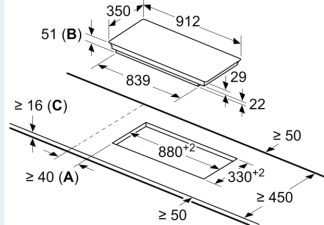

#### Asennus

- Tuotteen mitat (KxLxS mm): 51 x 912 x 350
- Asennusmitat (KxLxS mm) : 51 x 880 x (330 - 330)

- Minimi työtason paksuus: 16 mm
- Kytkeväteho: 7400 W
- powerManagement-toiminto: voit rajoittaa tarvittaessa liedien maksimitehoa, jos keittiösi sähköliitännöissä ja sulakkeissa ei ole riittävästi kapasiteettia.
- Sähköjohto: 1.1 m, sähköjohto mukana pakkauksessa

iQ700, Induktiokaittotasu, 90 cm,  
Musta, teräskehys  
EX275FXB1E

Mittapiirustukset

① Ilmastointiaukko on jätettävä

Mitat mm

① Ilmastointiaukko on jätettävä.

Mitat mm

Mitat mm

A: Minimitäisyys keittotasu asennusaukosta seinään.  
B: Upotussyvyys  
C: Työskentelytasu pinnan ja uunin etuosan yläreunan välissä tulee 30 mm. Katso uunin tilavaatimukset.