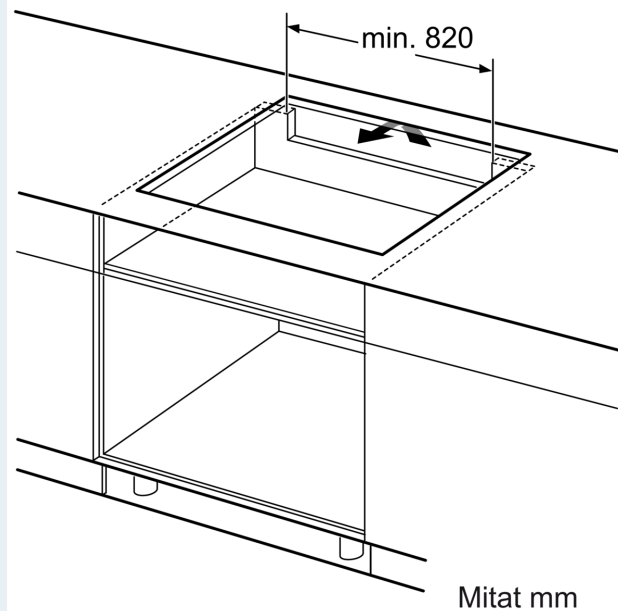

iQ700, Induktiokaittotasu, 90 cm,
Musta, teräskehys
EX275FXB1E

Mittapiirustukset

① Ilmastointiaukko on jätettävä

Mitat mm

① Ilmastointiaukko on jätettävä.

Mitat mm

Mitat mm

A: Minimitäisyys keittotasu asennusaukosta seinään.
B: Upotussyvyys
C: Työskentelytasu pinnan ja uunin etuosan yläreunan välissä tulee 30 mm. Katso uunin tilavaatimukset.

Työskentelytasu, jolle keittotasu asennetaan, on kestettävä noin 60 kg. Tarvittaessa tulee käyttää soveltuvia alarakenteita.

Mitat mm