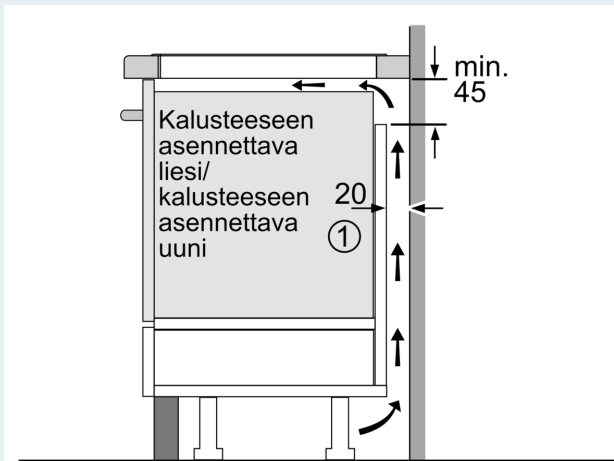

#### Turvallisuus

- Jälkilämmönoysoitin: osoittaa mitkä keittoalueet ovat vielä kuumia tai lämpimiä käytön jälkeen.
- Lapsilukko toiminnolle: estää keittotason käynnistyksen vahingossa.
- controlPanel Pause -taukopainike lukitsee toiminnot 35 sekunnin ajaksi ja taso on helppo puhdistaa: toiminto lukitsee keittotason valitsimet 30 sekunniksi.
- Päävirtakytkin: kytke kaikki keittoalueet pois päältä yhdellä valitsimella.
- turvakatkaisu: turvallisuuden takia kuumennus kytkeytyy automaattisesti pois tietyn etukäteen määritellyn ajan jälkeen.
- Energiankulutuksen näyttö: näyttää viimeisimmän ruoanvalmistuskerran energiankulutuksen.

#### Asennus

- Tuotteen mitat (KxLxS mm): 51 x 912 x 350
- Asennusmitat (KxLxS mm) : 51 x 880 x (330 - 330)

- Minimi työtason paksuus: 16 mm
- Kytkeväteho: 7400 W
- powerManagement-toiminto: voit rajoittaa tarvittaessa liedien maksimitehoa, jos keittiösi sähköliitännöissä ja sulakkeissa ei ole riittävästi kapasiteettia.
- Sähköjohto: 1.1 m, sähköjohto mukana pakkauksessa

iQ700, Induktiokaittotasu, 90 cm,  
Musta, teräskehys  
EX275FXB1E

Mittapiirustukset

① Ilmastointiaukko on jätettävä

Mitat mm

① Ilmastointiaukko on jätettävä.

Mitat mm

Mitat mm

A: Minimitäisyys keittotasu asennusaukosta seinään.  
B: Upotussyvyys  
C: Työskentelytasu pinnan ja uunin etuosan yläreunan välissä tulee 30 mm. Katso uunin tilavaatimukset.