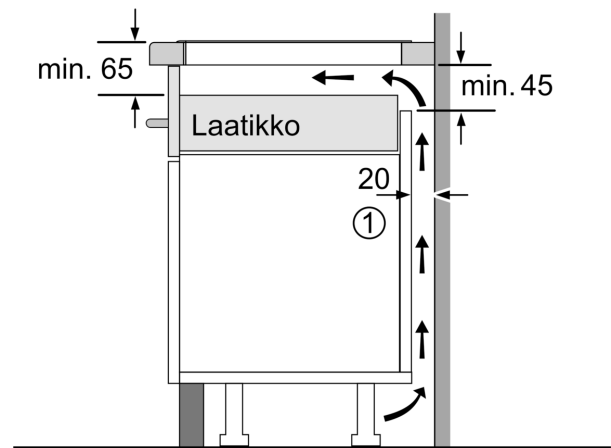

#### Tekniset tiedot

Tuotteen nimi/tuoteperhe: ..... keraaminen keittoalue  
 Asennustapa: ..... Kalusteeseen sijoitettava  
 Lämmönlähde: ..... Sähkö  
 Samanaikaisesti käytettävien paistotasojen lukumäärä: ..... 4  
 Tarvittava asennustila (K x L x S): ..... 51 x 880-880 x 330-330 mm  
 Leveys: ..... 912 mm  
 Mitat (KxLxS): ..... 51 x 912 x 350 mm  
 Pakkauksen mitat: ..... 126 x 1031 x 472 mm  
 Nettopaino: ..... 13.4 kg  
 Bruttopaino: ..... 16.1 kg  
 Jälkilämmön merkkivalo: ..... kyllä  
 Ohjauspaneelin sijainti: ..... Edessä  
 Pintamateriaali: ..... lasikeraaminen  
 Pinnan väri: ..... Musta, harjattu alumiini  
 Virtajohdon pituus: ..... 110.0 cm  
 EAN-koodi: ..... 4242003701218  
 Jännite: ..... 220-240 V  
 Taajuus: ..... 60; 50 Hz

#### Asennus

- Tuotteen mitat (KxLxS mm): 51 x 912 x 350
- Asennusmitat (KxLxS mm) : 51 x 880 x (330 - 330)

- Minimi työtason paksuus: 16 mm
- Kytkeväteho: 7400 W
- powerManagement-toiminto: voit rajoittaa tarvittaessa liedien maksimitehoa, jos keittiösi sähköliitännöissä ja sulakkeissa ei ole riittävästi kapasiteettia.
- Sähköjohto: 1.1 m, sähköjohto mukana pakkauksessa

iQ700, Induktiokaittotasu, 90 cm,  
Musta, teräskehys  
EX275FXB1E

Mittapiirustukset

① Ilmastointiaukko on jätettävä

Mitat mm

① Ilmastointiaukko on jätettävä.

Mitat mm

Mitat mm

A: Minimitäisyys keittotasu asennusaukosta seinään.  
B: Upotussyvyys  
C: Työskentelytasu pinnan ja uunin etuosan yläreunan välissä tulee 30 mm. Katso uunin tilavaatimukset.