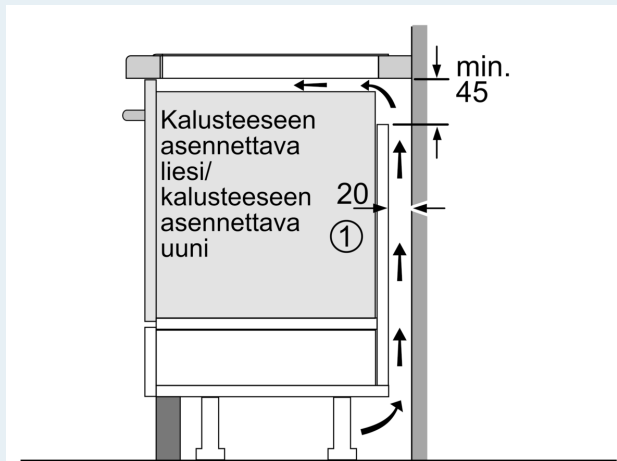

### Tuotekuvaus

#### Tekniset tiedot

|   |                           |
|---|---------------------------|
| Tuotenimi/-perhe: .....                                     | Keraaminen keittotaso     |
| Asennustapa: .....  | Kalusteisiin sijoitettava |
| Lämmönlähde: .....  | Sähkö                     |
| Samanaikaisesti käytettävien paistotosojen lukumäärä: ..... | 4                         |
| Tarvittava asennustila (K x L x S): .....                   | 55 x 560-560 x 490-500 mm |
| Leveys: .....   | 583 mm                    |
| Mitat (KxLxS): .....  | 55 x 583 x 513 mm         |
| Pakkauksen mitat: .....                                     | 126 x 753 x 603 mm        |
| Nettopaino: .....   | 10.6 kg                   |
| Bruttopaino: .....  | 12.8 kg                   |
| Jälkilämmön merkkivalo: .....                               | Erillinen                 |
| Ohjauspaneelin sijainti: .....                              | Valitsimet edessä         |
| Pintamateriaali: .....                                      | lasikeraaminen            |
| Pinnan väri: .....  | Musta, teräs              |
| Kehyksen väri: .....  | teräs                     |
| Virtajohdon pituus: .....                                   | 110.0 cm                  |
| EAN-koodi: .....  | 4242003716656             |
| Jännite: .....  | 380-415 V                 |
| Taajuus: .....  | 50; 60 Hz                 |

**iQ100, Induktiokaittotasu, 60 cm,  
Musta, teräskehys  
EU645BEB2E**

Mittapiirustukset

① Ilmastointiaukko on jätettävä

Mitat mm

① Ilmastointiaukko on jätettävä.

Mitat mm

Mitat mm

**A:** Minimetäisyys kaittotasu asennusaukosta seinään.  
**B:** Upotussyvyys  
**C:** Työskentelytasu pinnan ja uunin etuosan yläreunan välissä tulee 30 mm. Katso uunin tilavaatimukset.