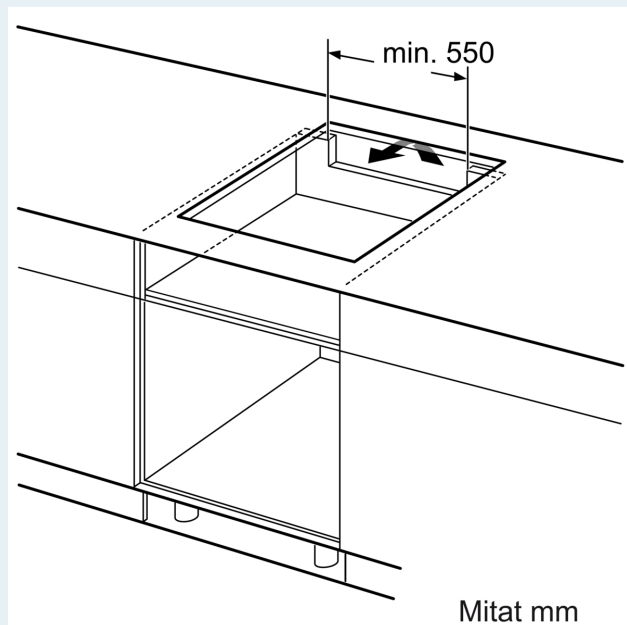

**iQ100, Induktiokaittotasu, 60 cm,
Musta, teräskehys
EU645BEB2E**

Mittapiirustukset

① Ilmastointiaukko on jätettävä

Mitat mm

① Ilmastointiaukko on jätettävä.

Mitat mm

Mitat mm

A: Minimetäisyys kaittotasu asennusaukosta seinään.
B: Upotussyvyys
C: Työskentelytasu pinnan ja uunin etuosan yläreunan välissä tulee 30 mm. Katso uunin tilavaatimukset.

Työskentelytasu, jolle kaittotasu asennetaan, on kestävä noin 60 kg. Tarvittaessa tulee käyttää soveltuvia alarakenteita.

D	E	F
585-600	50	≥ 35
> 600	≥ 50	≥ 50

Mitat mm