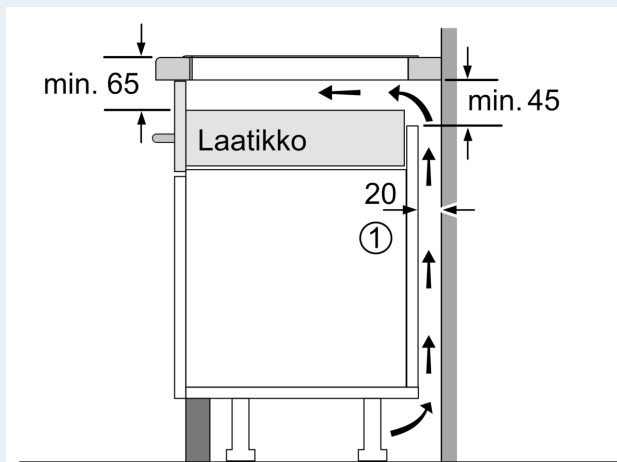

#### Tekniset tiedot

|   |                           |
|---|---------------------------|
| Tuotenimi/-perhe: .....                                     | Keraaminen keittotaso     |
| Asennustapa: .....  | Kalusteisiin sijoitettava |
| Lämmönlähde: .....  | Sähkö                     |
| Samanaikaisesti käytettävien paistotosojen lukumäärä: ..... | 4                         |
| Tarvittava asennustila (K x L x S): .....                   | 55 x 560-560 x 490-500 mm |
| Leveys: .....   | 583 mm                    |
| Mitat (KxLxS): .....  | 55 x 583 x 513 mm         |
| Pakkauksen mitat: .....                                     | 126 x 753 x 603 mm        |
| Nettopaino: .....   | 10.6 kg                   |
| Bruttopaino: .....  | 12.8 kg                   |
| Jälkilämmön merkkivalo: .....                               | Erillinen                 |
| Ohjauspaneelin sijainti: .....                              | Valitsimet edessä         |
| Pintamateriaali: .....                                      | lasikeraaminen            |
| Pinnan väri: .....  | Musta, teräs              |
| Kehyksen väri: .....  | teräs                     |
| Virtajohdon pituus: .....                                   | 110.0 cm                  |
| EAN-koodi: .....  | 4242003716656             |
| Jännite: .....  | 380-415 V                 |
| Taajuus: .....  | 50; 60 Hz                 |

**iQ100, Induktiokaittotasu, 60 cm,  
Musta, teräskehys  
EU645BEB2E**

Mittapiirustukset

① Ilmastointiaukko on jätettävä

Mitat mm

① Ilmastointiaukko on jätettävä.

Mitat mm

Mitat mm

**A:** Minimetäisyys kaittotasu asennusaukosta seinään.  
**B:** Upotussyvyys  
**C:** Työskentelytasu pinnan ja uunin etuosan yläreunan välissä tulee 30 mm. Katso uunin tilavaatimukset.