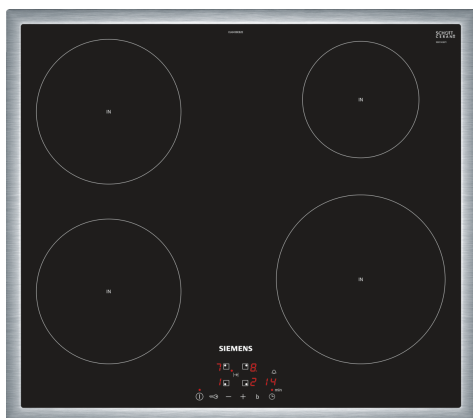

## iQ100, Induktioketttotaso, 60 cm, Musta, teräskehys EU645BEB2E