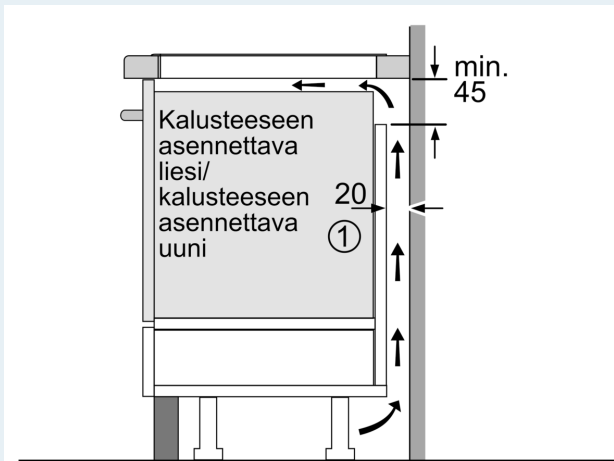

Design

- Kehyksetön, edessä fasettihionta

Turvallisuus

- Jälkilämmönoitin: osoittaa mitkä keittoalueet ovat vielä kuumia tai lämpimiä käytön jälkeen.
- Lapsilukko toiminnolle: estää keittotason käynnistyksen vahingossa.
- Päävirtakytkin: kytke kaikki keittoalueet pois päältä yhdellä valitsimella.
- turvakatkaisu: turvallisuuden takia kuumennus kytkeytyy automaattisesti pois tietyin etukäteen määritellyn ajan jälkeen.

Asennus

- Tuotteen mitat (KxLxS mm): 51 x 592 x 522
- Asennusmitat (KxLxS mm) : 51 x 560 x (490 - 500)
- Minimi työtason paksuus: 16 mm
- Kytkenäteho: 4600 W
- powerManagement-toiminto: voit rajoittaa tarvittaessa lieden maksimitehoa, jos keittiösi sähköliitännöissä ja sulakkeissa ei ole riittävästi kapasiteettia.
- Sähköjohto: 1.1 m, connected directly
- 1-vaiheinen asennus mahdollinen

iQ100, Induktioketttotaso, 60 cm,
Musta, kehyksetön
EU63KBEB5E

① Ilmastointiaukko on jätettävä

Mitat mm

Mitat mm

Mitat mm

A: Minimietäisyys keittotason asennusaukosta seinään.
B: Upotussyvyys
C: Työskentelytason pinnan ja uunin etuosan yläreunan välissä tulee 30 mm. Katso uunin tilavaatimukset.