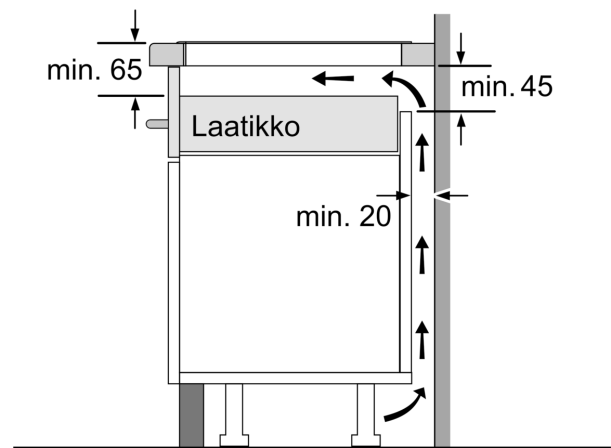

Asennus

- Tuotteen mitat (KxLxS mm): 51 x 592 x 522
- Asennusmitat (KxLxS mm) : 51 x 560 x (490 - 500)
- Minimi työtason paksuus: 16 mm
- Kytkenäteho: 4600 W
- powerManagement-toiminto: voit rajoittaa tarvittaessa lieden maksimitehoa, jos keittiösi sähköliitännöissä ja sulakkeissa ei ole riittävästi kapasiteettia.
- Sähköjohto: 1.1 m, connected directly
- 1-vaiheinen asennus mahdollinen

iQ100, Induktioketttotaso, 60 cm,
Musta, kehyksetön
EU63KBEB5E

① Ilmastointiaukko on jätettävä

Mitat mm

Mitat mm

Mitat mm

A: Minimietäisyys keittotason asennusaukosta seinään.
B: Upotussyvyys
C: Työskentelytason pinnan ja uunin etuosan yläreunan välissä tulee 30 mm. Katso uunin tilavaatimukset.

Työskentelytason, jolle keittotaso asennetaan, on kestävä noin 60 kg. Tarvittaessa tulee käyttää soveltuvia alarakenteita.

D	E	F
585-600	50	≥ 35
> 600	≥ 50	≥ 50

Mitat mm