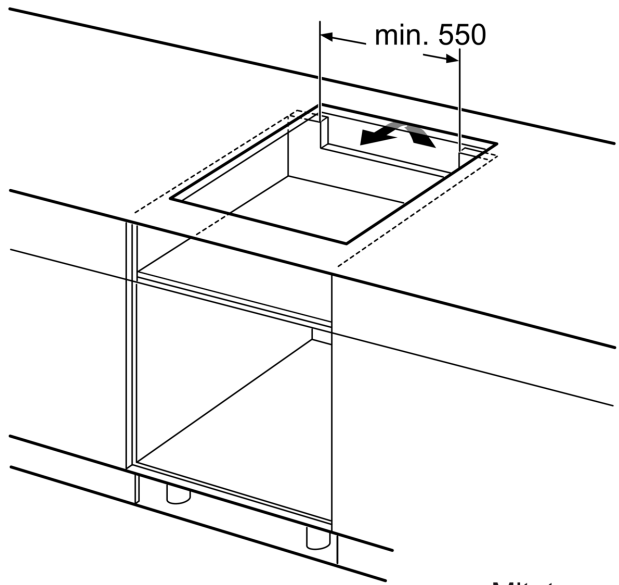

Asennus

- Tuotteen mitat (KxLxS mm): 51 x 592 x 522
- Asennusmitat (KxLxS mm) : 51 x 560 x (490 - 500)
- Minimi työtason paksuus: 16 mm
- Kytkenäteho: 4600 W
- powerManagement-toiminto: voit rajoittaa tarvittaessa lieden maksimitehoa, jos keittiösi sähköliitännöissä ja sulakkeissa ei ole riittävästi kapasiteettia.
- Sähköjohto: 1.1 m, connected directly
- 1-vaiheinen asennus mahdollinen

iQ100, Induktioketttotaso, 60 cm,
Musta, kehyksetön
EU63KBEB5E

① Ilmastointiaukko on jätettävä

Mitat mm

Mitat mm

Mitat mm

A: Minimietäisyys keittotason asennusaukosta seinään.
B: Upotussyvyys
C: Työskentelytason pinnan ja uunin etuosan yläreunan välissä tulee 30 mm. Katso uunin tilavaatimukset.