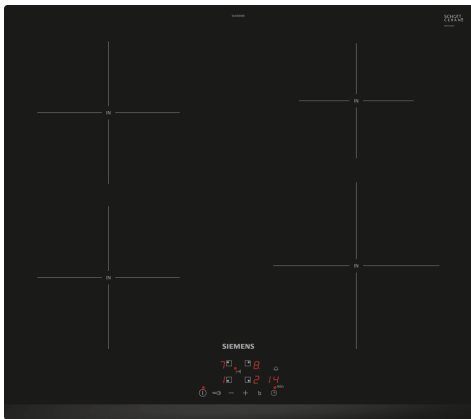

iQ100, Induktiokaittotasu, 60 cm, Musta, kehuksetön EU63KBEB5E

HZ32WA00 :	
HZ390090	Wokkipannu ja kansi
HZ9ES100 :	
HZ9FE280	Paistinpannu Ø 18 / 28 cm
HZ9SE030 :	
HZ9SE040	Kattilasarja, 4 osaa
HZ9SE060	Kattilasarja, 6 osaa

Nykyaikainen ja tehokas induktiotaso, jolla ruoanlaitto sujuu nopeasti, siististi ja turvallisesti.

- ✓ touchControl-ohjaus – kontrolloi keittotasoa kosketusvalitsimilla.
- ✓ powerBoost – voimistaa induktioalueen tehoa jopa 50 %.
- ✓ Ajastimen virrankatkaisutoiminnon ansiosta virta sammuu turvallisesti valitun keittoajan päätyttyä.
- ✓ Lapsilukitus lukitsee keittoalueet, jolloin niitä ei voi kytkeä päälle vahingossa.
- ✓ Nykyaikainen induktioteknologia tekee ruoanvalmistuksesta nopeampaa, puhtaampaa ja turvallisempaa.

Tuotteen nimi/tuoteperhe: ..... keraaminen keittoalue

Asennustapa: ..... Kalusteeseen sijoitettava

Lämmönlähde: ..... Sähkö

Samanaikaisesti käytettävien paistotasojen lukumäärä: 4

Tarvittava asennustila (K x L x S): ..... 51 x 560-560 x 490-500 mm

Leveys: ..... 592 mm

Mitat (KxLxS): ..... 51 x 592 x 522 mm

Pakkauksen mitat: ..... 126 x 753 x 608 mm

Nettopaino: ..... 9.2 kg

Bruttopaino: ..... 11.4 kg

Jälkilämmön merkivalo: ..... kyllä

Ohjauspaneelin sijainti: ..... Edessä

Pintamateriaali: ..... lasikeraaminen

Pinnan väri: ..... Musta

Virtajohdon pituus: ..... 110.0 cm

EAN-koodi: 4242003927472

Jännite: ..... 220-240 V

Taajuus: ..... 50; 60 Hz