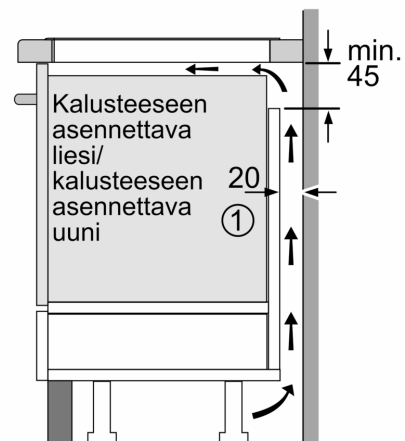

Tuotekuvaus

Tekniset tiedot

Tuotteen nimi/tuoteperhe: keraaminen keittoalue
 Asennustapa: Kalusteeseen sijoitettava
 Lämmönlähde: Sähkö
 Samanaikaisesti käytettävien paistotasojen lukumäärä: 4
 Tarvittava asennustila (K x L x S): 51 x 560-560 x 490-500 mm
 Leveys: 592 mm
 Mitat (KxLxS): 51 x 592 x 522 mm
 Pakkauksen mitat: 126 x 753 x 603 mm
 Nettopaino: 10.6 kg
 Bruttopaino: 12.8 kg
 Jälkilämmön merkkivalo: kyllä
 Ohjauspaneelin sijainti: Edessä
 Pintamateriaali: lasikeraaminen
 Pinnan väri: Musta
 Virtajohdon pituus: 110.0 cm
 EAN-koodi: 4242003716540
 Jännite: 380-415 V
 Taajuus: 50; 60 Hz

Asennus

- Tuotteen mitat (KxLxS mm): 51 x 592 x 522
- Asennusmitat (KxLxS mm) : 51 x 560 x (490 - 500)
- Minimi työtason paksuus: 16 mm
- KytKentäteho: 4600 W
- powerManagement-toiminto: voit rajoittaa tarvittaessa lieden maksimitehoa, jos keittiösi sähköliitännöissä ja sulakkeissa ei ole riittävästi kapasiteettia.
- Sähköjohto: 1.1 m, sähköjohto mukana pakkauksessa

iQ100, Induktioketttotaso, 60 cm, Musta, kehyksetön EU631BEB2E

Mittäpiirustukset

① Ilmastointiaukko on jätettävä

Mitat mm

Mitat mm

Mitat mm

A: Minimietäisyys keittotason asennusaukosta seinään.
B: Upotussyvyys
C: Työskentelytason pinnan ja uunin etuosan yläreunan välissä tulee 30 mm. Katso uunin tilavaatimukset.

Työskentelytason, jolle keittotaso asennetaan, on kestävä noin 60 kg. Tarvittaessa tulee käyttää soveltuvia alarakenteita.

D	E	F
585-600	50	≥ 35
> 600	≥ 50	≥ 50

① Ilmastointiaukko on jätettävä

Mitat mm

Mittapiirustukset