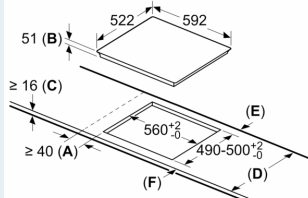

Asennus

- Tuotteen mitat (KxLxS mm): 51 x 592 x 522
- Asennusmitat (KxLxS mm) : 51 x 560 x (490 - 500)
- Minimi työtason paksuus: 16 mm
- KytKentäteho: 4600 W
- powerManagement-toiminto: voit rajoittaa tarvittaessa lieden maksimitehoa, jos keittiösi sähköliitännöissä ja sulakkeissa ei ole riittävästi kapasiteettia.
- Sähköjohto: 1.1 m, sähköjohto mukana pakkauksessa

iQ100, Induktioketttotaso, 60 cm, Musta, kehyksetön EU631BEB2E

Mittäpiirustukset

① Ilmastointiaukko on jätettävä

Mitat mm

Mitat mm

Mitat mm

A: Minimietäisyys keittotason asennusaukosta seinään.
B: Upotussyvyys
C: Työskentelytason pinnan ja uunin etuosan yläreunan välissä tulee 30 mm. Katso uunin tilavaatimukset.

Työskentelytason, jolle keittotaso asennetaan, on kestävä noin 60 kg. Tarvittaessa tulee käyttää soveltuvia alarakenteita.

D	E	F
585-600	50	≥ 35
> 600	≥ 50	≥ 50

① Ilmastointiaukko on jätettävä

Mitat mm

Mittapiirustukset