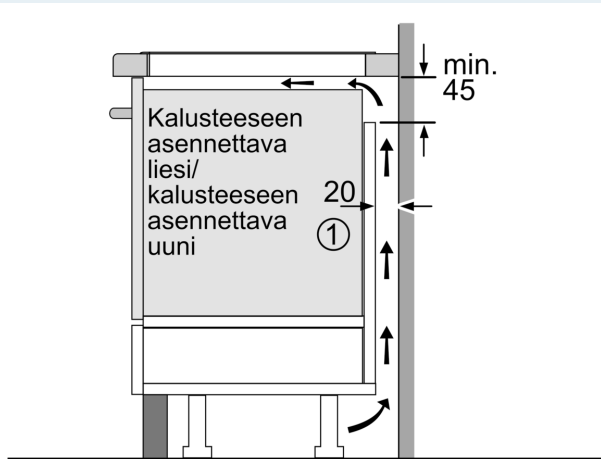

Tuotekuvaus

Tekniset tiedot

Tuotteen nimi/tuoteperhe: keraaminen keittoalue
 Asennustapa: Kalusteeseen sijoitettava
 Lämmönlähde: Sähkö
 Samanaikaisesti käytettävien paistotasojen lukumäärä: 4
 Tarvittava asennustila (K x L x S): 51 x 560-560 x 490-500 mm
 Leveys: 592 mm
 Mitat (KxLxS): 51 x 592 x 522 mm
 Pakkauksen mitat: 126 x 753 x 603 mm
 Nettopaino: 10.6 kg
 Bruttopaino: 12.8 kg
 Jälkilämmön merkkivalo: kyllä
 Ohjauspaneelin sijainti: Edessä
 Pintamateriaali: lasikeraaminen
 Pinnan väri: Musta
 Virtajohdon pituus: 110.0 cm
 EAN-koodi: 4242003716540
 Jännite: 380-415 V
 Taajuus: 50; 60 Hz

Design

- Kehyksetön, edessä fasettihionta

Turvallisuus

- Jälkilämmönosoitin: osoittaa mitkä keittoalueet ovat vielä kuumia tai lämpimiä käytön jälkeen.
- Lapsilukko toiminoille: estää keittotason käynnistyksen vahingossa.
- Päävirtakytkin: kytke kaikki keittoalueet pois päältä yhdellä valitsimella.
- turvakatkaisu: turvallisuuden takia kuumennus kytkeytyy automaattisesti pois tietyn etukäteen määritellyn ajan jälkeen.

Asennus

- Tuotteen mitat (KxLxS mm): 51 x 592 x 522
- Asennusmitat (KxLxS mm) : 51 x 560 x (490 - 500)
- Minimi työtason paksuus: 16 mm
- KytKentäteho: 4600 W
- powerManagement-toiminto: voit rajoittaa tarvittaessa lieden maksimitehoa, jos keittiösi sähköliitännöissä ja sulakkeissa ei ole riittävästi kapasiteettia.
- Sähköjohto: 1.1 m, sähköjohto mukana pakkauksessa

iQ100, Induktioketttotaso, 60 cm, Musta, kehyksetön EU631BEB2E

Mittäpiirustukset

① Ilmastointiaukko on jätettävä

Mitat mm

Mitat mm

Mitat mm

A: Minimietäisyys keittotason asennusaukosta seinään.
B: Upotussyvyys
C: Työskentelytason pinnan ja uunin etuosan yläreunan välissä tulee 30 mm. Katso uunin tilavaatimukset.