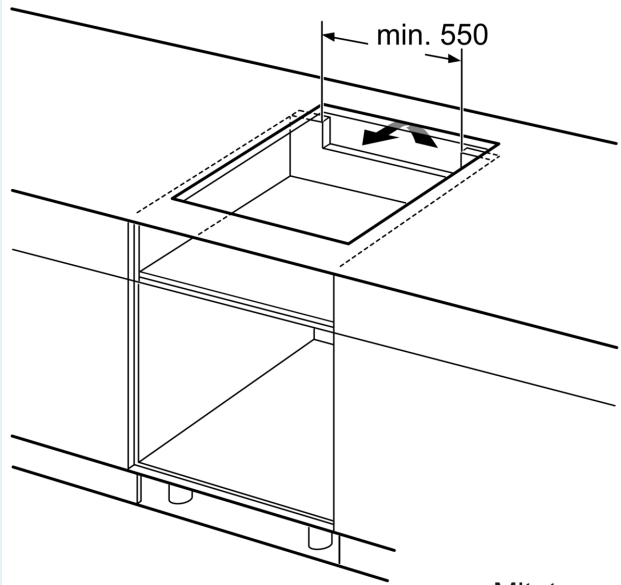

Tuotekuvaus

Tekniset tiedot

Tuotteen nimi/tuoteperhe: keraaminen keittoalue
 Asennustapa: Kalusteeseen sijoitettava
 Lämmönlähde: Sähkö
 Samanaikaisesti käytettävien paistotasojen lukumäärä: 4
 Tarvittava asennustila (K x L x S): 51 x 560-560 x 490-500 mm
 Leveys: 592 mm
 Mitat (KxLxS): 51 x 592 x 522 mm
 Pakkauksen mitat: 126 x 753 x 603 mm
 Nettopaino: 10.6 kg
 Bruttopaino: 12.8 kg
 Jälkilämmön merkkivalo: kyllä
 Ohjauspaneelin sijainti: Edessä
 Pintamateriaali: lasikeraaminen
 Pinnan väri: Musta
 Virtajohdon pituus: 110.0 cm
 EAN-koodi: 4242003716540
 Jännite: 380-415 V
 Taajuus: 50; 60 Hz

Asennus

- Tuotteen mitat (KxLxS mm): 51 x 592 x 522
- Asennusmitat (KxLxS mm) : 51 x 560 x (490 - 500)
- Minimi työtason paksuus: 16 mm
- KytKentäteho: 4600 W
- powerManagement-toiminto: voit rajoittaa tarvittaessa lieden maksimitehoa, jos keittiösi sähköliitännöissä ja sulakkeissa ei ole riittävästi kapasiteettia.
- Sähköjohto: 1.1 m, sähköjohto mukana pakkauksessa

iQ100, Induktioketttotaso, 60 cm, Musta, kehyksetön EU631BEB2E

Mittäpiirustukset

① Ilmastointiaukko on jätettävä

Mitat mm

Mitat mm

Mitat mm

A: Minimietäisyys keittotason asennusaukosta seinään.
B: Upotussyvyys
C: Työskentelytason pinnan ja uunin etuosan yläreunan välissä tulee 30 mm. Katso uunin tilavaatimukset.