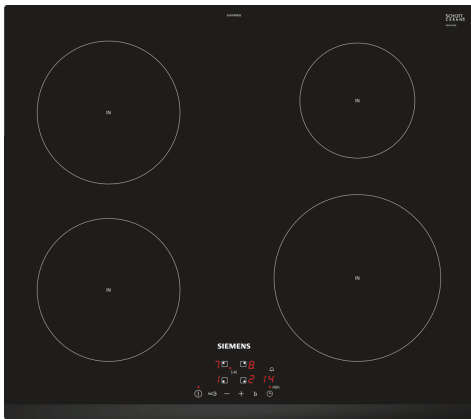

iQ100, Induktiokaittotasu, 60 cm, Musta, kehuksetön EU631BEB2E

Lisävarusteet

HZ9SE060	Kattilasarja, 6 osaa
HZ390090	Wokkipannu ja kansi
HZ9FE280	Paistinpannu Ø 18 / 28 cm
HZ9SE030 :	
HZ9SE040	Kattilasarja, 4 osaa

Tuotekuvaus

Tekniset tiedot

Tuotteen nimi/tuoteperhe: keraaminen keittoalue
 Asennustapa: Kalusteeseen sijoitettava
 Lämmönlähde: Sähkö
 Samanaikaisesti käytettävien paistotasojen lukumäärä: 4
 Tarvittava asennustila (K x L x S): 51 x 560-560 x 490-500 mm
 Leveys: 592 mm
 Mitat (KxLxS): 51 x 592 x 522 mm
 Pakkauksen mitat: 126 x 753 x 603 mm
 Nettopaino: 10.6 kg
 Bruttopaino: 12.8 kg
 Jälkilämmön merkkivalo: kyllä
 Ohjauspaneelin sijainti: Edessä
 Pintamateriaali: lasikeraaminen
 Pinnan väri: Musta
 Virtajohdon pituus: 110.0 cm
 EAN-koodi: 4242003716540
 Jännite: 380-415 V
 Taajuus: 50; 60 Hz

iQ100, Induktikeitto, 60 cm, Musta, kehyksetön EU631BEB2E

Tuotekuvaus

- Leveys 60 cm: tilaa 4 kattilalle tai paistinpannulle.

Keittoalueet

- Keittoalue edessä vasemmalla: 180 mm, 1.8 kW (maksimiteho 3.1 kW)
- Keittoalue takana vasemmalla: 180 mm, 1.8 kW (maksimiteho 3.1 kW)
- Keittoalue takana oikealla: 145 mm, 1.4 kW (maksimiteho 2.2 kW)
- Keittoalue edessä oikealla: 210 mm, 2.2 kW (maksimiteho 3.7 kW)