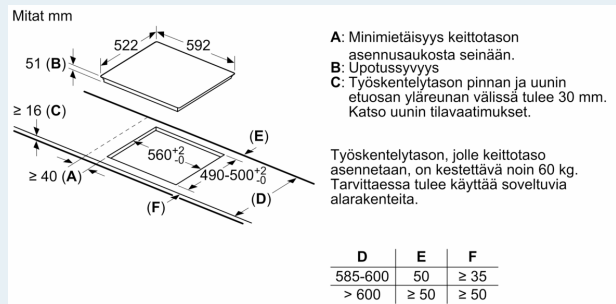

Asennus

- Tuotteen mitat (KxLxS mm): 51 x 592 x 522
- Asennusmitat (KxLxS mm) : 51 x 560 x (490 - 500)
- Minimi työtason paksuus: 16 mm
- Kytkenäteho: 4600 W
- powerManagement-toiminto: voit rajoittaa tarvittaessa lieden maksimitehoa, jos keittiösi sähköliitännöissä ja sulakkeissa ei ole riittävästi kapasiteettia.
- Sähköjohto: 1.1 m, connected directly
- 1-vaiheinen asennus mahdollinen

iQ100, Induktiokaittotasu, 60 cm, Musta, kehuksetön EU611BEB1E

Mittapiirustukset

① Ilmastointiaukko on jätettävä

Mitat mm

Mitat mm

Mitat mm