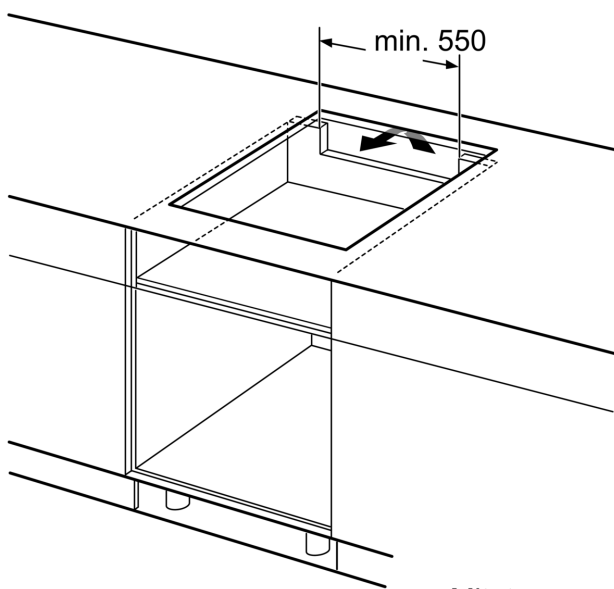

Tuotekuvaus

Tekniset tiedot

Tuotteen nimi/tuoteperhe: keraaminen keittoalue
 Asennustapa: Kalusteeseen sijoitettava
 Lämmönlähde: Sähkö
 Samanaikaisesti käytettävien paistotasojen lukumäärä: 4
 Tarvittava asennustila (K x L x S): 51 x 560-560 x 490-500 mm
 Leveys: 592 mm
 Mitat (KxLxS): 51 x 592 x 522 mm
 Pakkauksen mitat: 126 x 753 x 603 mm
 Nettopaino: 10.4 kg
 Bruttopaino: 12.6 kg
 Jälkilämmön merkkivalo: kyllä
 Ohjauspaneelin sijainti: Edessä
 Pintamateriaali: lasikeraaminen
 Pinnan väri: Musta
 Virtajohdon pituus: 110.0 cm
 EAN-koodi: 4242003716472
 Jännite: 220-240 V
 Taajuus: 50; 60 Hz

Asennus

- Tuotteen mitat (KxLxS mm): 51 x 592 x 522
- Asennusmitat (KxLxS mm) : 51 x 560 x (490 - 500)
- Minimi työtason paksuus: 16 mm
- Kytkenäteho: 4600 W
- powerManagement-toiminto: voit rajoittaa tarvittaessa lieden maksimitehoa, jos keittiösi sähköliitännöissä ja sulakkeissa ei ole riittävästi kapasiteettia.
- Sähköjohto: 1.1 m, connected directly
- 1-vaiheinen asennus mahdollinen

iQ100, Induktiokaittotasu, 60 cm, Musta, kehuksetön EU611BEB1E

Mittapiirustukset

① Ilmastointiaukko on jätettävä

Mitat mm

Mitat mm

Mitat mm