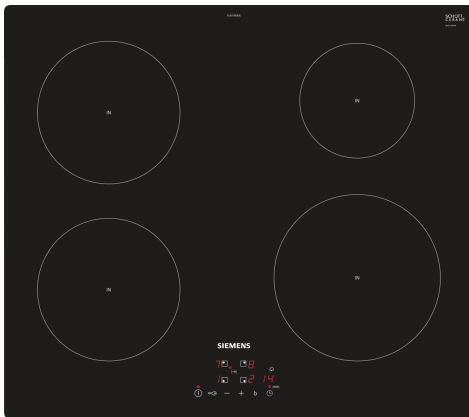

iQ100, Induktiokaittotasu, 60 cm, Musta, kehuksetön EU611BEB1E

Lisävarusteet

| | |
|------------|---------------------------|
| HZ390090 | Wokkipannu ja kansi |
| HZ9E5100 : | |
| HZ9FE280 | Paistinpannu Ø 18 / 28 cm |
| HZ9SE030 : | |
| HZ9SE040 | Kattilasarja, 4 osaa |
| HZ9SE060 | Kattilasarja, 6 osaa |

Tuotekuvaus

Tekniset tiedot

Tuotteen nimi/tuoteperhe: keraaminen keittoalue
 Asennustapa: Kalusteeseen sijoitettava
 Lämmönlähde: Sähkö
 Samanaikaisesti käytettävien paistotasojen lukumäärä: 4
 Tarvittava asennustila (K x L x S): 51 x 560-560 x 490-500 mm
 Leveys: 592 mm
 Mitat (KxLxS): 51 x 592 x 522 mm
 Pakkauksen mitat: 126 x 753 x 603 mm
 Nettopaino: 10.4 kg
 Bruttopaino: 12.6 kg
 Jälkilämmön merkkivalo: kyllä
 Ohjauspaneelin sijainti: Edessä
 Pintamateriaali: lasikeraaminen
 Pinnan väri: Musta
 Virtajohdon pituus: 110.0 cm
 EAN-koodi: 4242003716472
 Jännite: 220-240 V
 Taajuus: 50; 60 Hz

iQ100, Induktiokaittotaso, 60 cm, Musta, kehyksetön EU611BEB1E

Tuotekuvaus

- Leveys 60 cm: tilaa 4 kattilalle tai paistinpannulle.

Keittoalueet

- Keittoalue edessä vasemmalla: 180 mm, 1.8 kW (maksimiteho 3.1 kW)
- Keittoalue takana vasemmalla: 180 mm, 1.8 kW (maksimiteho 3.1 kW)
- Keittoalue takana oikealla: 145 mm, 1.4 kW (maksimiteho 2.2 kW)
- Keittoalue edessä oikealla: 210 mm, 2.2 kW (maksimiteho 3.7 kW)