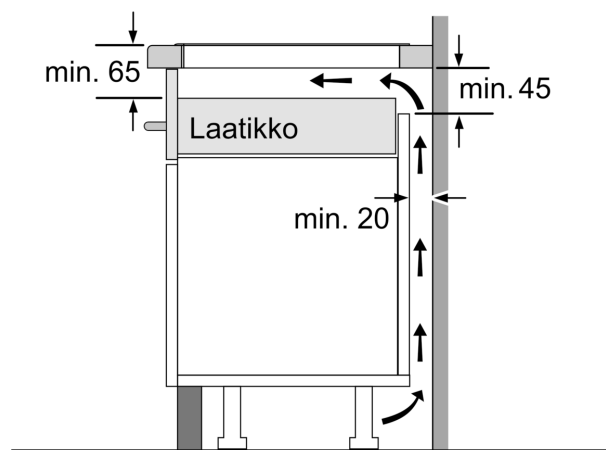

Tuotekuvaus

Tekniset tiedot

Tuotteen nimi/tuoteperhe: keraaminen keittoalue
 Asennustapa: Kalusteeseen sijoitettava
 Lämmönlähde: Sähkö
 Samanaikaisesti käytettävien paistotasojen lukumäärä: 4
 Tarvittava asennustila (K x L x S): 51 x 560-560 x 490-500 mm
 Leveys: 592 mm
 Mitat (KxLxS): 51 x 592 x 522 mm
 Pakkauksen mitat: 126 x 753 x 603 mm
 Nettopaino: 10.4 kg
 Bruttopaino: 12.6 kg
 Jälkilämmön merkkivalo: kyllä
 Ohjauspaneelin sijainti: Edessä
 Pintamateriaali: lasikeraaminen
 Pinnan väri: Musta
 Virtajohdon pituus: 110.0 cm
 EAN-koodi: 4242003716472
 Jännite: 220-240 V
 Taajuus: 50; 60 Hz

Asennus

- Tuotteen mitat (KxLxS mm): 51 x 592 x 522
- Asennusmitat (KxLxS mm) : 51 x 560 x (490 - 500)
- Minimi työtason paksuus: 16 mm
- Kytkenäteho: 4600 W
- powerManagement-toiminto: voit rajoittaa tarvittaessa lieden maksimitehoa, jos keittiösi sähköliitännöissä ja sulakkeissa ei ole riittävästi kapasiteettia.
- Sähköjohto: 1.1 m, connected directly
- 1-vaiheinen asennus mahdollinen

iQ100, Induktiokaittotasu, 60 cm, Musta, kehuksetön EU611BEB1E

Mittapiirustukset

① Ilmastointiaukko on jätettävä

Mitat mm

Mitat mm

Mitat mm