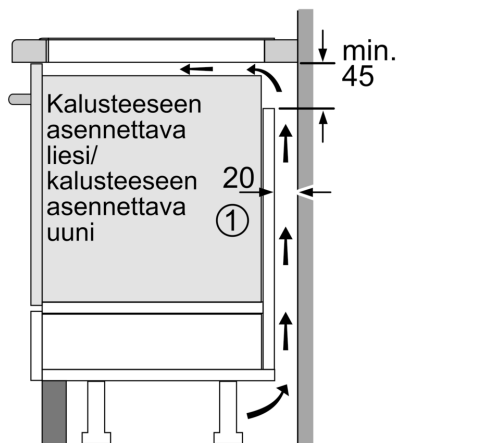

Tuotekuvaus

Tekniset tiedot

Tuotteen nimi/tuoteperhe: keraaminen keittoalue
 Asennustapa: Kalusteeseen sijoitettava
 Lämmönlähde: Sähkö
 Samanaikaisesti käytettävien paistotasojen lukumäärä: 4
 Tarvittava asennustila (K x L x S): 51 x 560-560 x 490-500 mm
 Leveys: 592 mm
 Mitat (KxLxS): 51 x 592 x 522 mm
 Pakkauksen mitat: 126 x 753 x 603 mm
 Nettopaino: 10.4 kg
 Bruttopaino: 12.6 kg
 Jälkilämmön merkkivalo: kyllä
 Ohjauspaneelin sijainti: Edessä
 Pintamateriaali: lasikeraaminen
 Pinnan väri: Musta
 Virtajohdon pituus: 110.0 cm
 EAN-koodi: 4242003716472
 Jännite: 220-240 V
 Taajuus: 50; 60 Hz

Design

- kehyksetön

Turvallisuus

- Jälkilämmönosoitin: osoittaa mitkä keittoalueet ovat vielä kuumia tai lämpimiä käytön jälkeen.
- Lapsilukko toiminoille: estää keittotason käynnistyksen vahingossa.
- Päävirtakytkin: kytke kaikki keittoalueet pois päältä yhdellä valitsimella.
- turvakatkaisu: turvallisuuden takia kuumennus kytkeytyy automaattisesti pois tietyn etukäteen määritellyn ajan jälkeen.

Asennus

- Tuotteen mitat (KxLxS mm): 51 x 592 x 522
- Asennusmitat (KxLxS mm) : 51 x 560 x (490 - 500)
- Minimi työtason paksuus: 16 mm
- Kytkenäteho: 4600 W
- powerManagement-toiminto: voit rajoittaa tarvittaessa lieden maksimitehoa, jos keittiösi sähköliitännöissä ja sulakkeissa ei ole riittävästi kapasiteettia.
- Sähköjohto: 1.1 m, connected directly
- 1-vaiheinen asennus mahdollinen

iQ100, Induktiokaittotasu, 60 cm, Musta, kehuksetön EU611BEB1E

Mittapiirustukset

① Ilmastointiaukko on jätettävä

Mitat mm

Mitat mm

Mitat mm