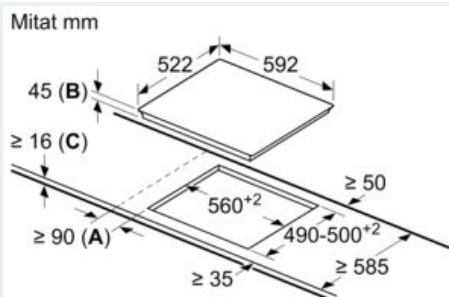

Asennus

- Tuotteen mitat (KxLxS mm): 45 x 592 x 522
- Asennusmitat (KxLxS mm) : 45 x 560 x (490 - 500)
- Minimi työtason paksuus: 16 mm
- KytKentäteho: 6900 W

iQ100, Keraaminen keittotaso, 60 cm,
Musta, kehyksetön
ET651FEN1E

Mittapiirustukset

- A:** Minimietäisyys keittotason asennusaukosta seinään.
B: Upotussyvyys
C: Jos alapuolella on kalusteeseen asennettu uuni, min. 20, mahdollisesti enemmän; ks. uunin tilavaatimukset.