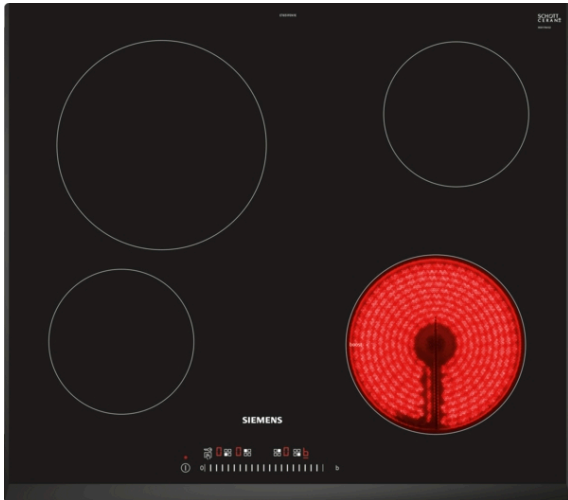

**iQ100, Keraaminen keittotaso, 60 cm,
Musta, kehyksetön
ET651FEN1E**

Keraaminen keittotaso tuo iloa ruoanlaittoon ja vähentää puhdistustarvetta.

- ✓ touchSlider-ohjauksella säädetään lämpötilaa koskettamalla suoraan haluttua tehoa tai liu'uttamalla sormeja asteikolla.
- ✓ powerBoost – lämmitä kattilat nopeammin sähköliedellä jopa 20 %:n lisäteholla.
- ✓ Lapsilukitus lukitsee keittoalueet, jolloin niitä ei voi kytkeä päälle vahingossa.

Tuotekuvaus

Tekniset tiedot

Tuotteen nimi/tuoteperhe : Keittoalue keraaminen lasi
 Rakenteen tyyppi : Kalusteisiin sijoitettava
 Energialähde : Sähkö
 Samanaikaisesti käytettävien paistotasojen lukumäärä : 4
 Tarvittava asennustila (K x L x S) : 45 x 560-560 x 490-500 mm
 Leveys : 592 mm
 Mitat (KxLxS) : 45 x 592 x 522 mm
 Pakkauksen mitat : 100 x 750 x 590 mm
 Nettopaino : 7,5 kg
 Bruttopaino : 8,3 kg
 Jälkilämmön merkkivalo : Erillinen
 Ohjauspaneelin sijainti : Keittotason etuosaa
 Pintamateriaali : lasikeraaminen
 Pinnan väri : Musta
 EAN-koodi : 4242003762516
 Jännite : 220-240 V
 Taajuus : 60; 50 Hz

Lisävarusteet

HZ392617 Suojalevy, asennetaan keittotason alle
 HZ390090 Wokkipannu ja kansi

iQ100, Keraaminen keittotaso, 60 cm, Musta, kehyksetön ET651FEN1E

Tuotekuvaus

- Leveys 60 cm: tilaa 4 kattilalle tai paistinpannulle.

Keittoalueet

- Keittoalue edessä vasemmalla: 145 mm, 1.2 kW
- Keittoalue takana vasemmalla: 210 mm, 2.2 kW
- Keittoalue takana oikealla: 145 mm, 1.2 kW
- Keittoalue edessä oikealla: 180 mm, 2 kW (maksimiteho 2.3 kW)