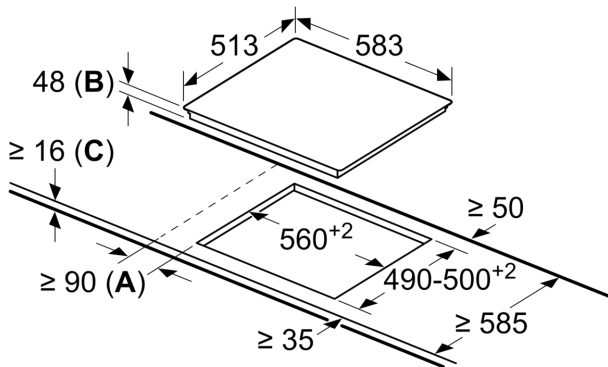

Asennus

- Tuotteen mitat (KxLxS mm): 48 x 583 x 513
- Asennusmitat (KxLxS mm) : 48 x 560 x (490 - 500)
- Minimi työtason paksuus: 16 mm
- KytKentäteho: 6600 W

iQ100, Keraaminen keittotaso, 60
cm, Musta, teräskehys
ET645HE17

Mittäpiirustukset

Mitat mm

- A:** Minimietäisyys keittotason asennusaukosta seinään.
B: Upotussyvyys
C: Jos alapuolella on kalusteeseen asennettu uuni, min. 20, mahdollisesti enemmän; ks. uunin tilavaatimukset.