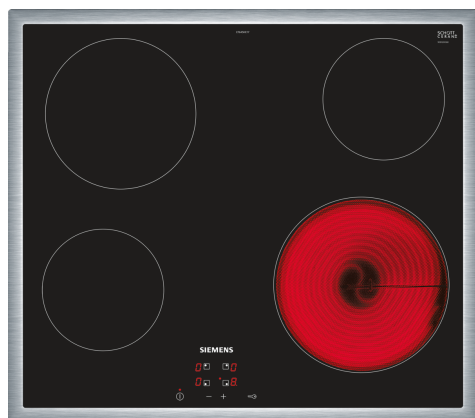

iQ100, Keraaminen keittotaso, 60 cm, Musta, teräskehys ET645HE17

Lisävarusteet

- HZ32WA00 :
 HZ392617 Suojalevy, asennetaan keittotason alle
 HZ9FE280 Paistinpannu Ø 18 / 28 cm
 HZ9SE030 :

Keraaminen keittotaso tuo iloa ruoanlaittoon ja vähentää puhdistustarvetta.

- ✓ touchControl-ohjaus – kontrolloi keittotasoa kosketusvalitsimilla.
- ✓ Lapsilukitus lukitsee keittoalueet, jolloin niitä ei voi kytkeä päälle vahingossa.

Tuotekuvaus

Tekniset tiedot

Tuotteen nimi/tuoteperhe: keraaminen keittoalue
 Asennustapa: Kalusteeseen sijoitettava
 Lämmönlähde: Sähkö
 Samanaikaisesti käytettävien paistotason lukumäärä: 4
 Tarvittava asennustila (K x L x S): 48 x 560-560 x 490-500 mm
 Leveys: 583 mm
 Mitat (KxLxS): 48 x 583 x 513 mm
 Pakkauksen mitat: 100 x 750 x 590 mm
 Nettopaino: 7.9 kg
 Bruttopaino: 8.7 kg
 Jälkilämmön merkkivalo: kyllä
 Ohjauspaneelin sijainti: Edessä
 Pintamateriaali: lasikeraaminen
 Pinnan väri: Musta, teräs
 Kehyksen väri: teräs
 EAN-koodi: 4242003614624
 Jännite: 220-240 V
 Taajuus: 50; 60 Hz

iQ100, Keraaminen keittotaso, 60 cm, Musta, teräskehys ET645HE17

Tuotekuvaus

- Leveys 60 cm: tilaa 4 kattilalle tai paistinpannulle.

Keittoalueet

- Keittoalue edessä vasemmalla: 145 mm, 1.2 kW
- Keittoalue takana vasemmalla: 180 mm, 2 kW
- Keittoalue takana oikealla: 145 mm, 1.2 kW
- Keittoalue edessä oikealla: 210 mm, 2.2 kW

Asennus

- Tuotteen mitat (KxLxS mm): 48 x 583 x 513
- Asennusmitat (KxLxS mm) : 48 x 560 x (490 - 500)
- Minimi työtason paksuus: 16 mm
- KytKentäteho: 6600 W

iQ100, Keraaminen keittotaso, 60
cm, Musta, teräskehys
ET645HE17