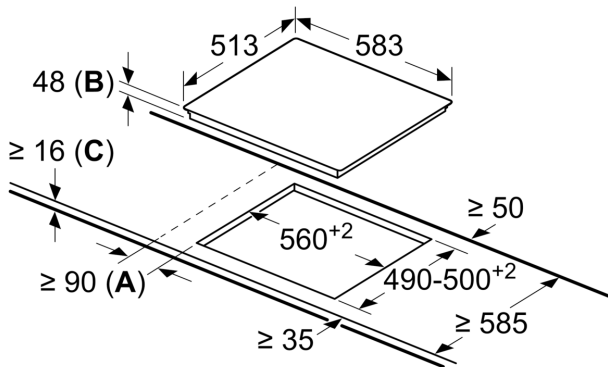

Tuotekuvaus

Tekniset tiedot

Tuotteen nimi/tuoteperhe: keraaminen keittoalue
 Asennustapa: Kalusteeseen sijoitettava
 Lämmönlähde: Sähkö
 Samanaikaisesti käytettävien paistotasojen lukumäärä: 4
 Tarvittava asennustila (K x L x S): 48 x 560-560 x 490-500 mm
 Leveys: 583 mm
 Mitat (KxLxS): 48 x 583 x 513 mm
 Pakkauksen mitat: 100 x 750 x 590 mm
 Nettopaino: 7.8 kg
 Bruttopaino: 8.6 kg
 Jälkilämmön merkkivalo: kyllä
 Ohjauspaneelin sijainti: Edessä
 Pintamateriaali: lasikeraaminen
 Pinnan väri: Musta, teräs
 Kehyksen väri: teräs
 EAN-koodi: 4242003766453
 Jännite: 220-240 V
 Taajuus: 50; 60 Hz

Asennus

- Tuotteen mitat (KxLxS mm): 48 x 583 x 513
- Asennusmitat (KxLxS mm) : 48 x 560 x (490 - 500)
- Minimi työtason paksuus: 16 mm
- KytKentäteho: 8300 W

iQ300, Keraaminen keittotaso, 60
cm, Musta, teräskehys
ET645FNN1E

Mittäpiirustukset

Mitat mm

- A:** Minimietäisyys keittotason
asennusaukosta seinään.
B: Upotussyvyys
C: Jos alapuolella on kalusteeseen
asennettu uuni, min. 20, mahdollisesti
enemmän; ks. uunin tilavaatimukset.