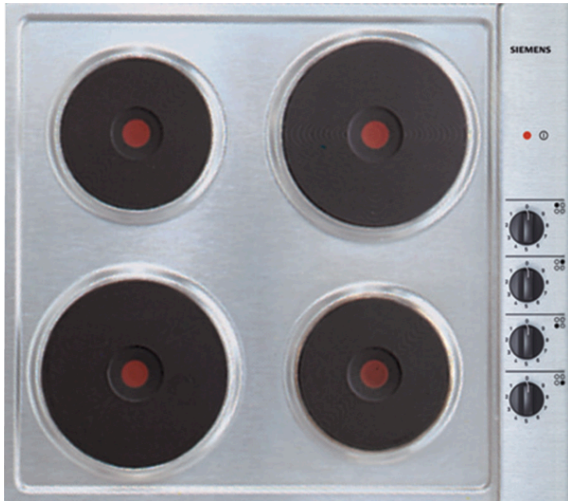

**iQ100, Keraaminen keittotaso, 60 cm,  
ET130501**

60 cm leveä teräksinen keittotaso neljällä perinteisellä keittoalueella.

- ✓ Helppo käyttää neljällä tasossa olevalla valitsimella.
- ✓ Turvallisuutta lisäävä käytön merkkivalo.

**Tuotekuvaus****Tekniset tiedot**

Tuotteen nimi/tuoteperhe : Keittoalue valurautalevy  
Rakenteen tyyppi : Kalusteisiin sijoitettava  
Energialähde : Sähkö  
Samanaikaisesti käytettävien paistotasojen lukumäärä : 4  
Tarvittava asennustila (K x L x S) mm : 45 x 560-560 x 490-490  
Leveys (mm) : 580  
Tuotteen mitat (K x L x S) mm : 45 x 580 x 510  
Pakkauksen mitat (mm) : 115 x 650 x 580  
Nettopaino (kg) : 10,949  
Bruttopaino (kg) : 12,0  
Jälkilämmön merkkivalo : Ei ole  
Ohjauspaneelin sijainti : right  
Pintamateriaali : teräs  
Pinnan väri : teräs  
Hyväksyntätodistukset : AENOR, CE  
Virtajohdon pituus (cm) : 100  
EAN-koodi : 4242003312810  
Sähköliitännätäteho (W) : 7000  
Tarvittava sulake (A) : 25  
Jännite (V) : 230  
Taajuus (Hz) : 50

## iQ100, Keraaminen keittotaso, 60 cm, ET130501

#### Design

- Keittotaso 18/10 -terästä
- Ohjaus vääntimillä
- Vääntimet tason pinnalla