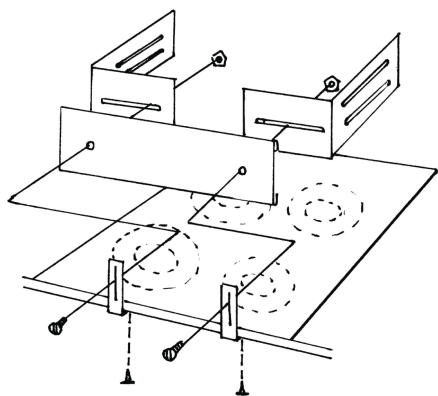

liesisuoja ET10600SK

Tuotekuvaus

Tekniset tiedot

Pakkauksen mitat: ..... 350 x 540 x 140 mm
Toimituslavan mitat: ..... 180.0 x 80.0 x 120.0
Määrä/toimituslava (kpl): 60
Nettopaino: ..... 1.7 kg
Bruttopaino: ..... 2.0 kg
EAN-koodi: 7330374106002